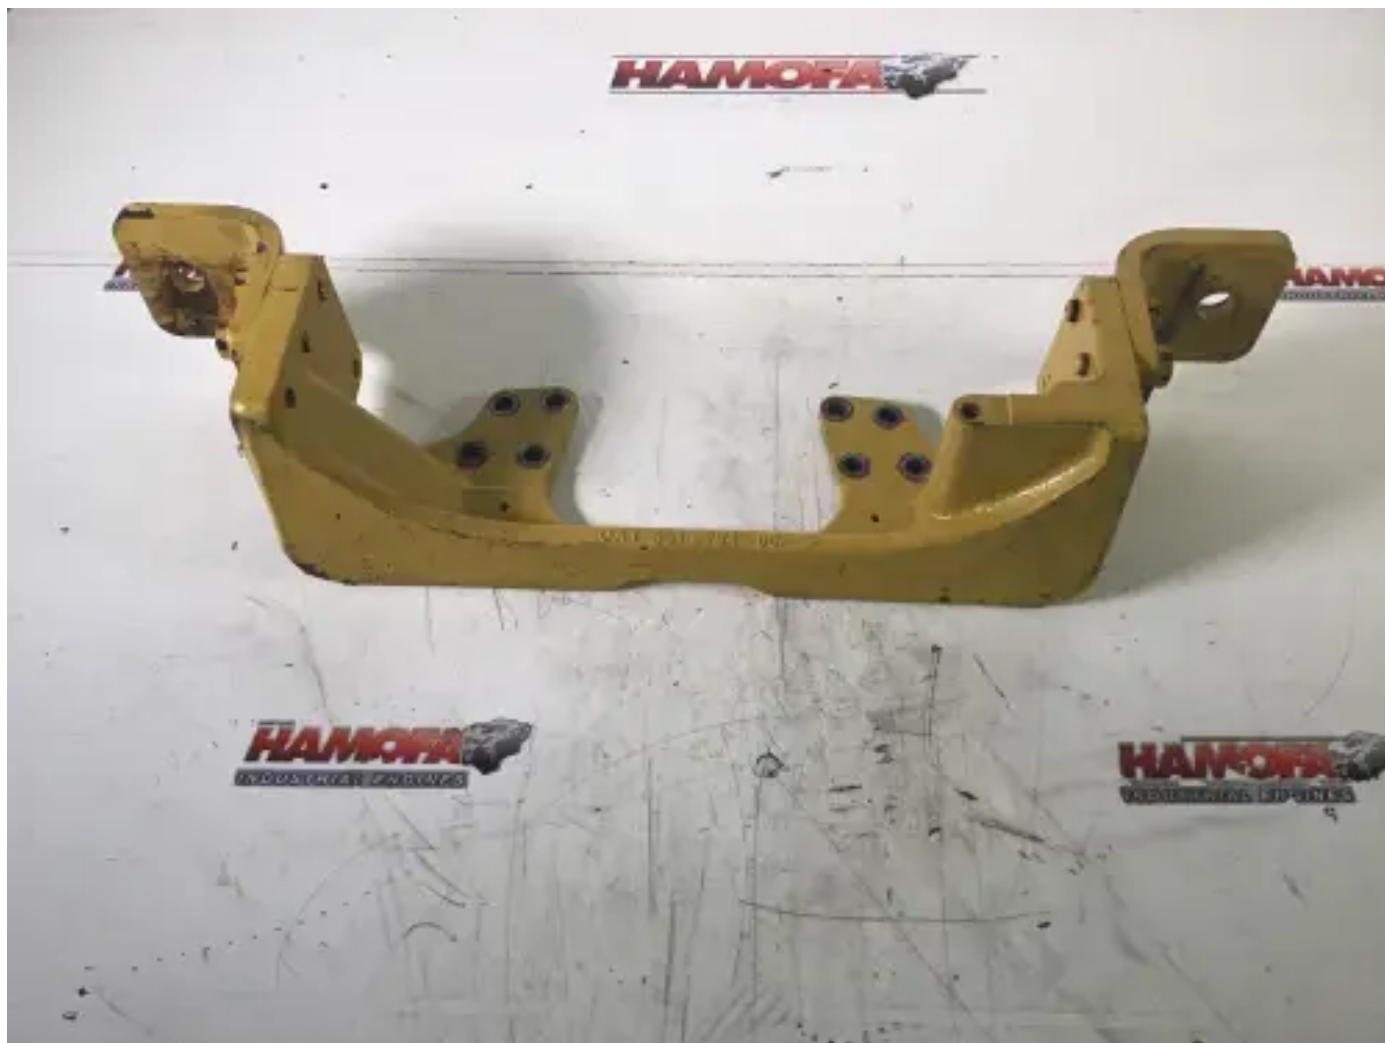

## CATERPILLAR 3616734 USADO

[Contáctanos](#)

### Especificaciones

Condición:	Usado
Marca:	caterpillar
Tipo:	Piezas del motor
Tipo de producto:	Usado