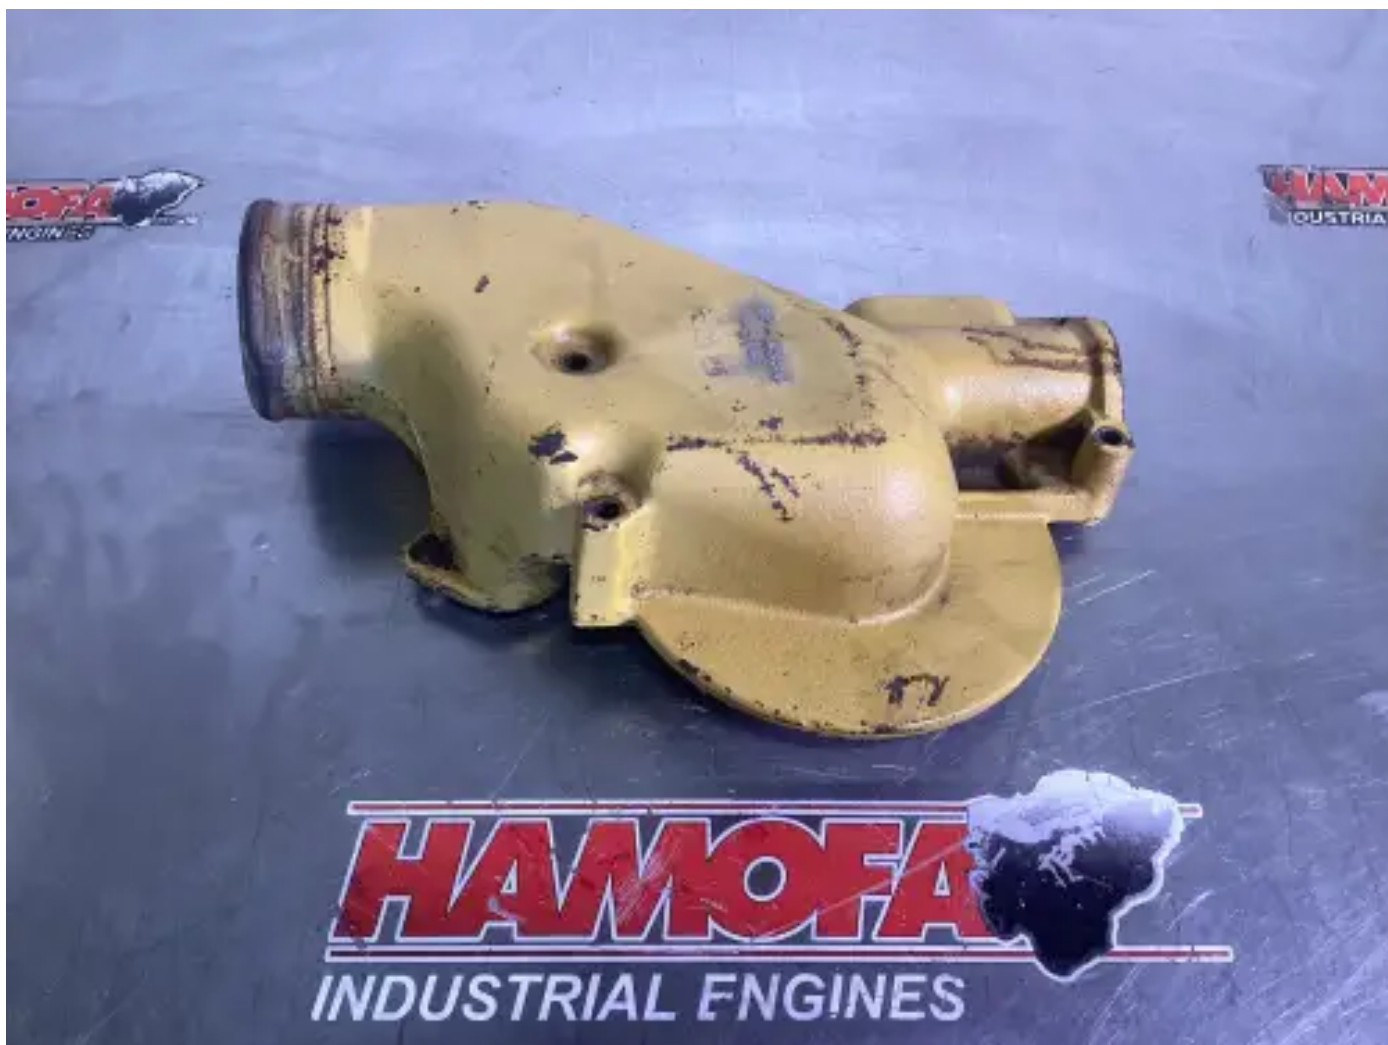

# CATERPILLAR CONEXIÓN DE BOMBA DE AGUA 4P3864 USADA

[Contáctanos](#)

## Especificaciones

Condición:	Usado
Marca:	caterpillar
Tipo:	Piezas del motor
Tipo de producto:	Original
Número de caja	5163.0

Weight

4.0 kg

---