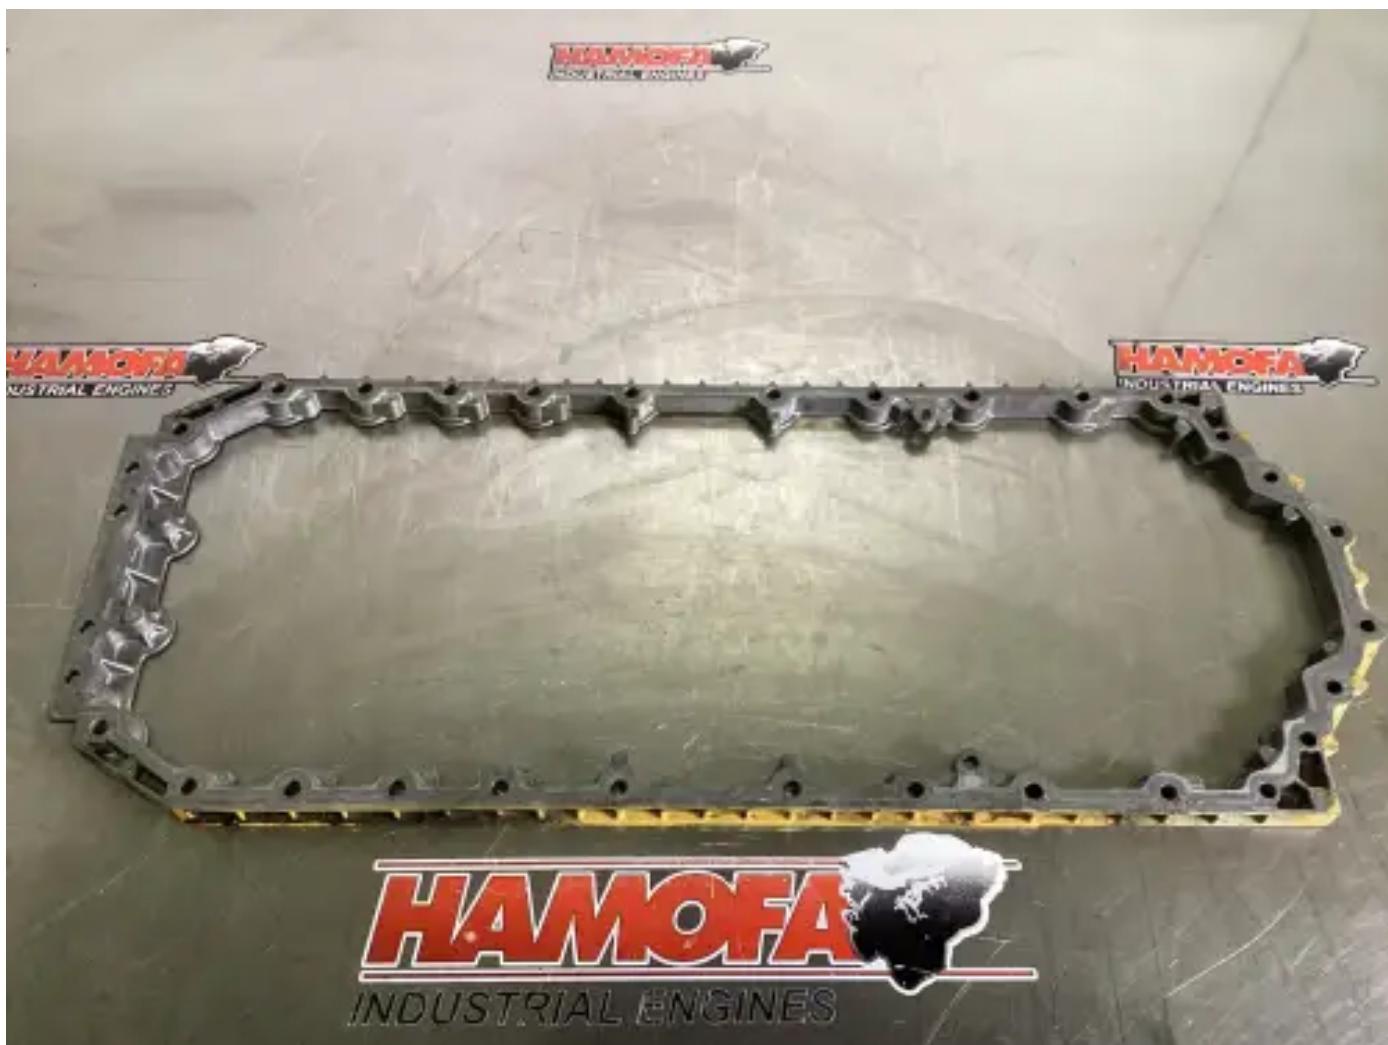

CATERPILLAR PIEZA INTERMEDIA DE CARTER DE ACEITE 3512090 USADA

[Contáctanos](#)

Especificaciones

Condición:	Usado
Marca:	caterpillar
Tipo:	Piezas del motor
Tipo de producto:	Original
Número de caja	5133.0

Tipo de motor

c7

Weight

3.0 kg
