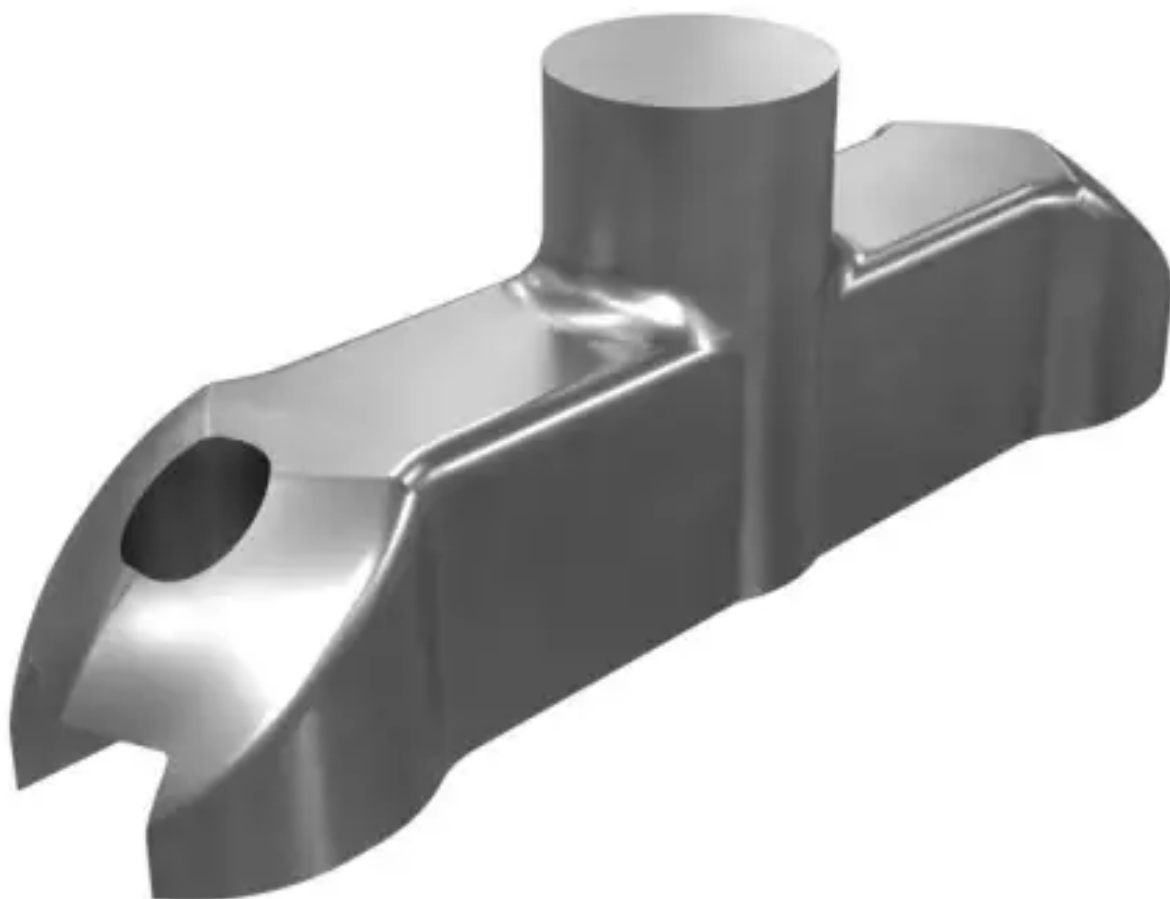

# CATERPILLAR PUENTE DE VÁLVULA, ENTRADA+ESCAPE 1764168 NUEVO

[Contáctanos](#)

## Especificaciones

Condición:	Nuevo
Marca:	caterpillar
Tipo:	Piezas del motor
Tipo de producto:	Original

Tipo de motor

7zr-1946646 / bcx-1915392 / bdl-  
2358040 / 20r1944 / 7zr-3181380 / 6ar-  
1165395