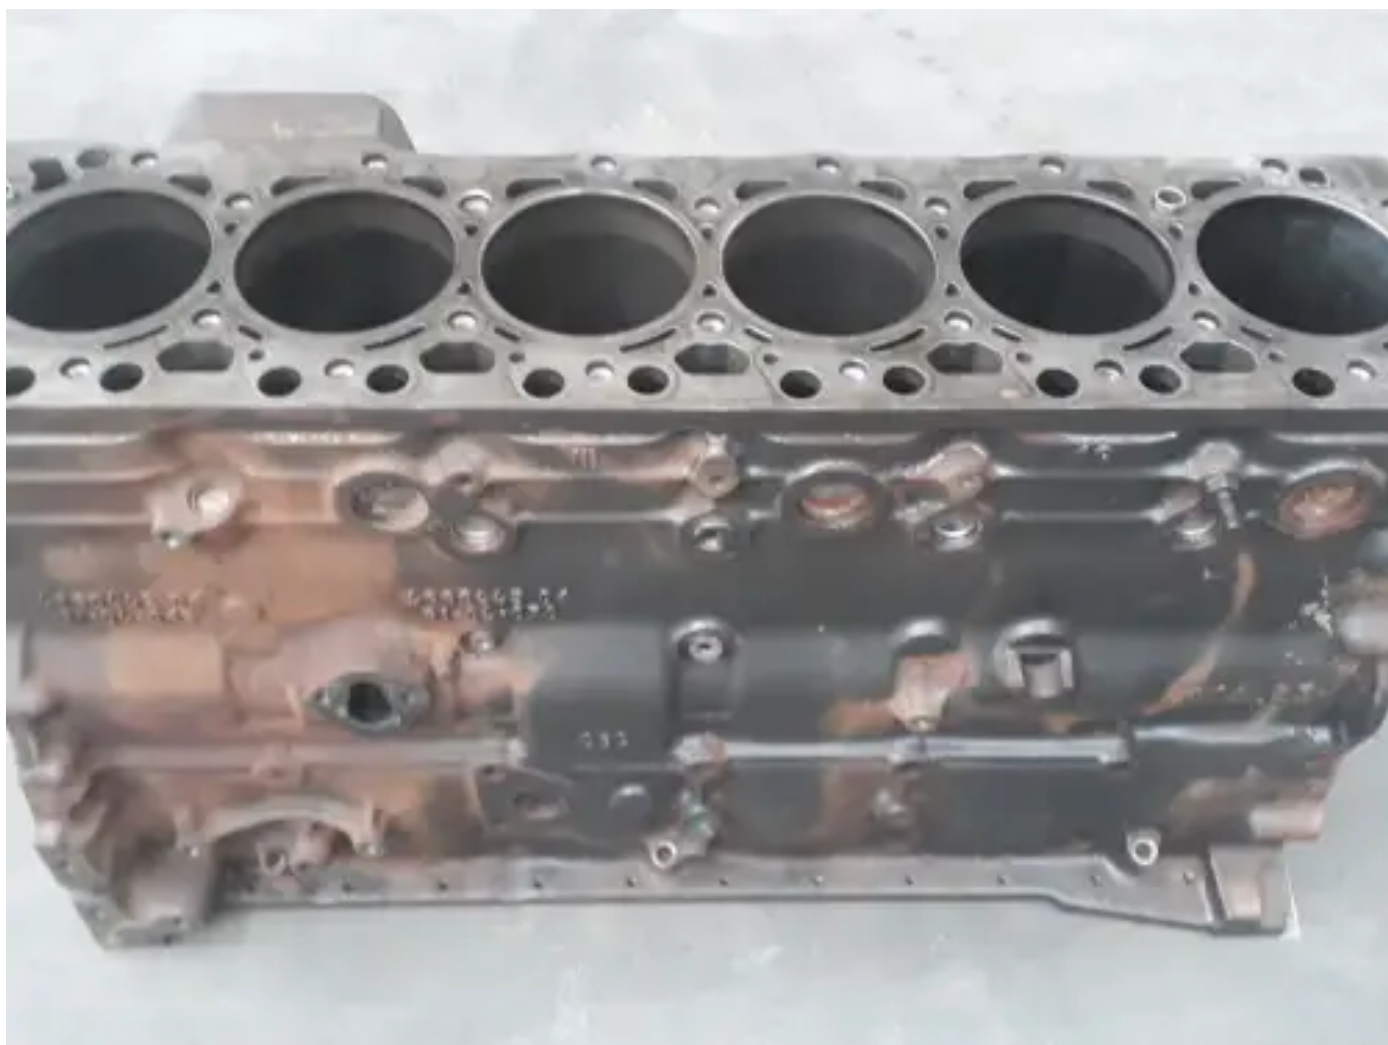

# CUMMINS CRANKCASE CUMMINS QSB 6.7 MB080 REBUILD

[Contáctanos](#)

## Especificaciones

Condición:	Rebuild
Marca:	cummins
Tipo:	Piezas del motor
Tipo de producto:	Original