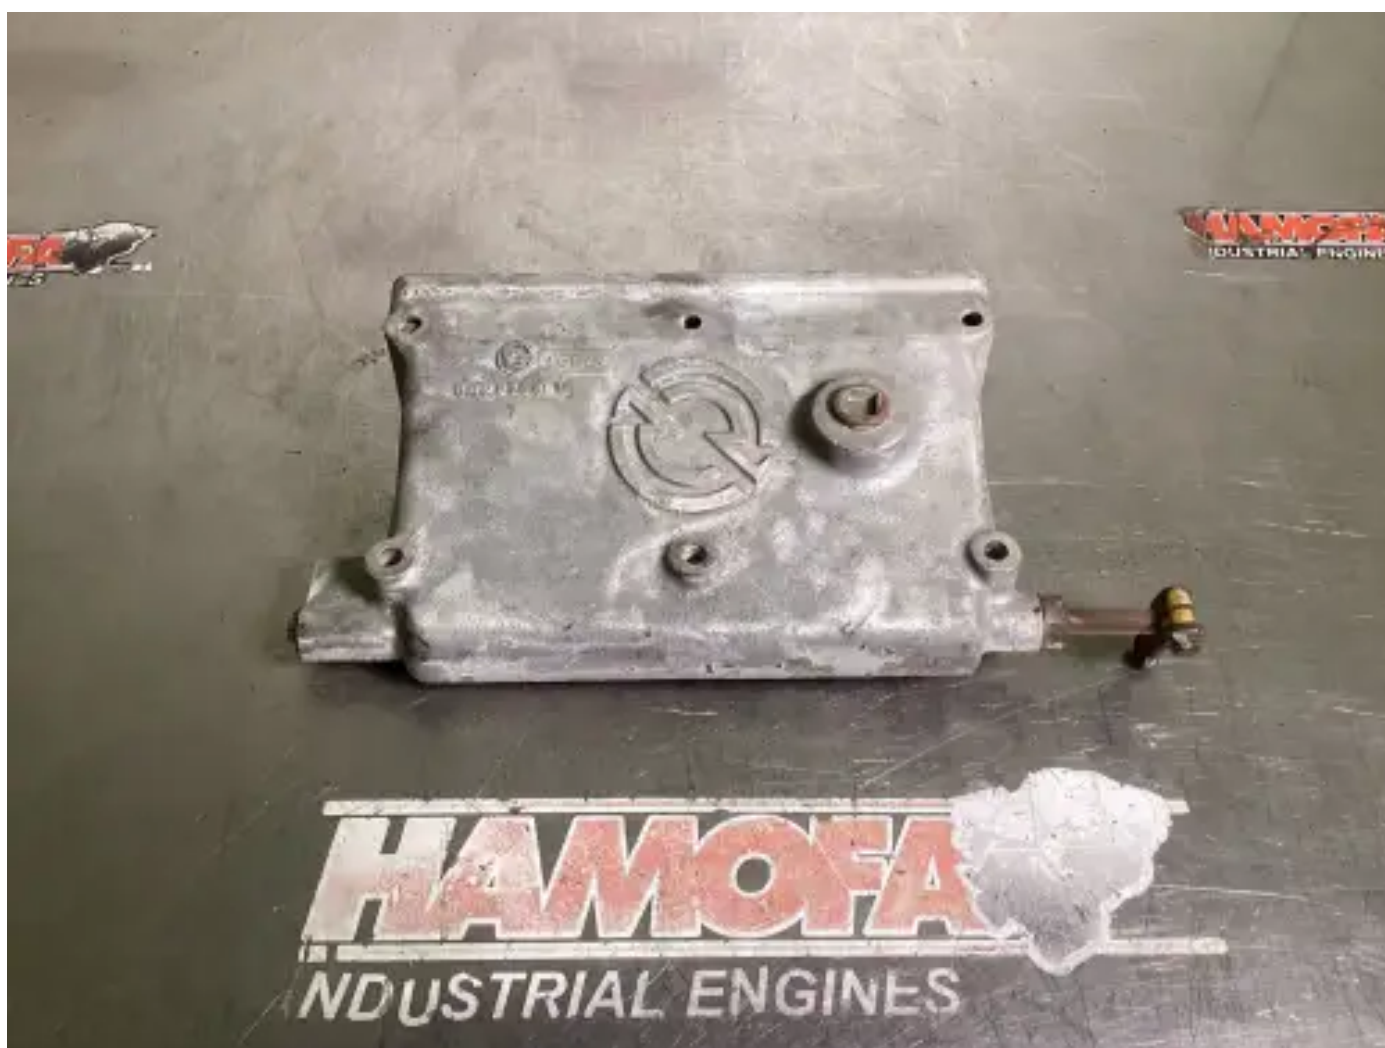

PIEZA USADA DETROIT DIESEL

8926706

[Contáctanos](#)

Especificaciones

Condición:	Usado
Marca:	detroit diesel
Tipo:	Piezas del motor
Tipo de producto:	Usado
Número de caja	5104.0