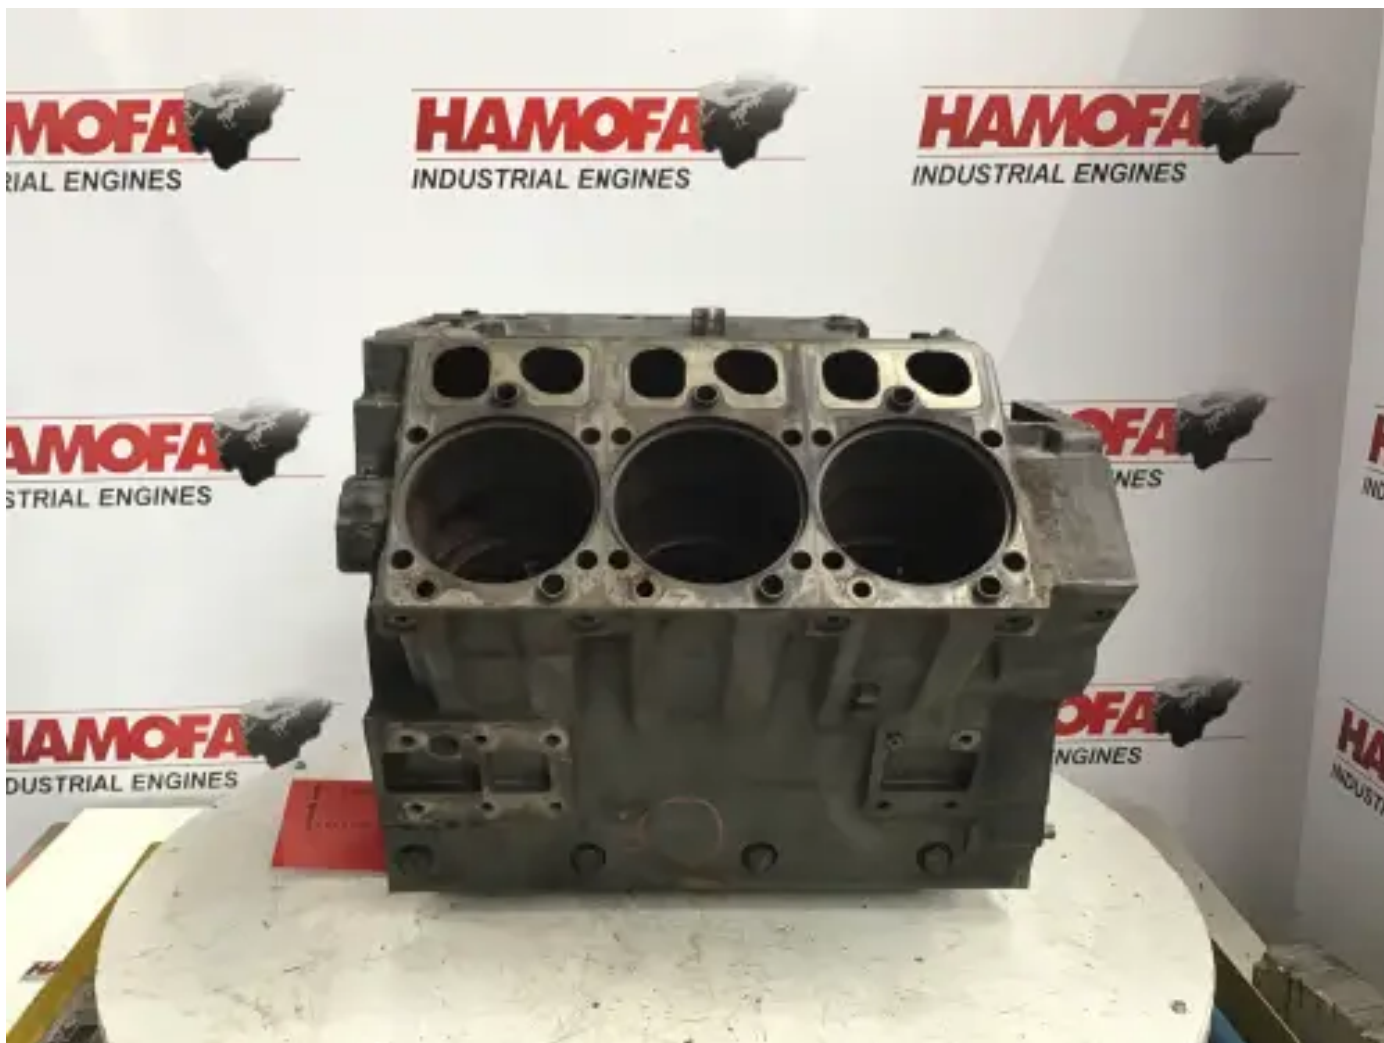

## DEUTZ 0422 7096 USADO

[Contáctanos](#)

### Especificaciones

Condición:	Usado
Marca:	deutz
Tipo:	Piezas del motor
Tipo de producto:	Usado
Diámetro avellanado (camisa)	160.0 mm
Tipo de motor	bf6m 1015 cp

Project Nr	5690
Longitud total	650.0 mm
Anchura total	760.0 mm
Weight	265.0 kg
Engine Serial Nr	9144776
¿Con refrigeración del pistón?	yes
Forma del bloque	v6
Cantidad/número de cilindros	6.0 qty
Altura total	590.0 cm