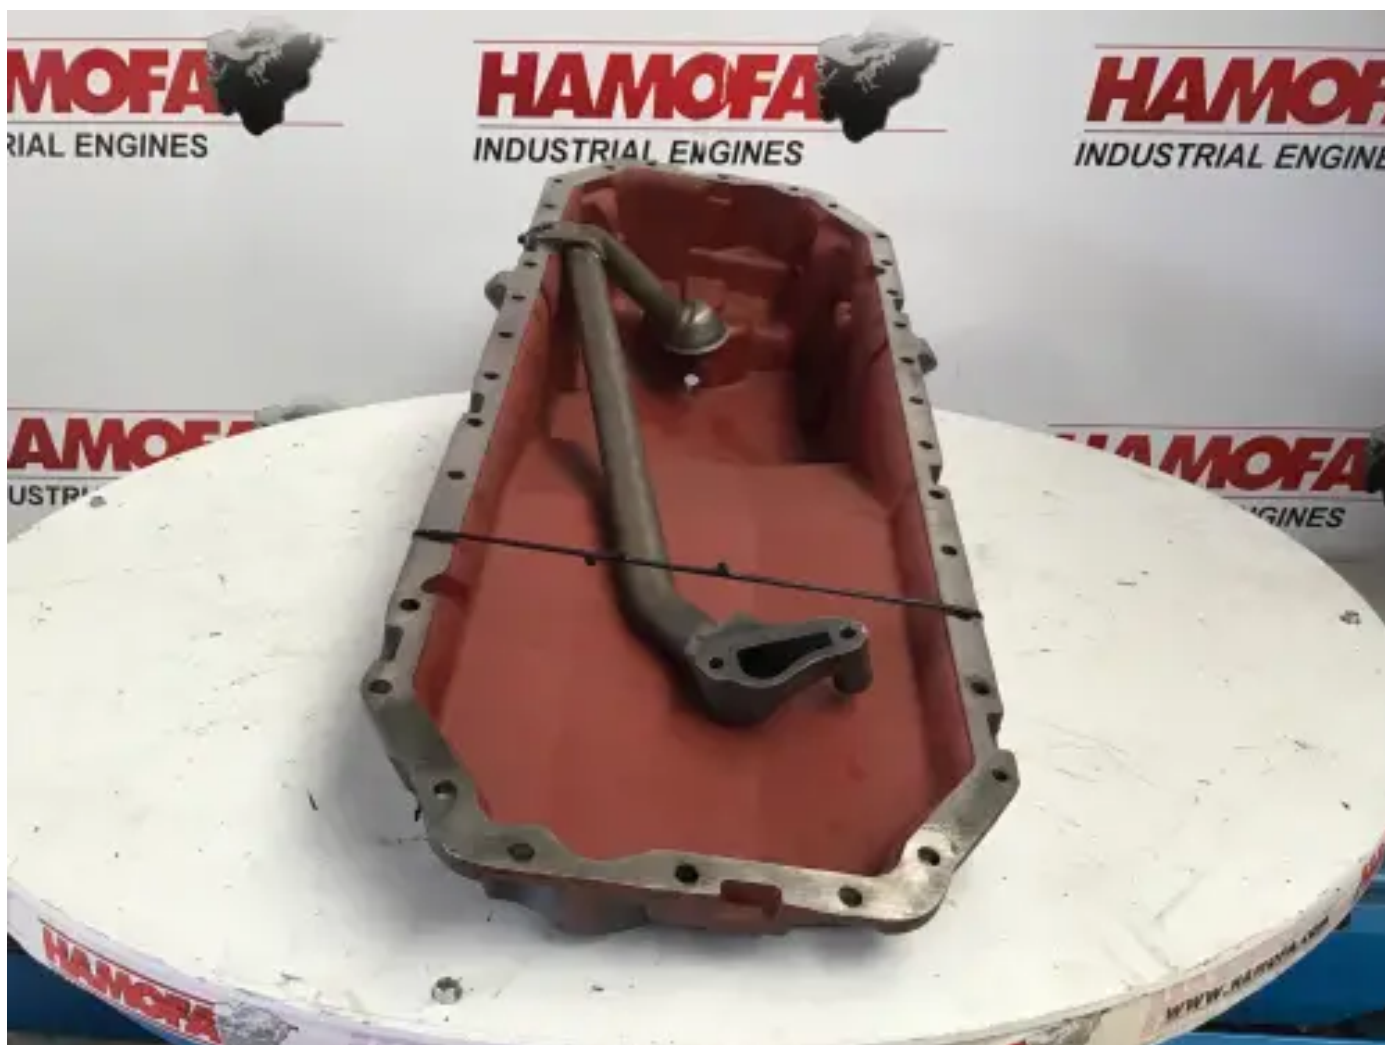

DEUTZ 0425 6919 USADO

[Contáctanos](#)

Especificaciones

Condición:	Usado
Marca:	deutz
Tipo:	Piezas del motor
Tipo de producto:	Usado