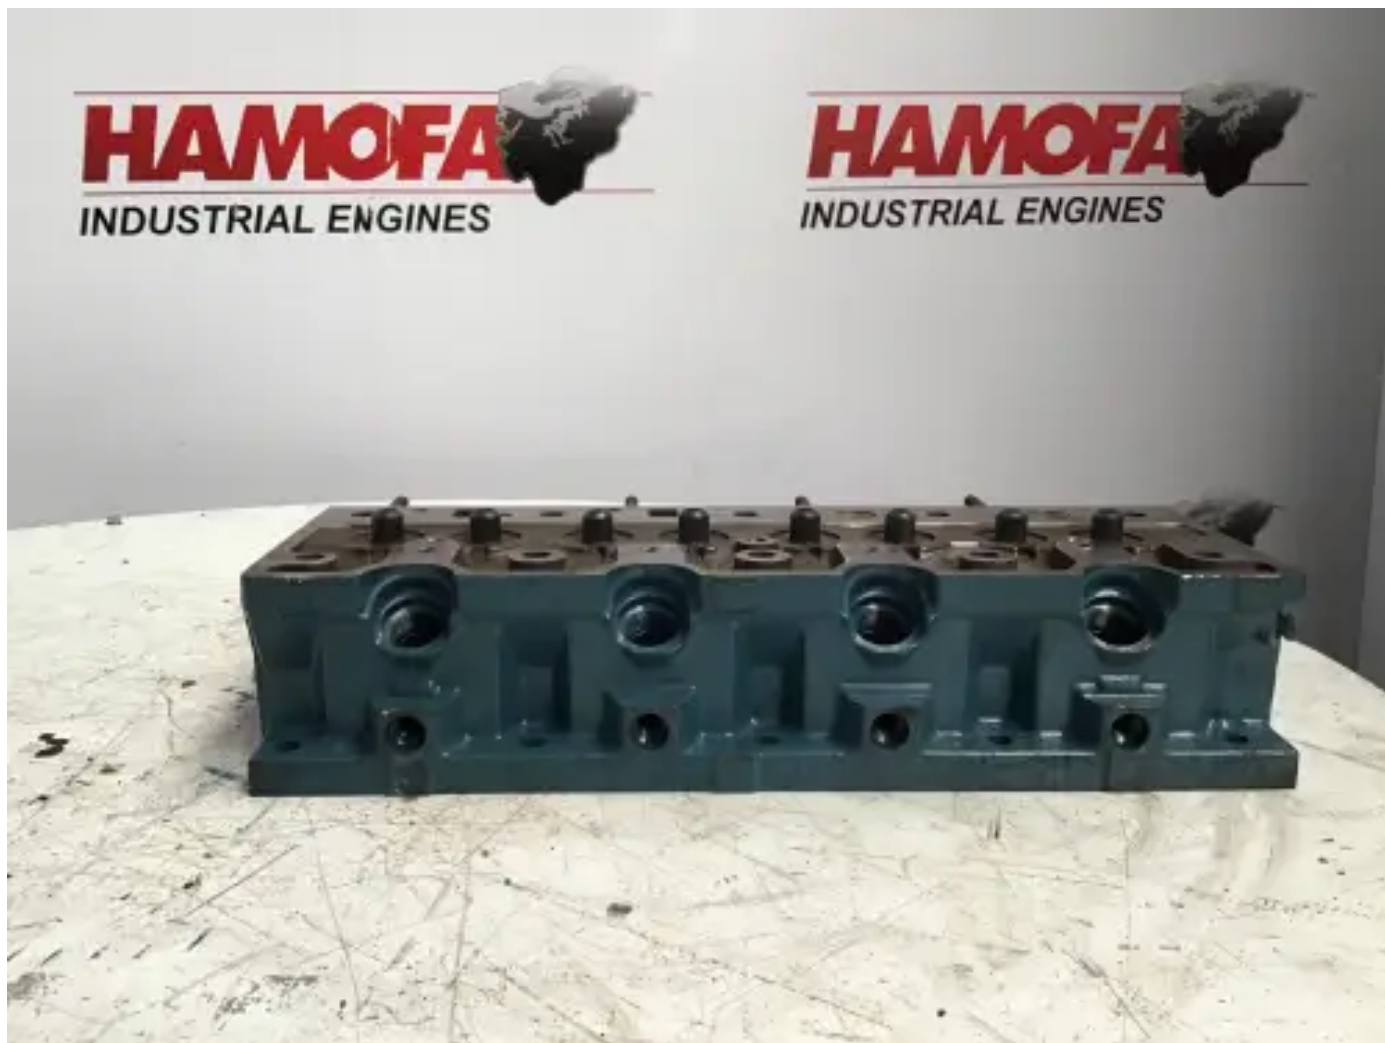

HAMOFA TWD27A USADO

[Contáctanos](#)

Especificaciones

Condición:	Usado
Marca:	hamofa
Tipo:	Piezas del motor
Tipo de producto:	Usado
Número de caja	73.0

Cantidad/número de válvulas por cilindro	2.0
Reacondicionado/Revisado	no
Longitud total	459.0 mm
Anchura total	231.0 mm
Weight	29.0 kg
Cantidad/número de cilindros	4.0 qty