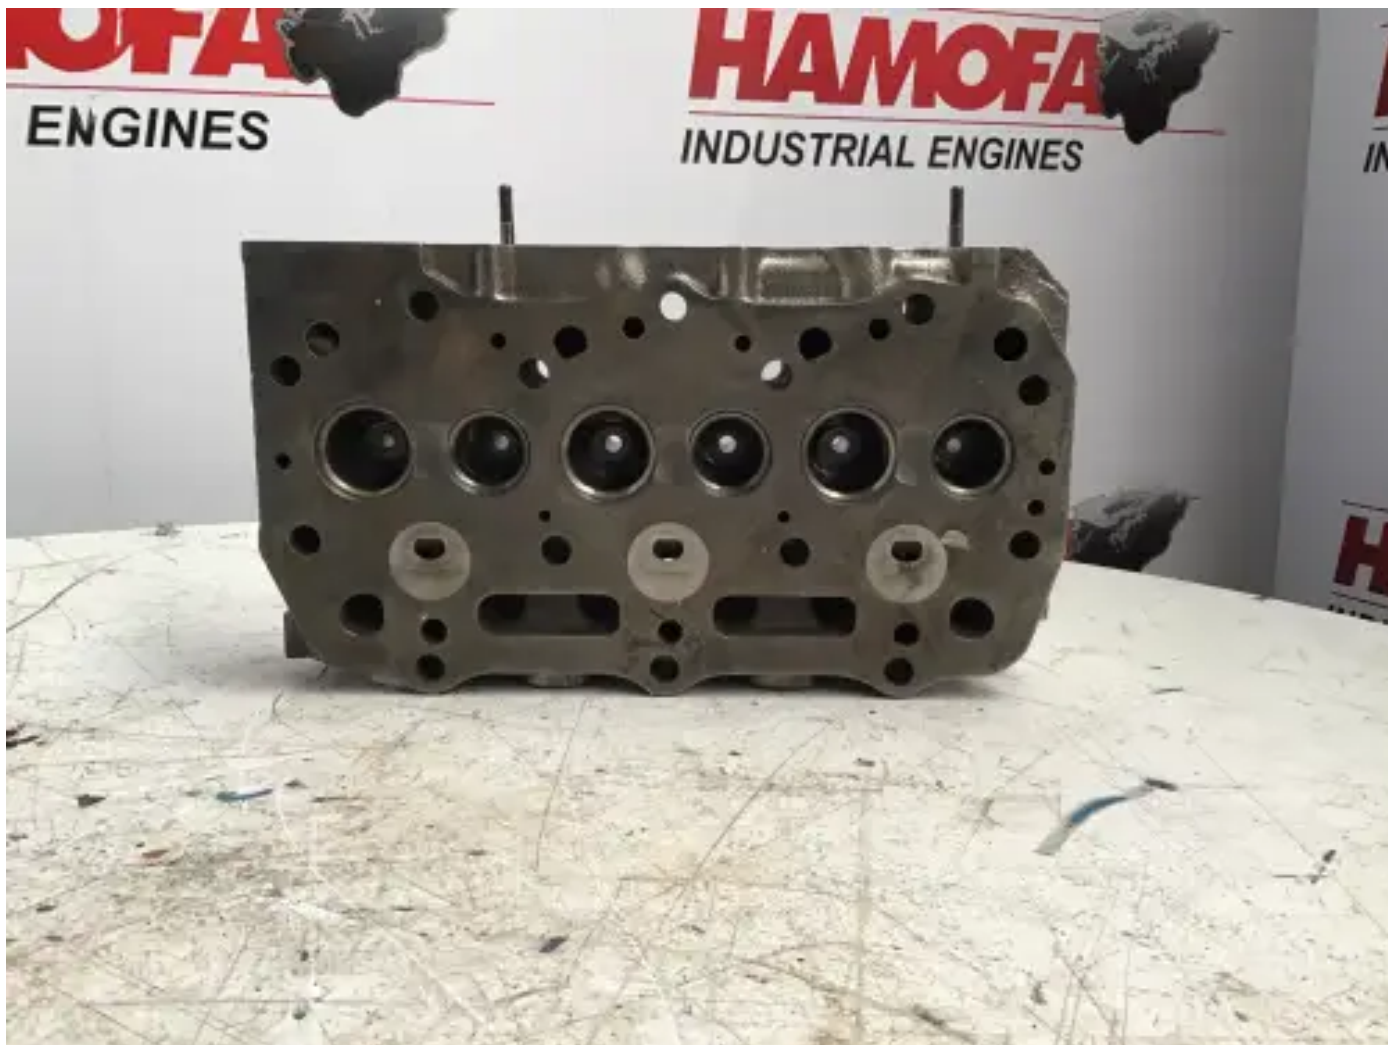

## JOHN DEERE 26231 USADO

[Contáctanos](#)

### Especificaciones

Condición:	Usado
Marca:	john deere
Tipo:	Piezas del motor
Tipo de producto:	Usado
Número de caja	78.0

Cantidad/número de válvulas por cilindro	2.0
Reacondicionado/Revisado	no
Longitud total	318.0 mm
Anchura total	197.0 mm
Weight	15.0 kg
Cantidad/número de cilindros	3.0 qty