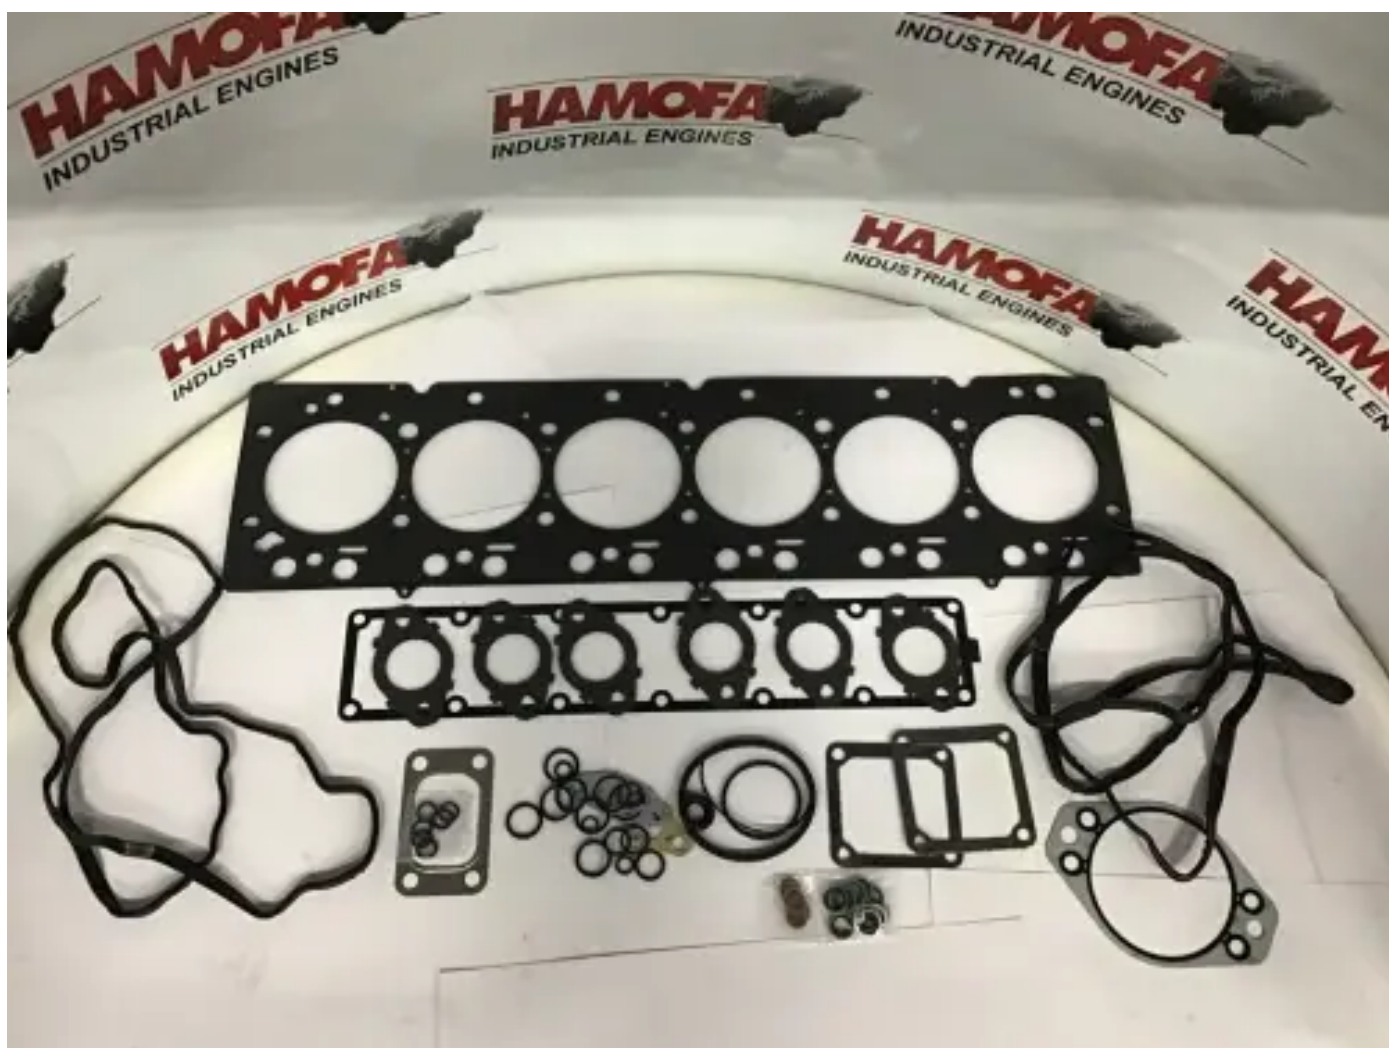

# KIT DE JUNTAS DE CABECERO INTERSTATE MCBEE (INCL. JUNTAS DE CABECERO) M-4955229 NUEVO

[Contáctanos](#)

## Especificaciones

Condición: Nuevo

Marca: interstate mcbec

Tipo: Piezas del motor