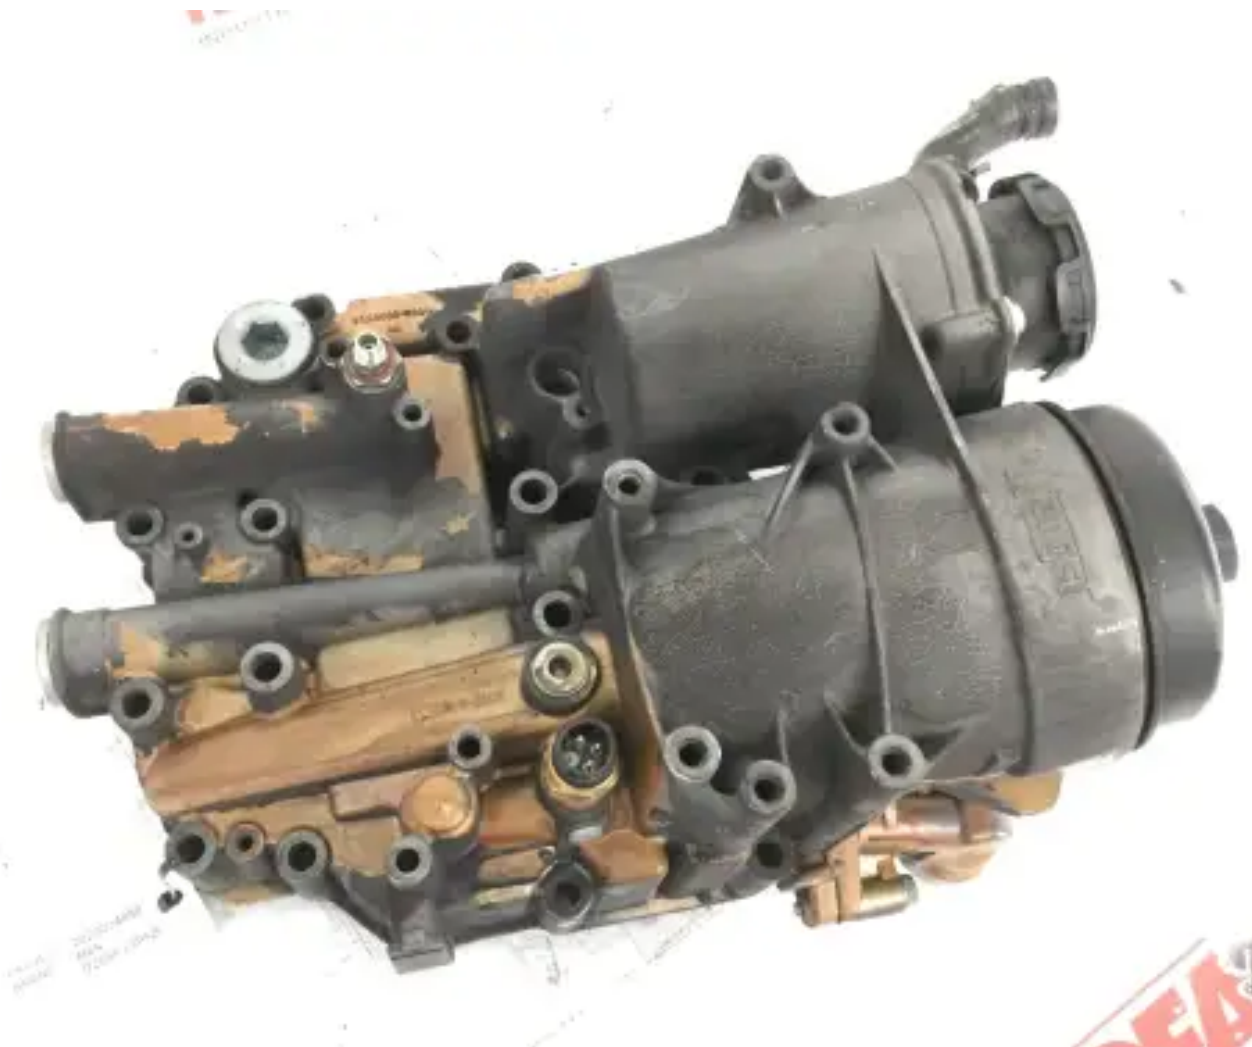

MAN 51.05000-704 USADO

[Contáctanos](#)

Especificaciones

Condición:	Usado
Marca:	man
Tipo:	Piezas del motor
Tipo de producto:	Usado
Número de caja	1.0
Tipo de motor	d2066-loh26

Weight

9.4 kg
