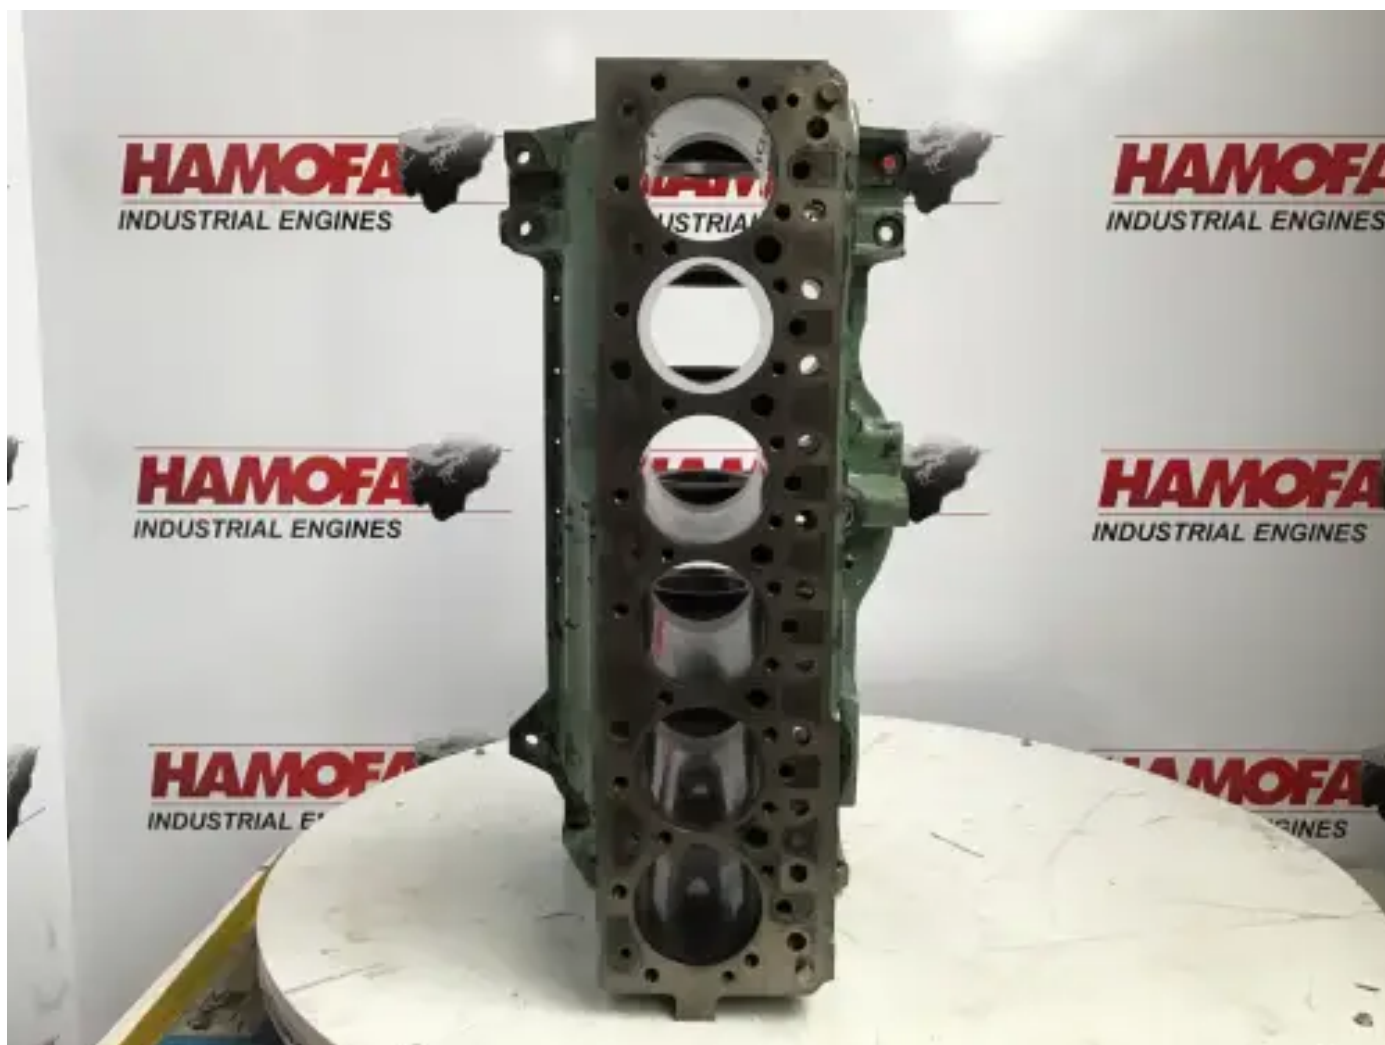

MERCEDES 352 010 8500/80 USADO

[Contáctanos](#)

Especificaciones

Condición:	Usado
Marca:	mercedes
Tipo:	Piezas del motor
Tipo de producto:	Usado