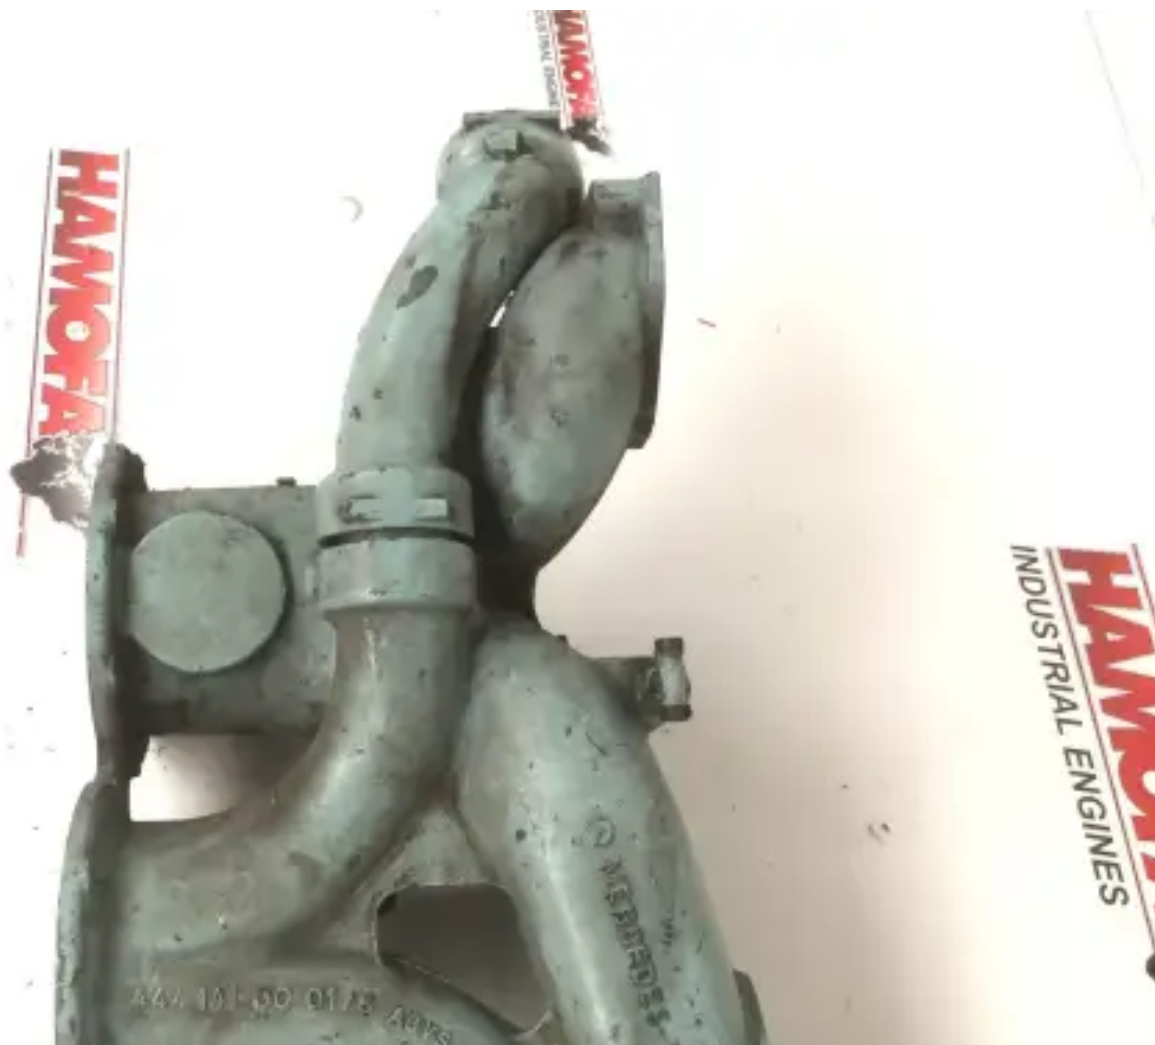

MERCEDES 4441410001 USADO

[Contáctanos](#)

Especificaciones

Condición:	Usado
Marca:	mercedes
Tipo:	Piezas del motor
Tipo de producto:	Usado