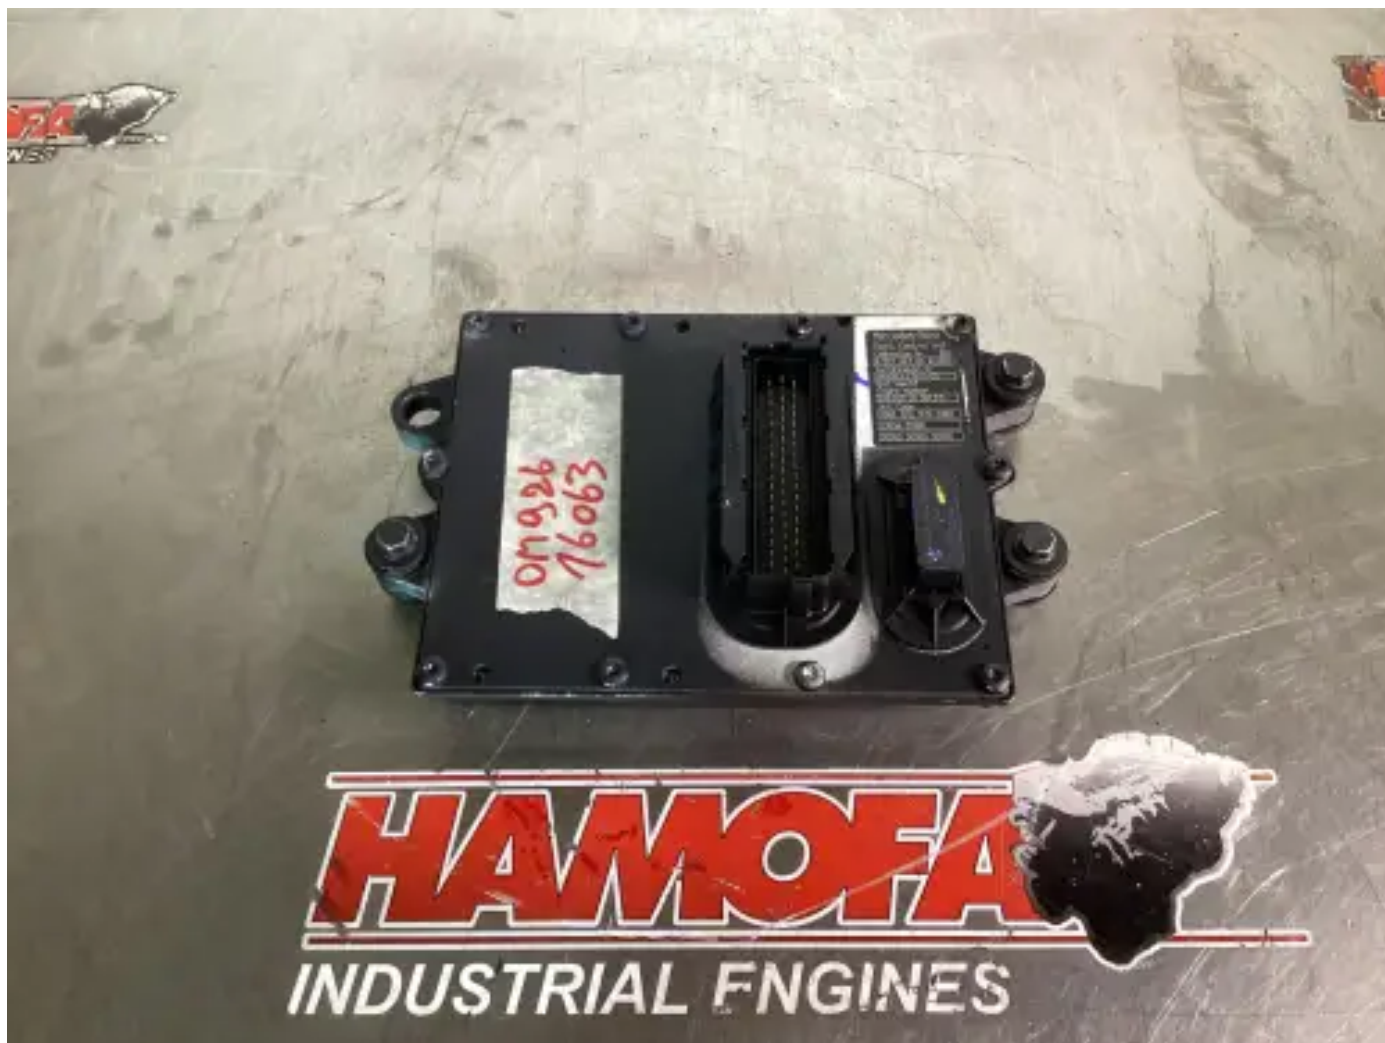

MERCEDES A 027 443 60 40 USADO

[Contáctanos](#)

Especificaciones

Condición:	Usado
Marca:	mercedes
Tipo:	Piezas del motor
Tipo de producto:	Usado
Número de caja	5107.0
Tipo de motor	om926

Project Nr

6063

Weight

2.0 kg
