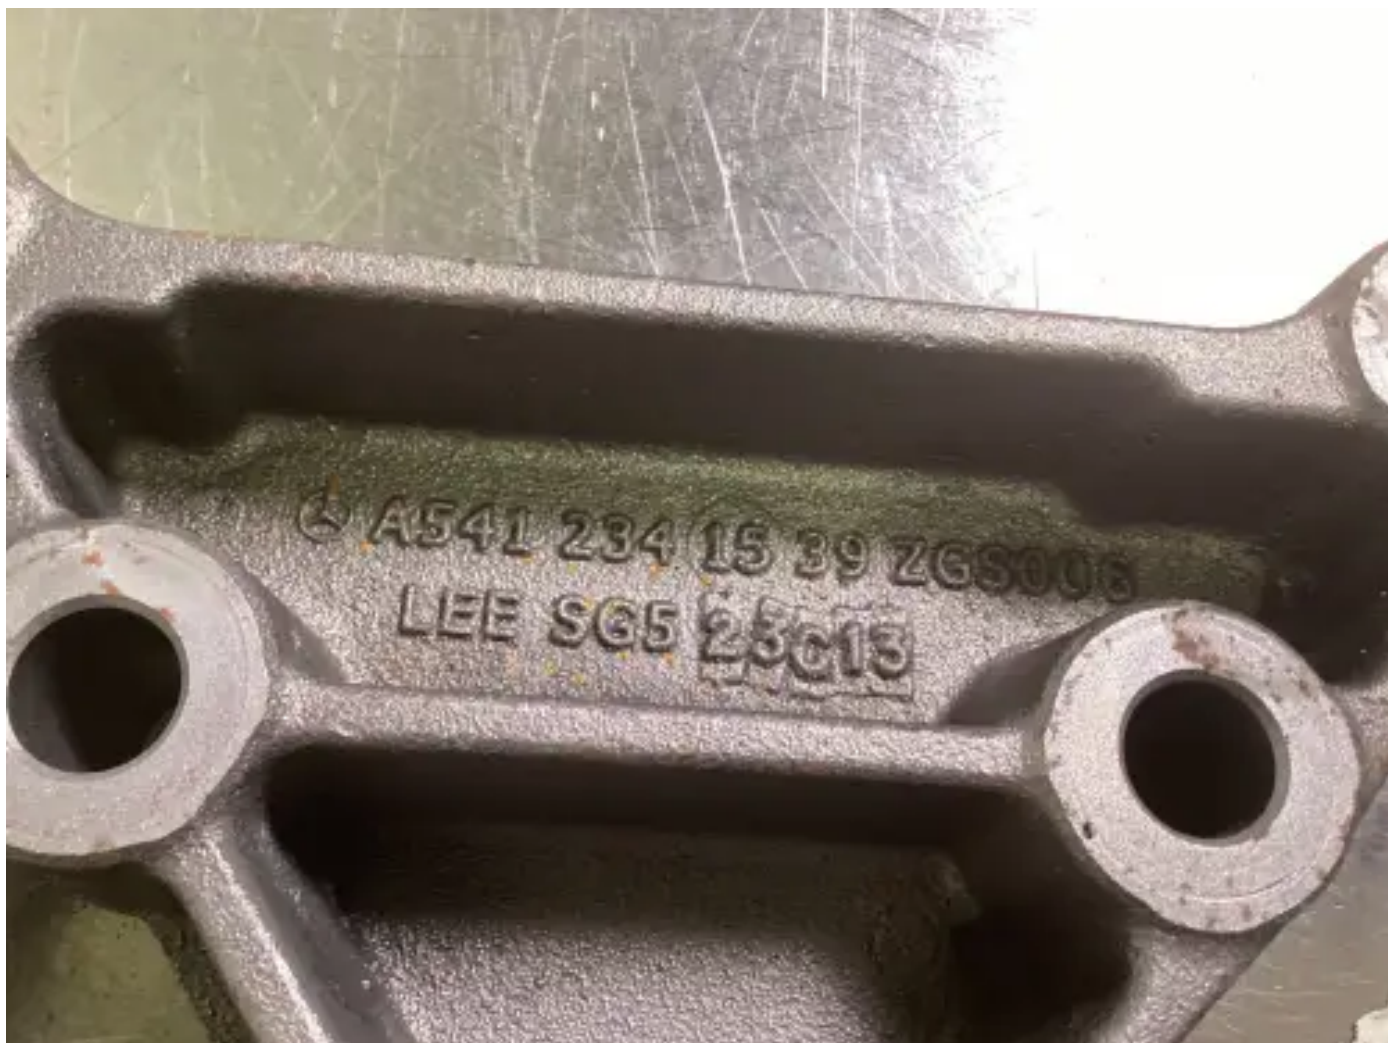

MERCEDES A 541 234 15 39 USADO

[Contáctanos](#)

Especificaciones

Condición:	Usado
Marca:	mercedes
Tipo:	Piezas del motor
Tipo de producto:	Usado
Número de caja	2066.0
Project Nr	6750

Weight

8.0 kg
