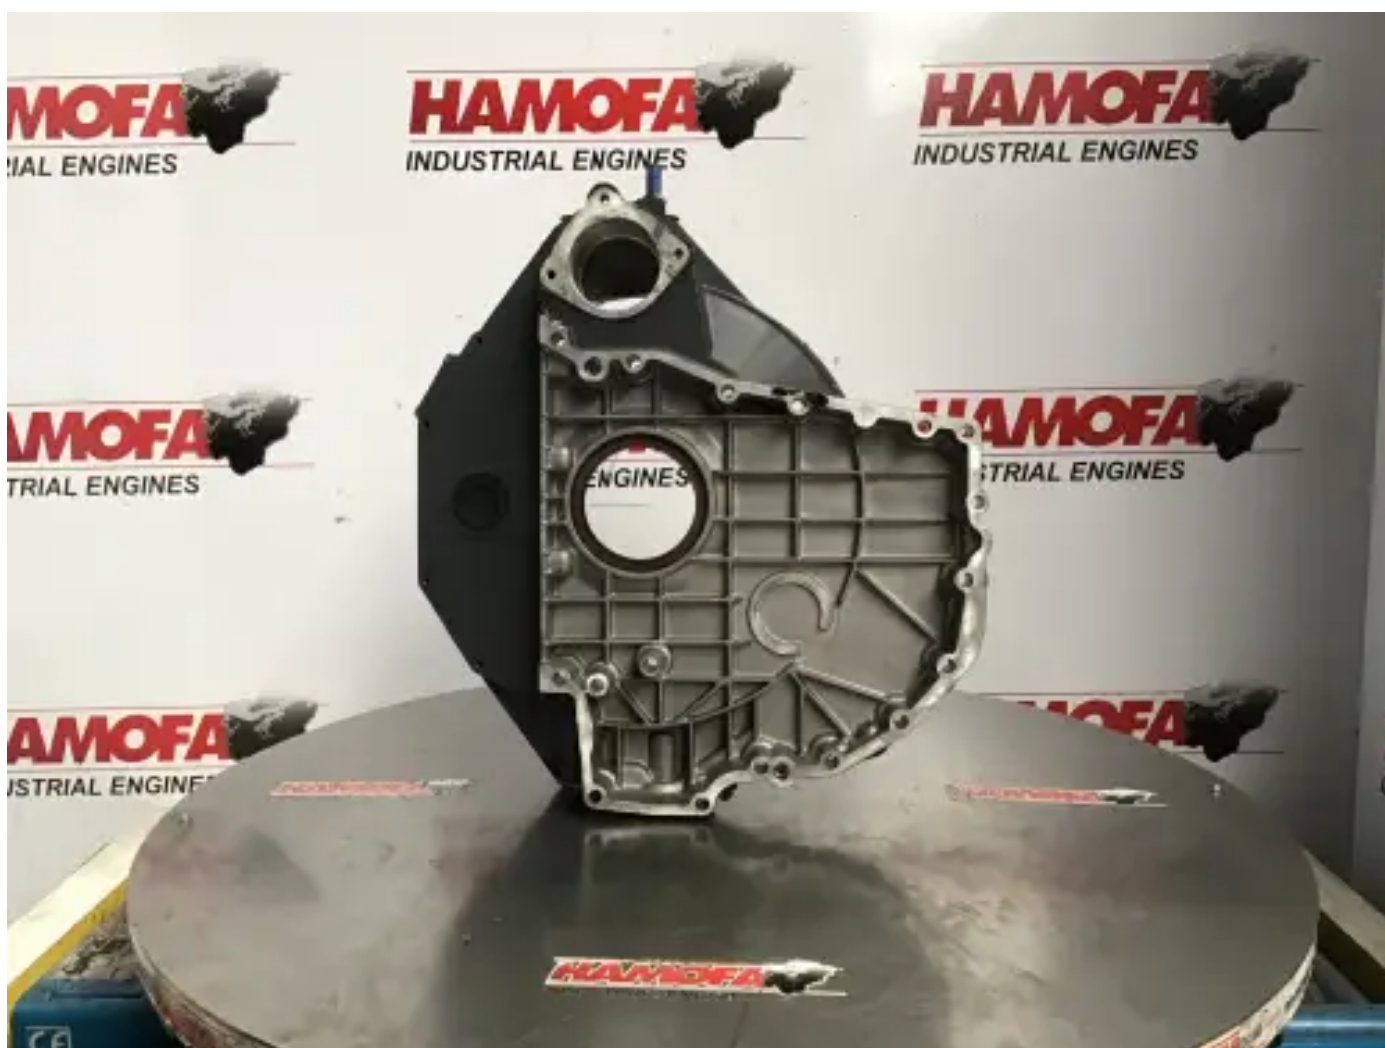

# PIEZA USADA MERCEDES A 906 015 36 02

[Contáctanos](#)

## Especificaciones

Condición:	Usado
Marca:	mercedes
Tipo:	Piezas del motor
Tipo de producto:	Usado
Número de caja	54.0

Weight	15.0 kg
--------	---------

---

Tamaño SAE	sae3
------------	------

---