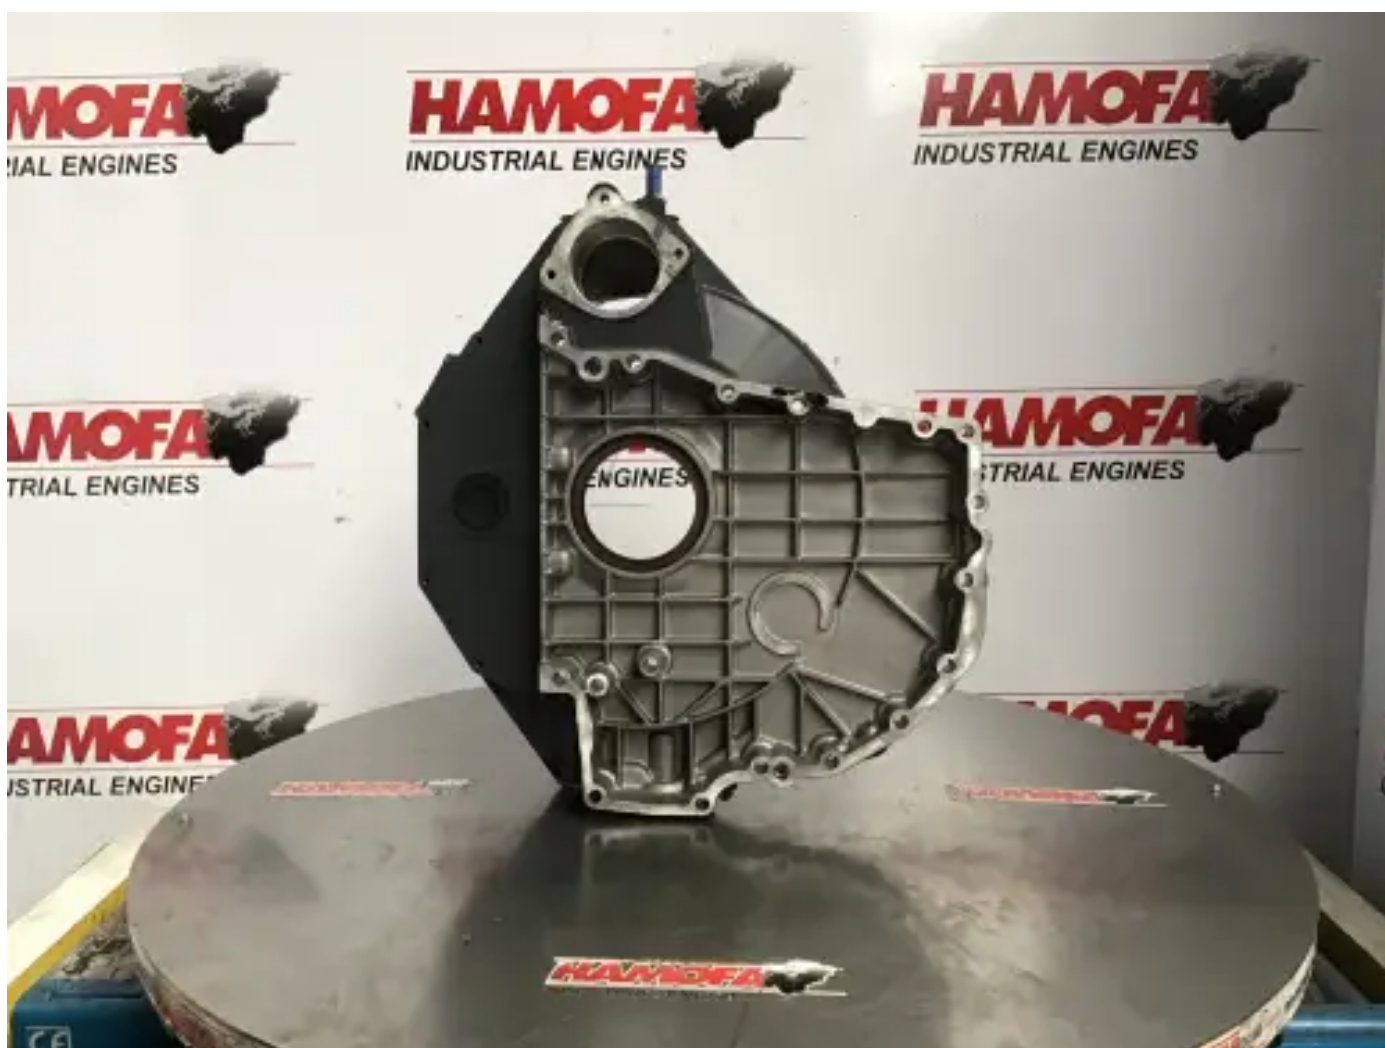

PIEZA USADA MERCEDES A 906 015 36 02

[Contáctanos](#)

Especificaciones

Condición:	Usado
Marca:	mercedes
Tipo:	Piezas del motor
Tipo de producto:	Usado
Número de caja	54.0

Weight	15.0 kg
--------	---------

Tamaño SAE	sae3
------------	------
