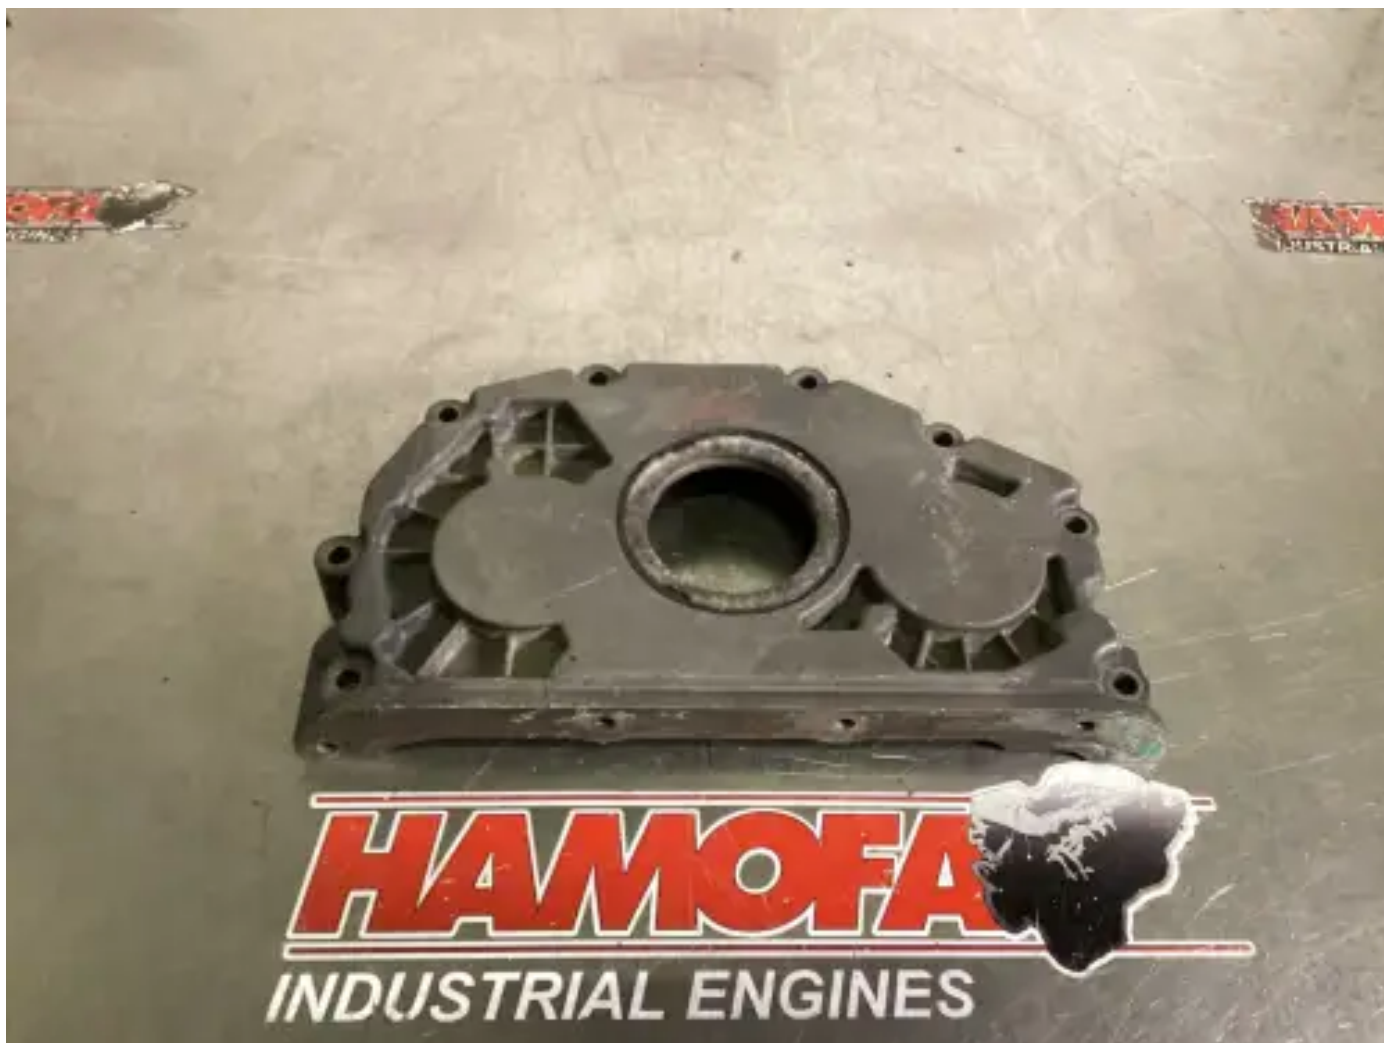

MERCEDES A 906 180 02 01 USADO

[Contáctanos](#)

Especificaciones

Condición:	Usado
Marca:	mercedes
Tipo:	Piezas del motor
Tipo de producto:	Usado
Número de caja	2046.0
Tipo de motor	om906

Weight

3.0 kg
