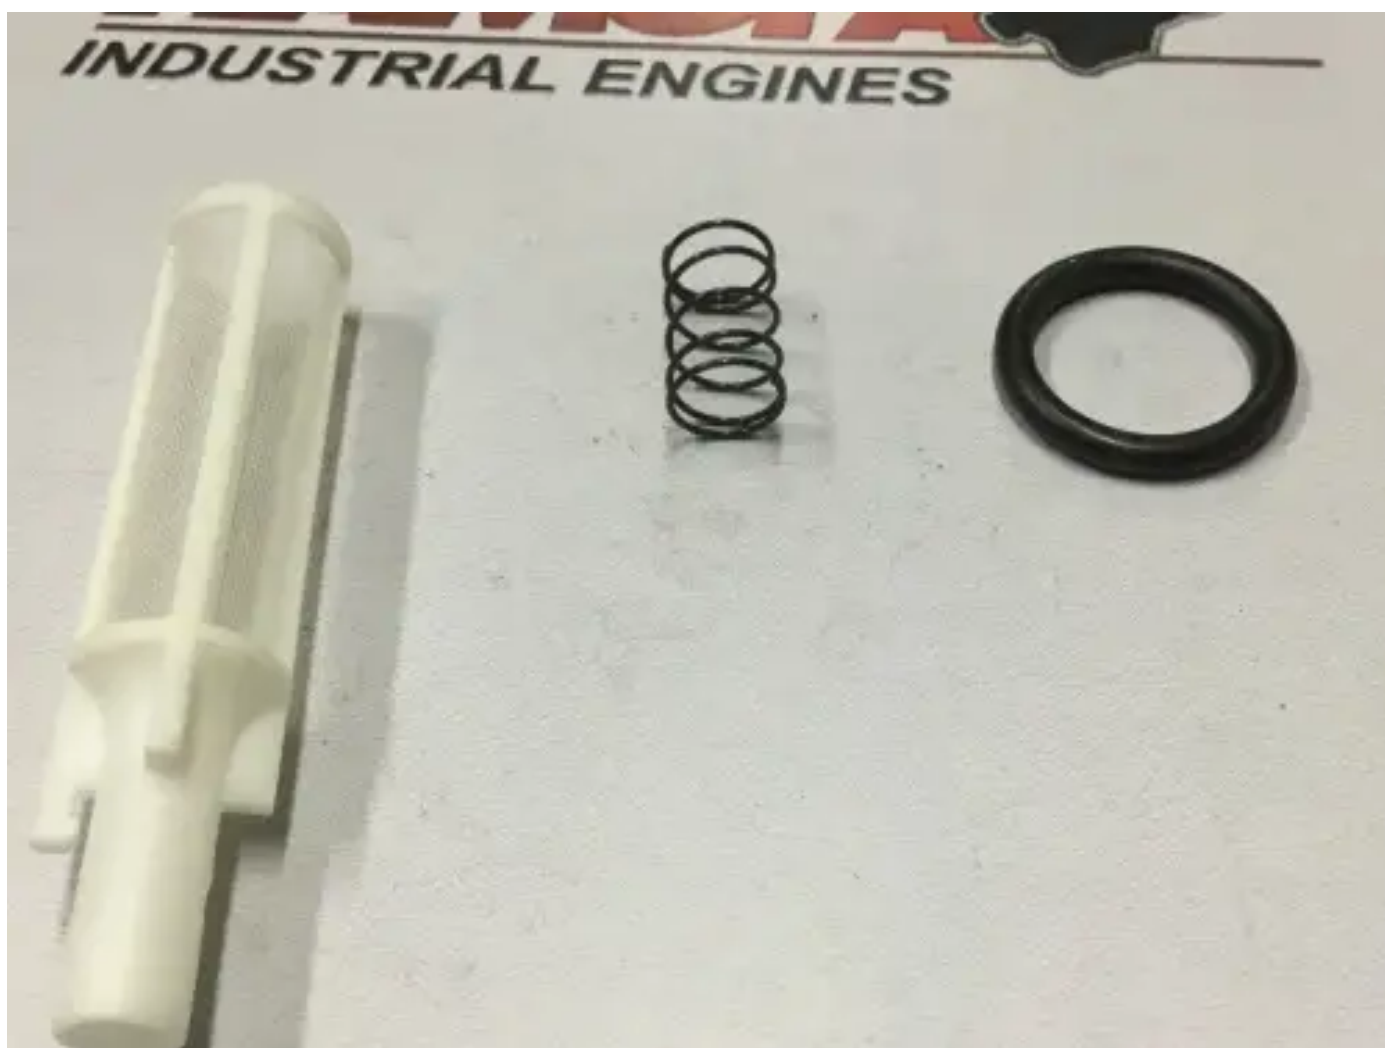

MERCEDES PANTALLA A 000 090 02 45 NUEVA

[Contáctanos](#)

Especificaciones

Condición:	Nuevo
Marca:	mercedes
Tipo:	Piezas del motor
Tipo de producto:	Original