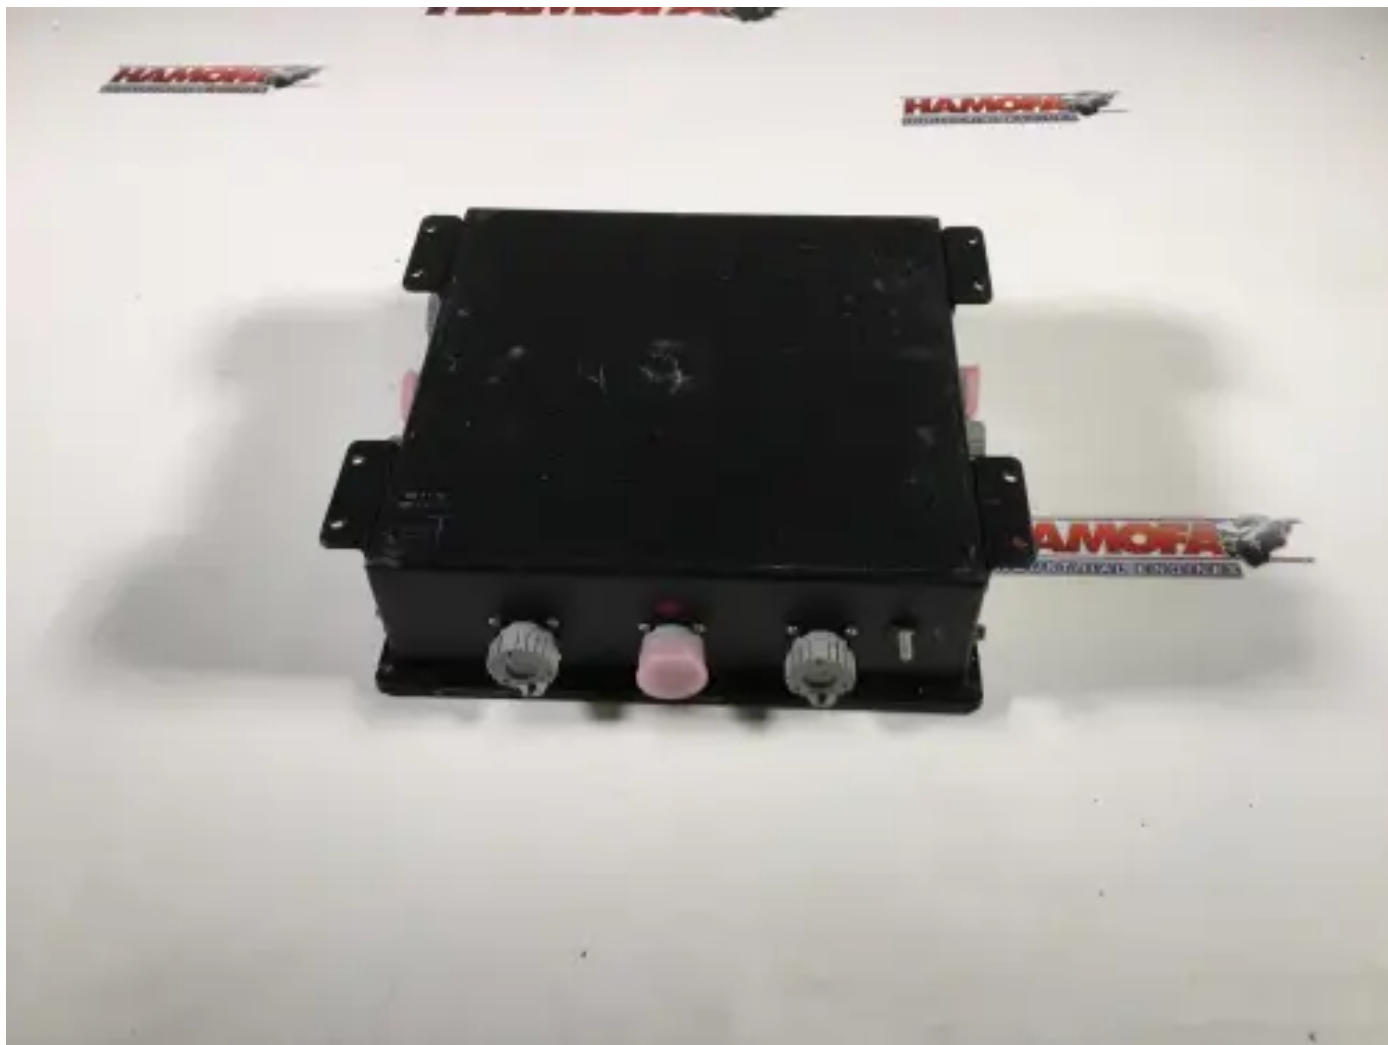

MÓDULO DE CONTROL DETROIT DIESEL 23506935 USADO

Especificaciones

Condición:	Usado
Marca:	detroit diesel
Tipo:	Piezas del motor
Tipo de producto:	Original
Número de caja	2.0
Weight	5.0 kg