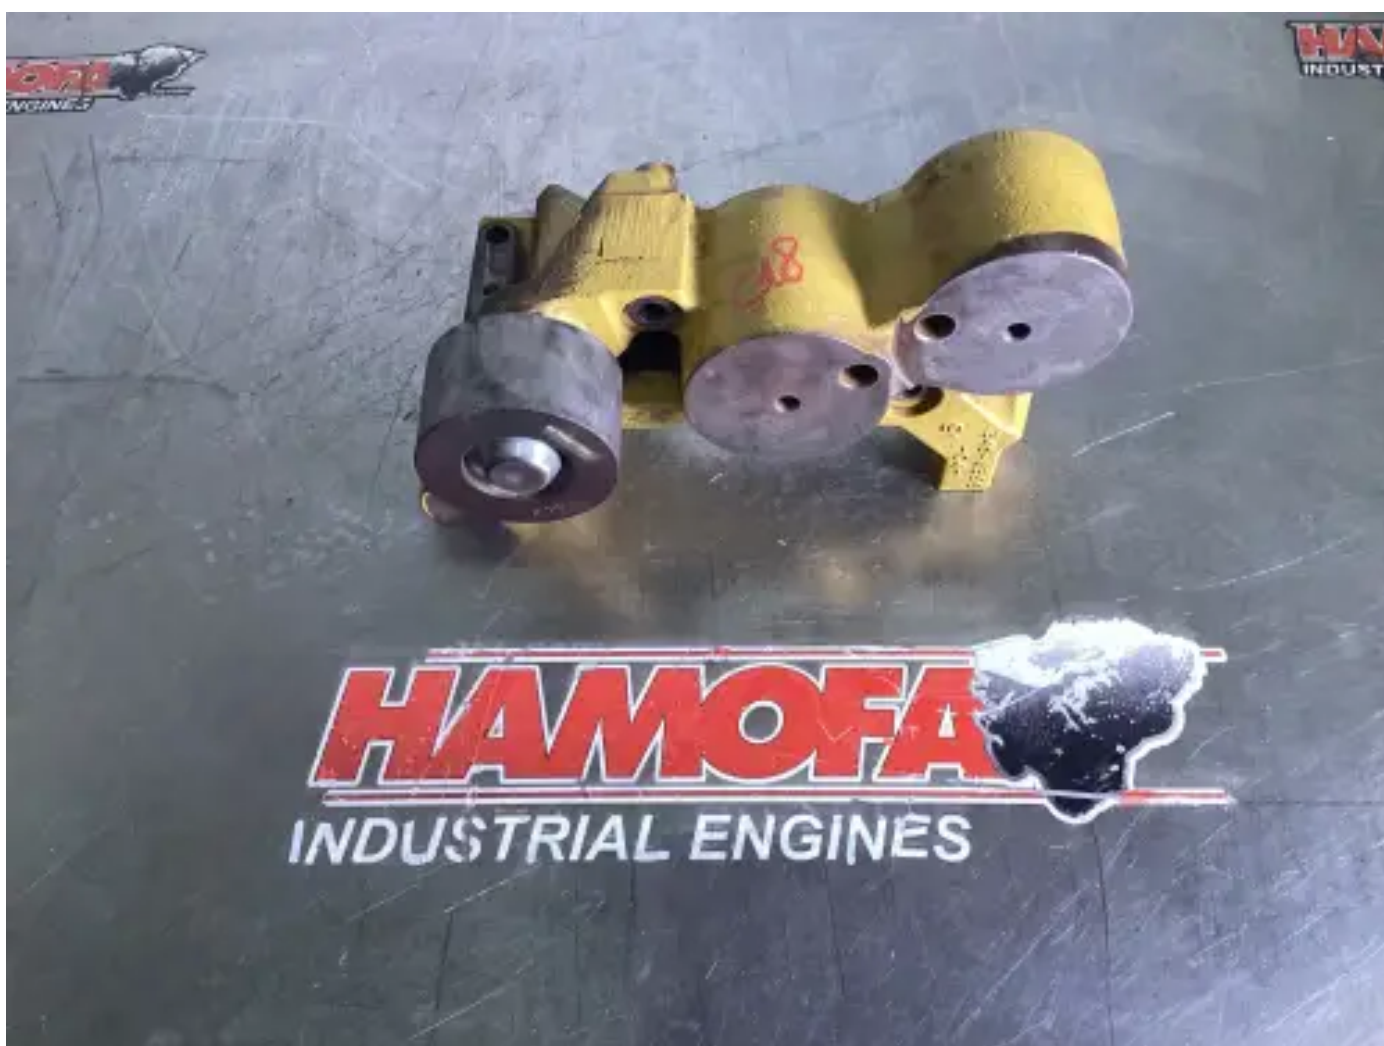

SOPORTE CATERPILLAR 3458399 USADO

[Contáctanos](#)

Especificaciones

Condición:	Usado
Marca:	caterpillar
Tipo:	Piezas del motor
Tipo de producto:	Original
Número de caja	5151.0

Tipo de motor

c18

Weight

10.0 kg
