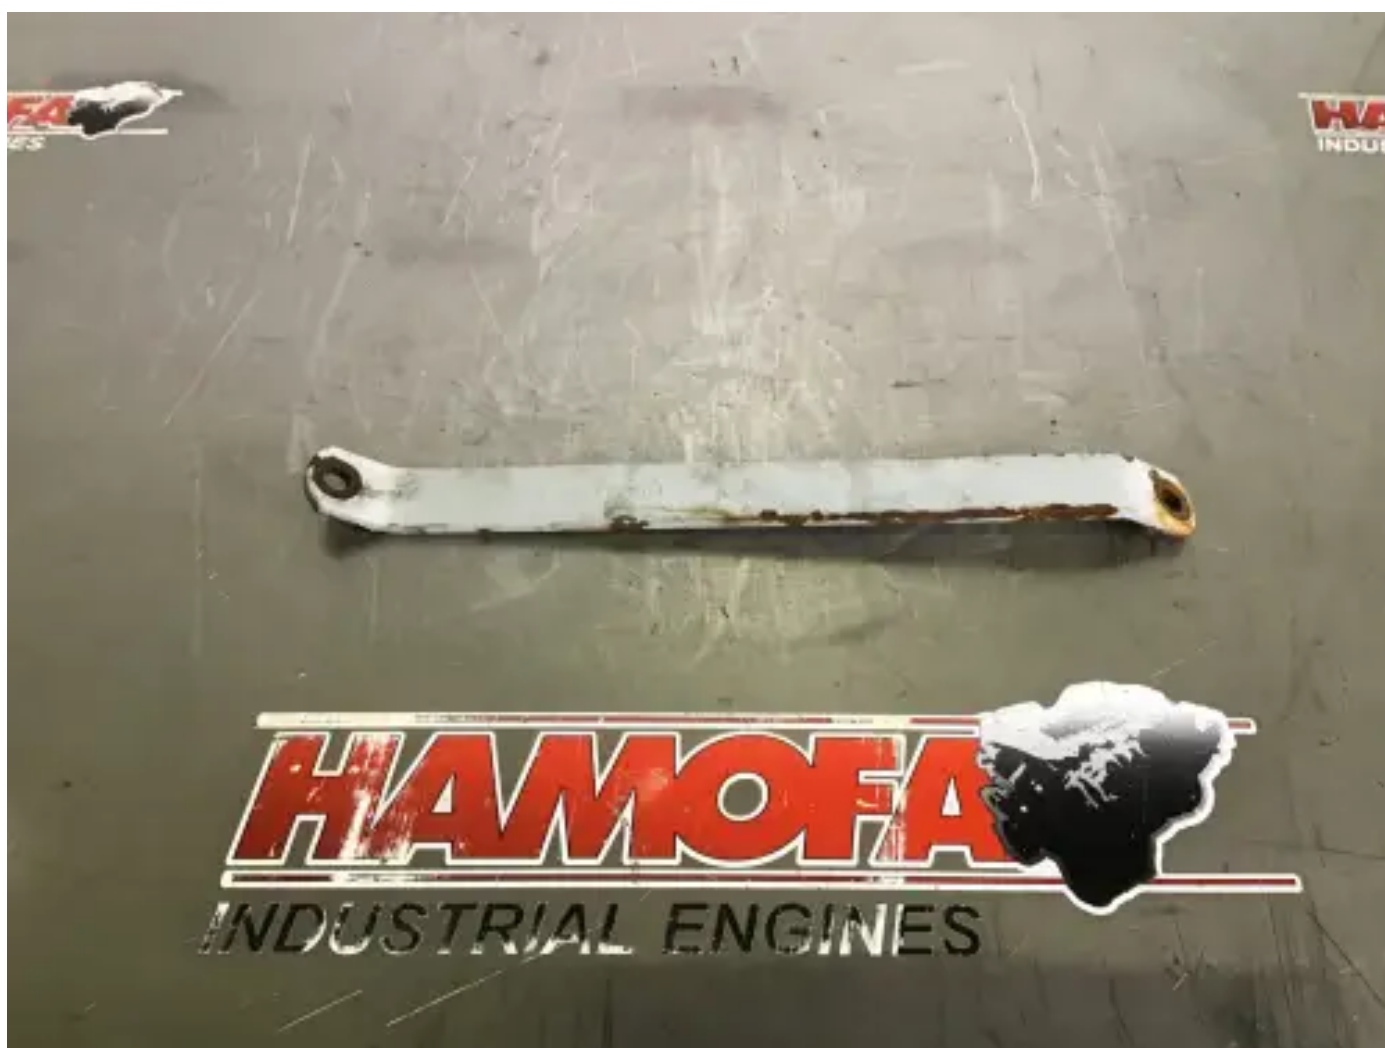

# SOPORTE CATERPILLAR 8N9590 USADO

[Contáctanos](#)

## Especificaciones

Condición:	Usado
Marca:	caterpillar
Tipo:	Piezas del motor
Tipo de producto:	Original
Número de caja	5056.0

Tipo de motor

3412 81z

---

Weight

1.0 kg

---