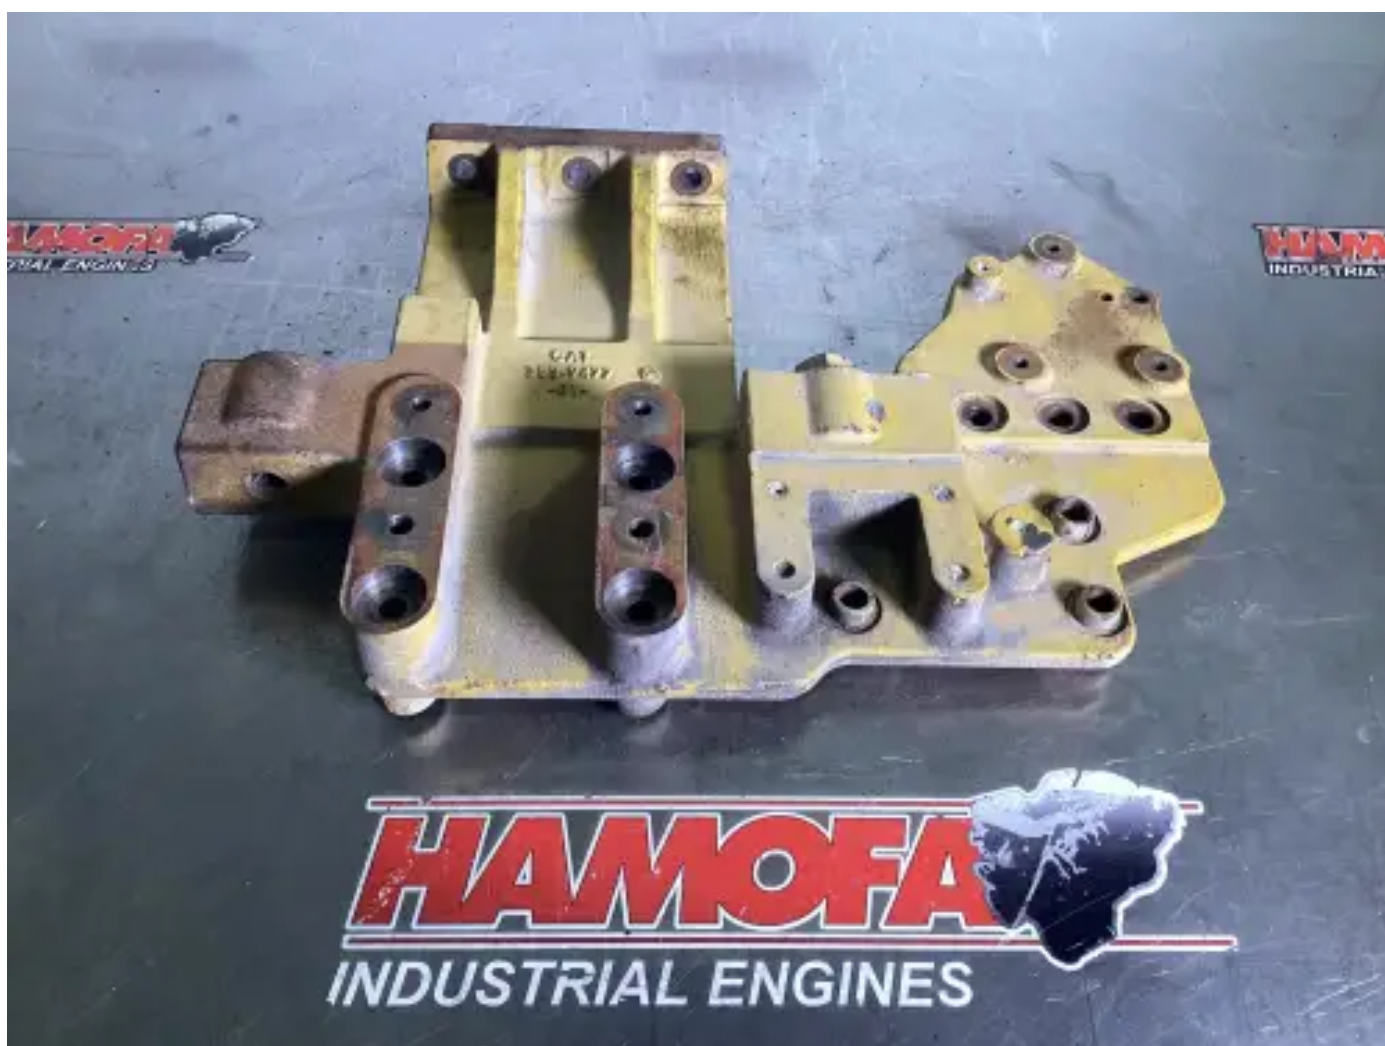

SOPORTE DE MOTOR CATERPILLAR 3539476 USADO

[Contáctanos](#)

Especificaciones

Condición:	Usado
Marca:	caterpillar
Tipo:	Piezas del motor
Tipo de producto:	Original
Número de caja	514.0

Tipo de motor	c9.3 c9n00803
---------------	---------------

Project Nr	4725
------------	------

Weight	30.0 kg
--------	---------
