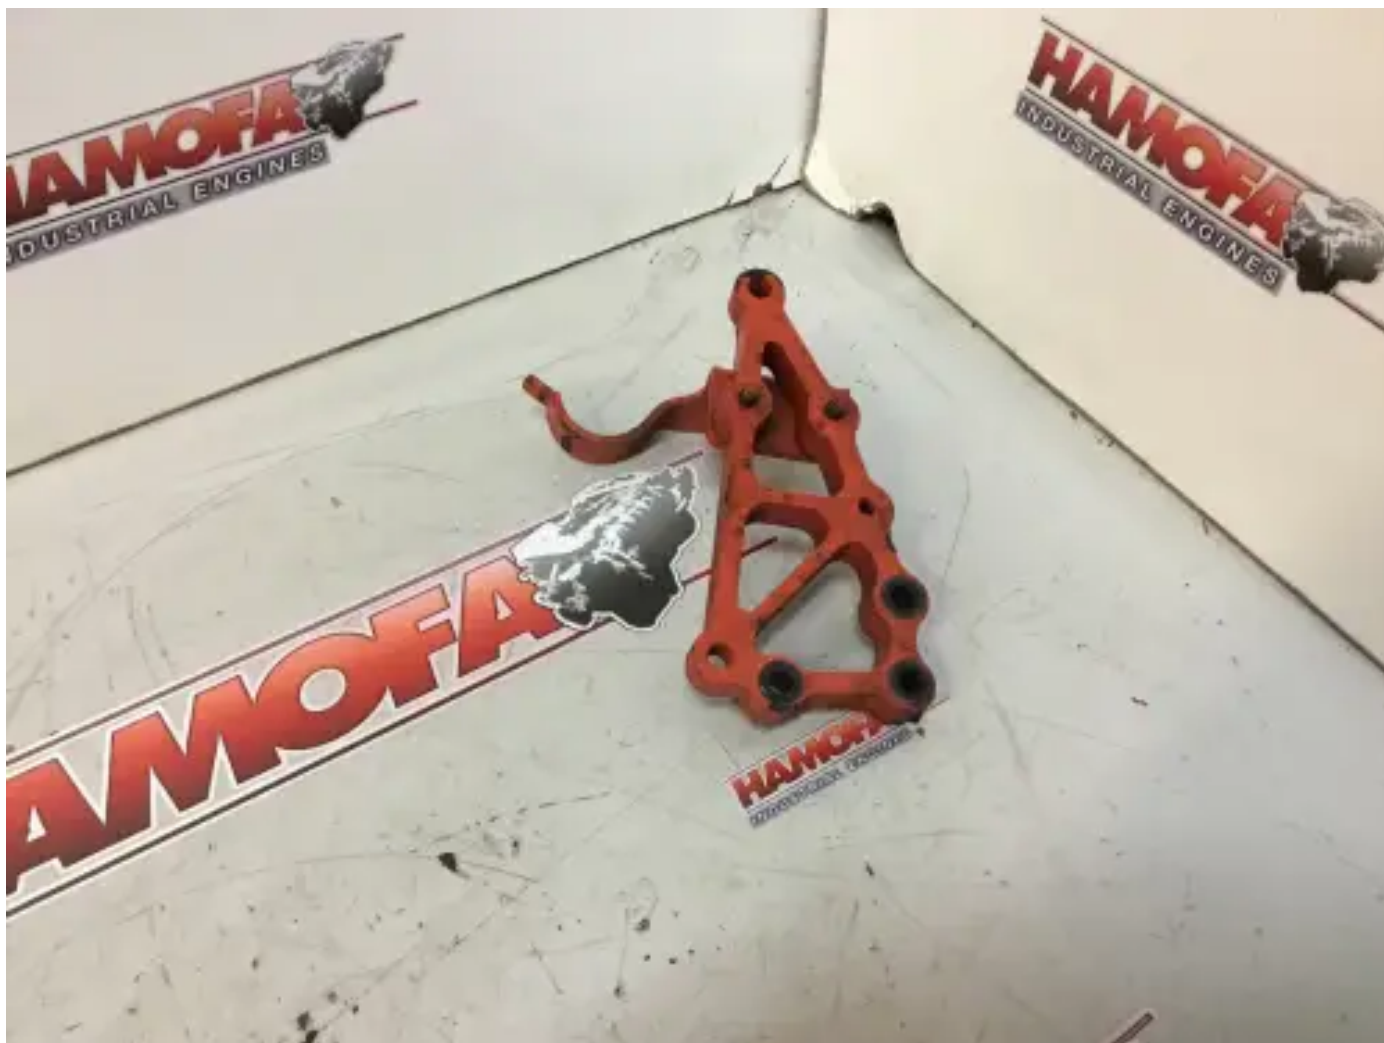

SOPORTE SCANIA 2049434 USADO

[Contáctanos](#)

Especificaciones

Condición:	Usado
Marca:	scania
Tipo:	Piezas del motor
Tipo de producto:	Original
Número de caja	1.0
Tipo de motor	dc9