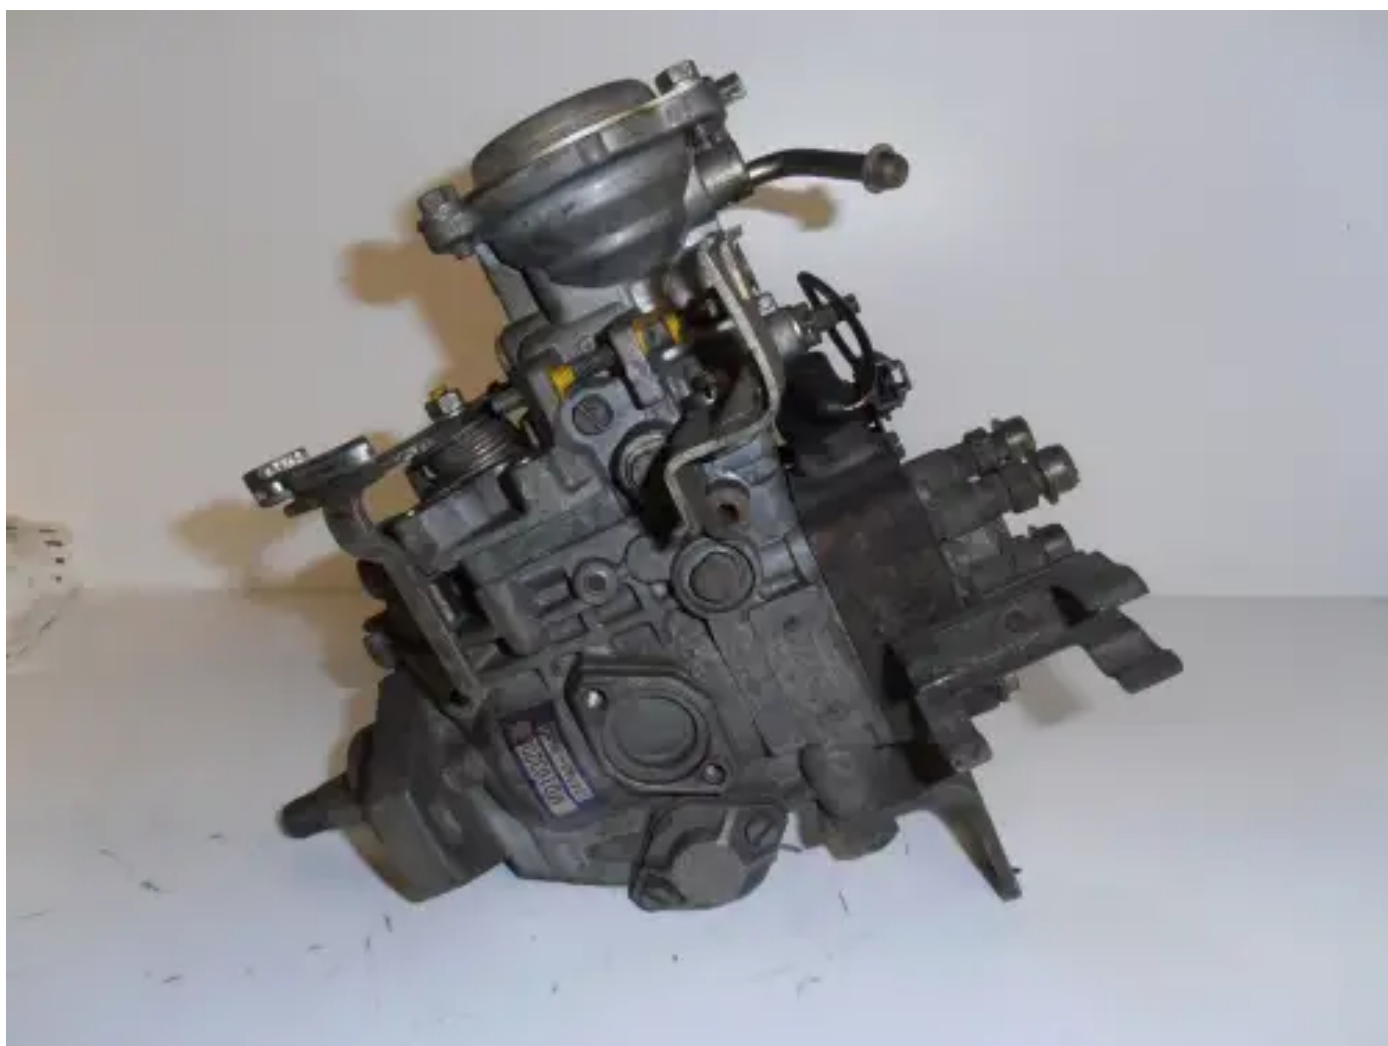

ZEXEL DIESEL KIKI BOMBA DE COMBUSTIBLE 104640-3350 RECONSTRUIDA

[Contáctanos](#)

Especificaciones

Condición:	Rebuild
Marca:	zexel diesel kiki
Tipo:	Piezas del motor