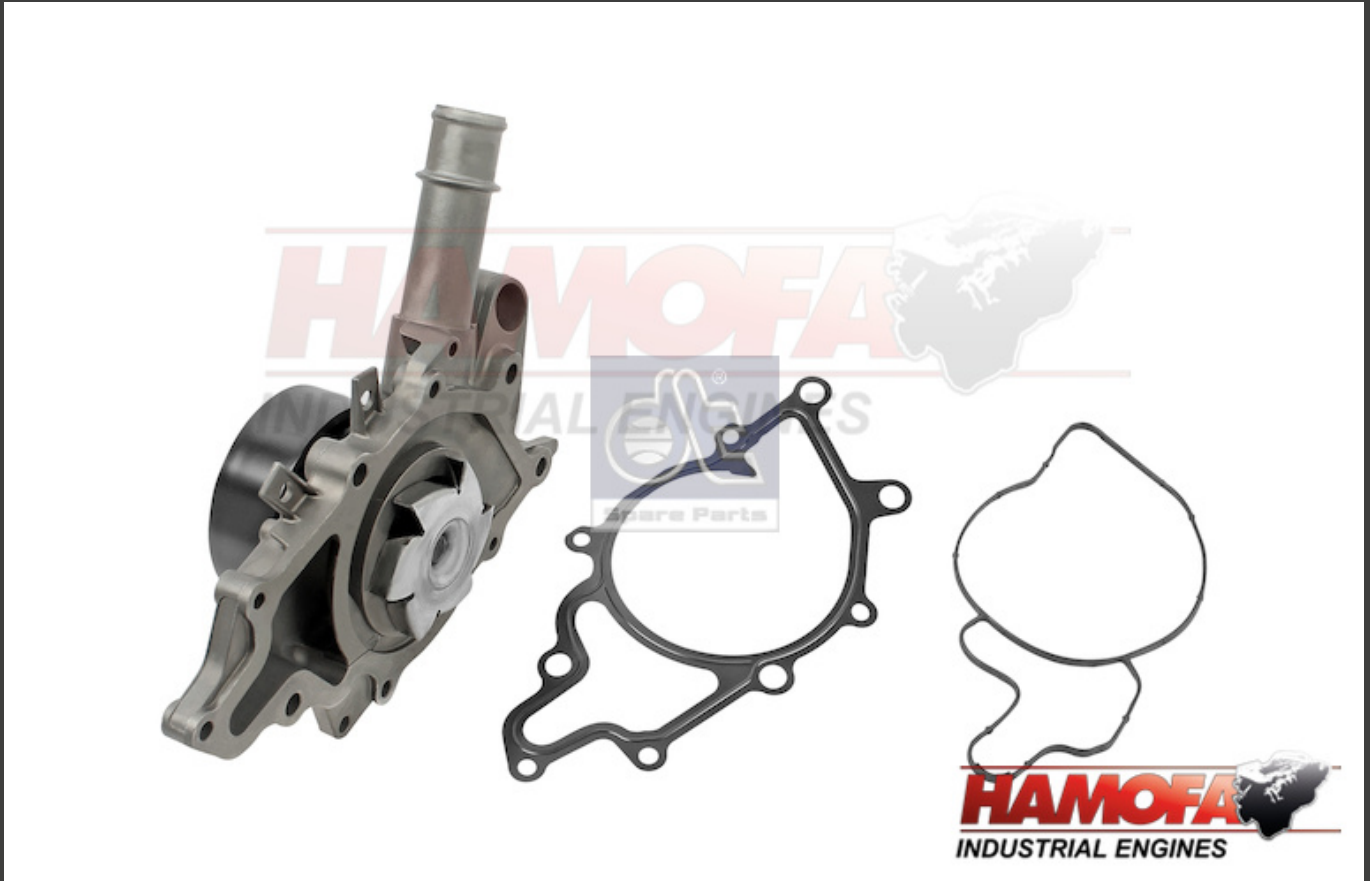

CITROEN WATER PUMP 1612705780 NEW

Product Images

Informations complémentaires

Marque	CITROEN
État	ORIGINALE
Approprié à l'application	Citroen, Mercedes-Benz, Peugeot

Vehicle brand

Model, Engine, Gearbox, Axle, Cabin

Car Parts

Citroën, Peugeot

Remplace Réf. Non.

Replaces

Ref. No.

Citroen

16 127 057 80

Mercedes-Benz