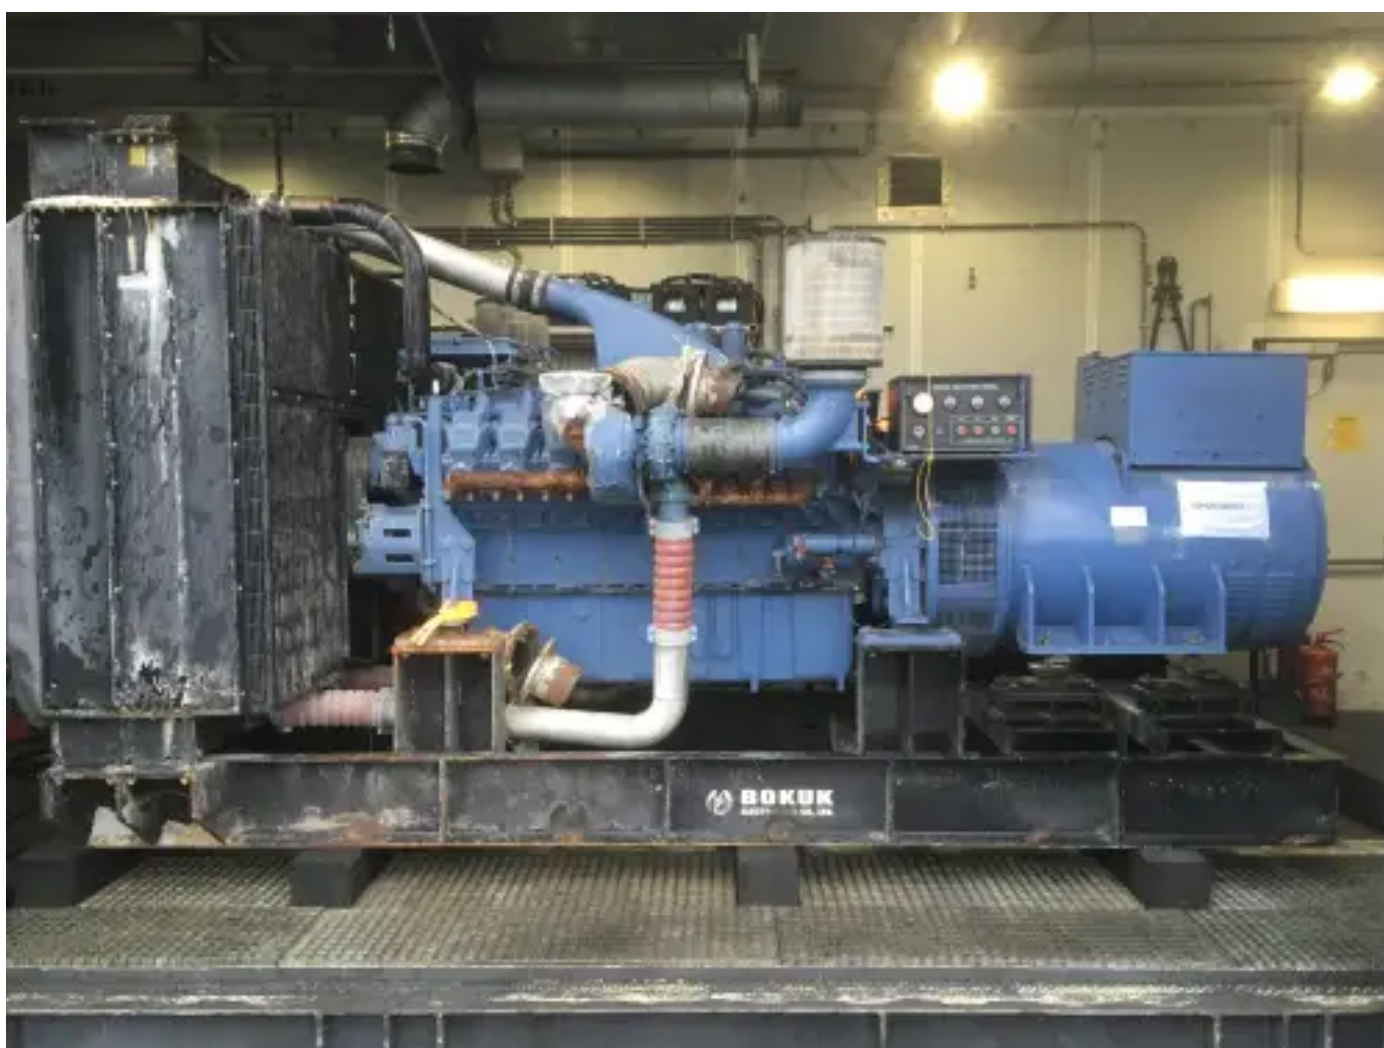

MTU 16V2000 GÉNÉRATEUR 1250KVA D'OCCASION

[Contactez-nous](#)

Spécifications

État:	Utilisé
Marque:	mtu
Numéro de série du moteur:	536101576
Type:	Générateurs
Type de produit:	Original

Année de construction	2001
ECU présent ?	yes
Couleur du moteur	blue
Type de refroidissement moteur	radiator cooled (std)
Système d'échappement	dry
Hertz du générateur	60 hertz
Type d'injection	ecu (electronic control unit)
Generator Brand	bo kuk electroc
Ampérage du générateur	1899 a
Generator KVA	1250 kva
Numéro de type du générateur	bta-1000
Phases du générateur	3 fases + nul (4 totaal)
N° de série du générateur	g-102104
Tension de démarrage	24 volt
Type de turbo	dry
Tension du générateur	380/220 v