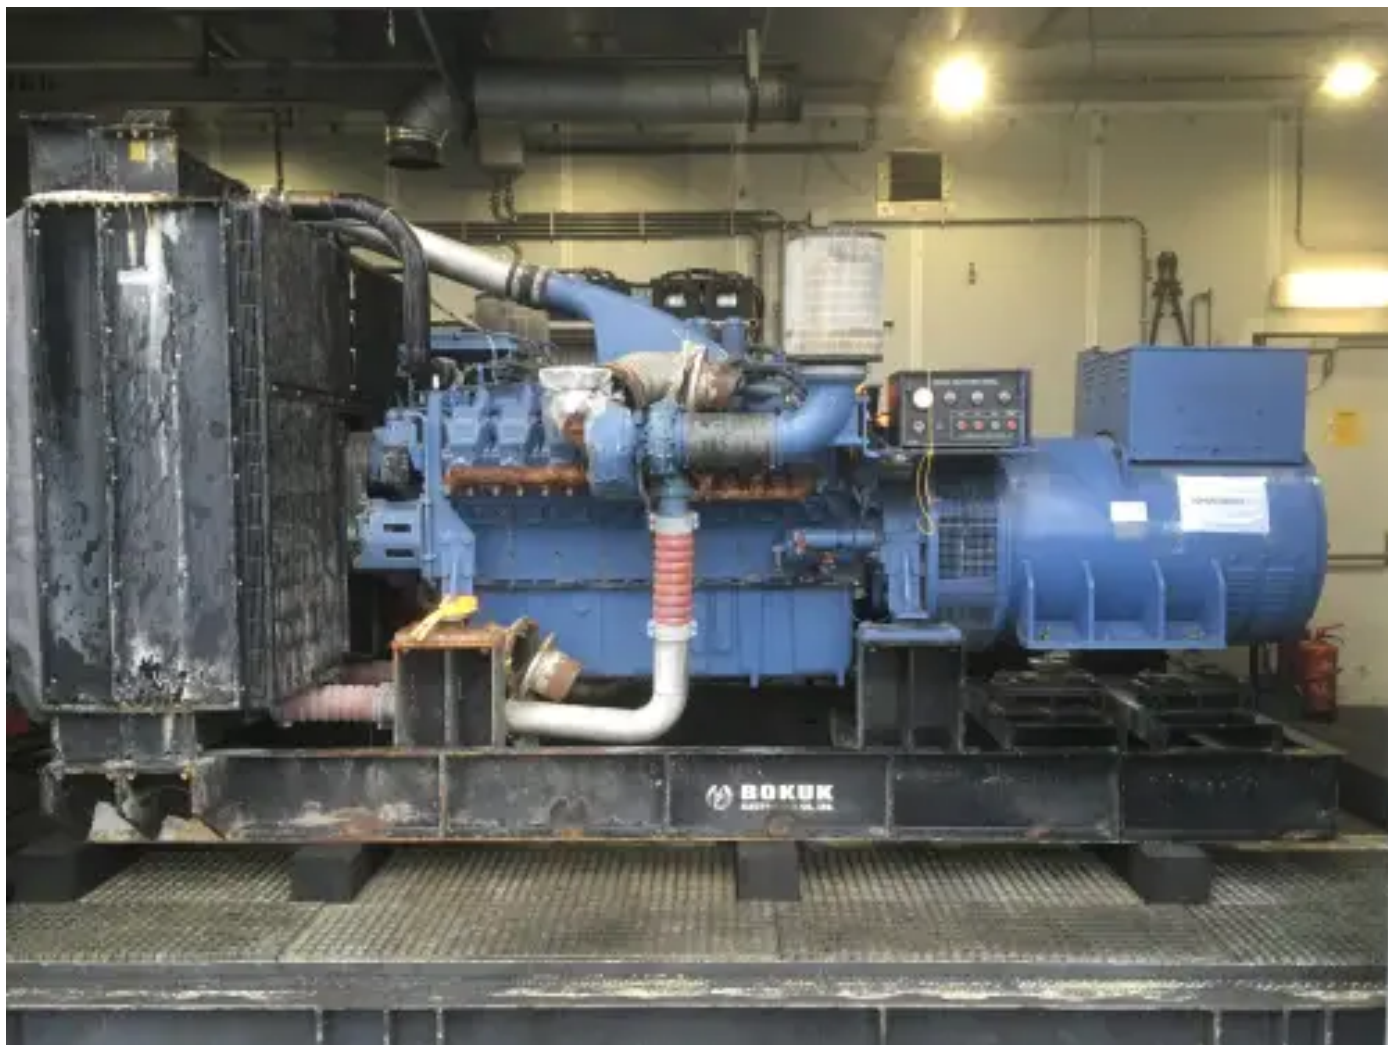

# MTU 16V2000 GÉNÉRATEUR 1250KVA D'OCCASION

## Spécifications

État:	Utilisé
Marque:	mtu
Numéro de série du moteur:	536101576
Type:	Générateurs
Type de produit:	Original
Année de construction	2001
ECU présent ?	yes

Couleur du moteur	blue
Type de refroidissement moteur	radiator cooled (std)
Système d'échappement	dry
Hertz du générateur	60 hertz
Type d'injection	ecu (electronic control unit)
Generator Brand	bo kuk electroc
Ampérage du générateur	1899 a
Generator KVA	1250 kva
Numéro de type du générateur	bta-1000
Phases du générateur	3 fases + nul (4 totaal)
N° de série du générateur	g-102104
Tension de démarrage	24 volt
Type de turbo	dry
Tension du générateur	380/220 v