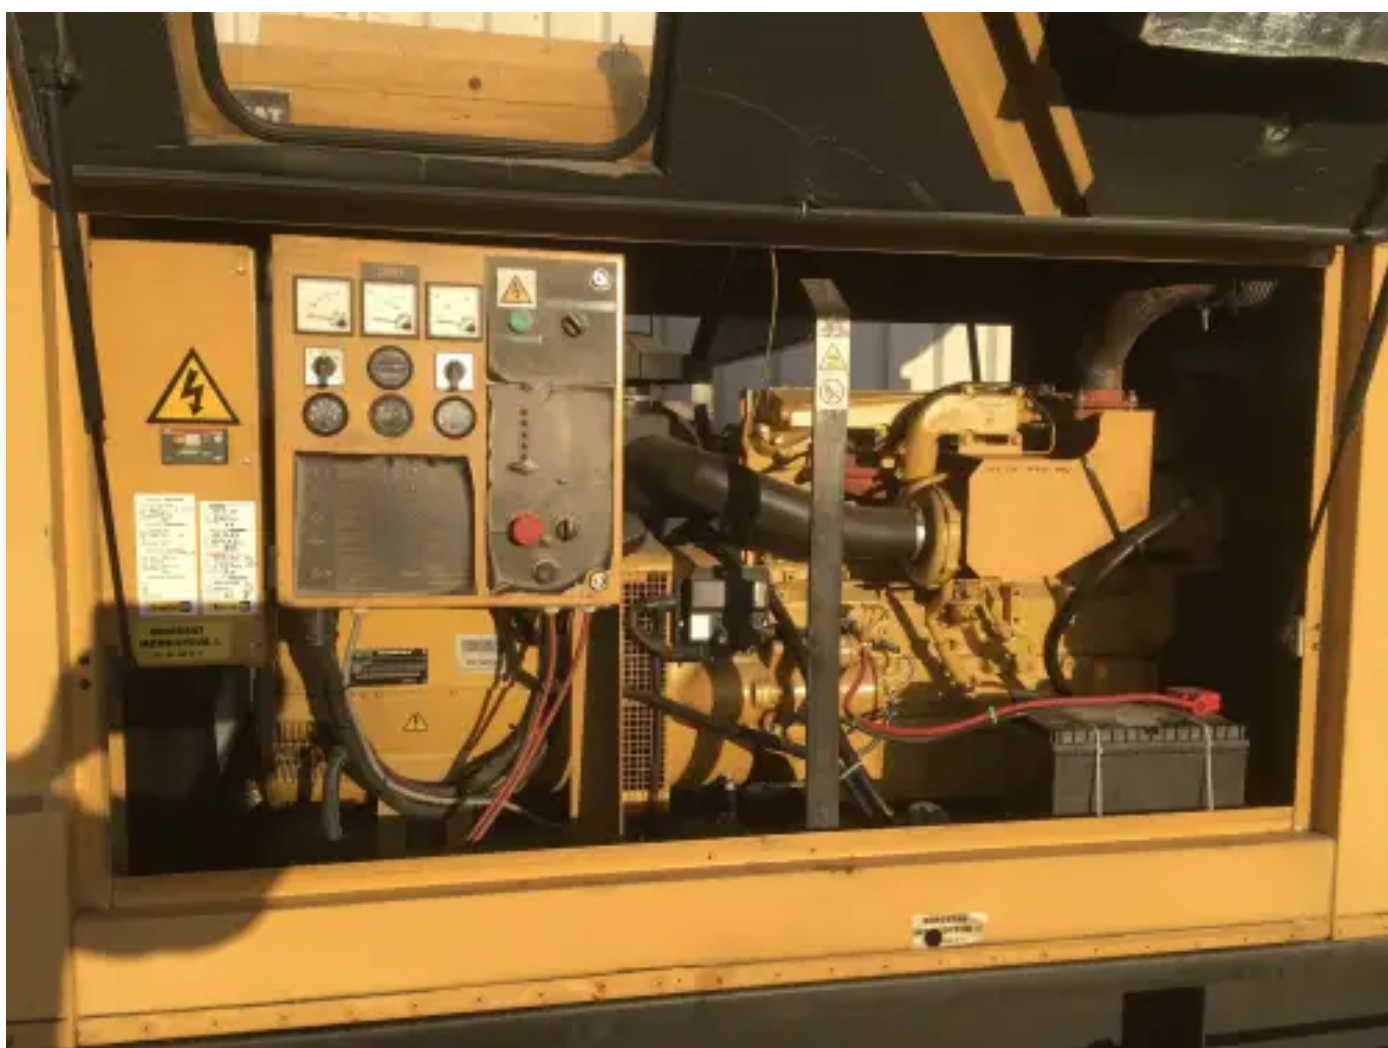

OLYMPIAN GEP110 GÉNÉRATEUR 110KVA D'OCCASION

[Contactez-nous](#)

Spécifications

| | |
|-----------------------|-------------|
| État: | Utilisé |
| Marque: | caterpillar |
| Type: | Générateurs |
| Type de produit: | Original |
| Année de construction | 2003 |

| | |
|--------------------------------|-----------------------|
| ECU présent ? | no |
| Couleur du moteur | yellow |
| Type de refroidissement moteur | radiator cooled (std) |
| Système d'échappement | dry |
| Hertz du générateur | 50 hertz |
| Type d'injection | mechanical fuelpump |
| Generator Brand | olympian |
| Ampérage du générateur | 158.8 a |
| Generator KVA | 110 kva |
| Numéro de type du générateur | gep110 |
| Phases du générateur | 3 fases |
| N° de série du générateur | oly00000crps01938 |
| Tension de démarrage | 12 volt |
| Type de turbo | dry |
| Tension du générateur | 400/230 v |
| Poids (spécifique) | 2885 kg |
| Working Hours | 204 hour(s) |