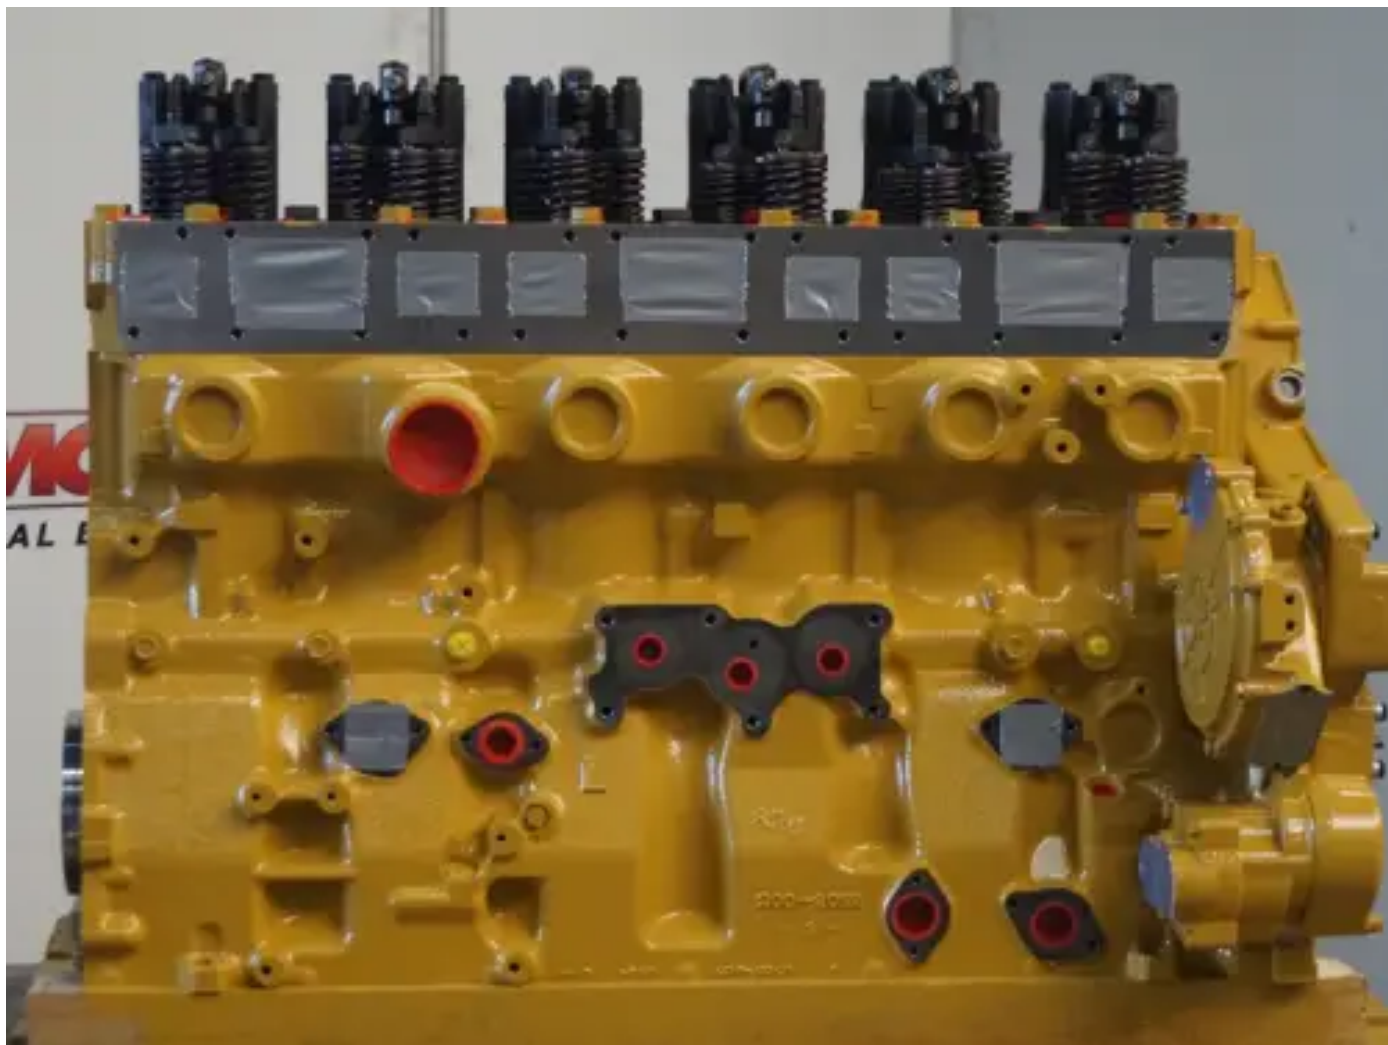

# CATERPILLAR 3176C 3PD-1611750 LONGBLOCK RECONDITIONNE

## Spécifications

État:	Reconditionné
Marque:	caterpillar
Type:	Moteurs diesel
Type de produit:	Original
Puissance nominale à régime nominal	138 kw
Type d'injection moteur	directe injectie
Type d'aspiration moteur	turbo intercooler

Type de refroidissement par air	luchtgekoelde intercooler
Régime nominal @ Puissance nominale	2000 rpm