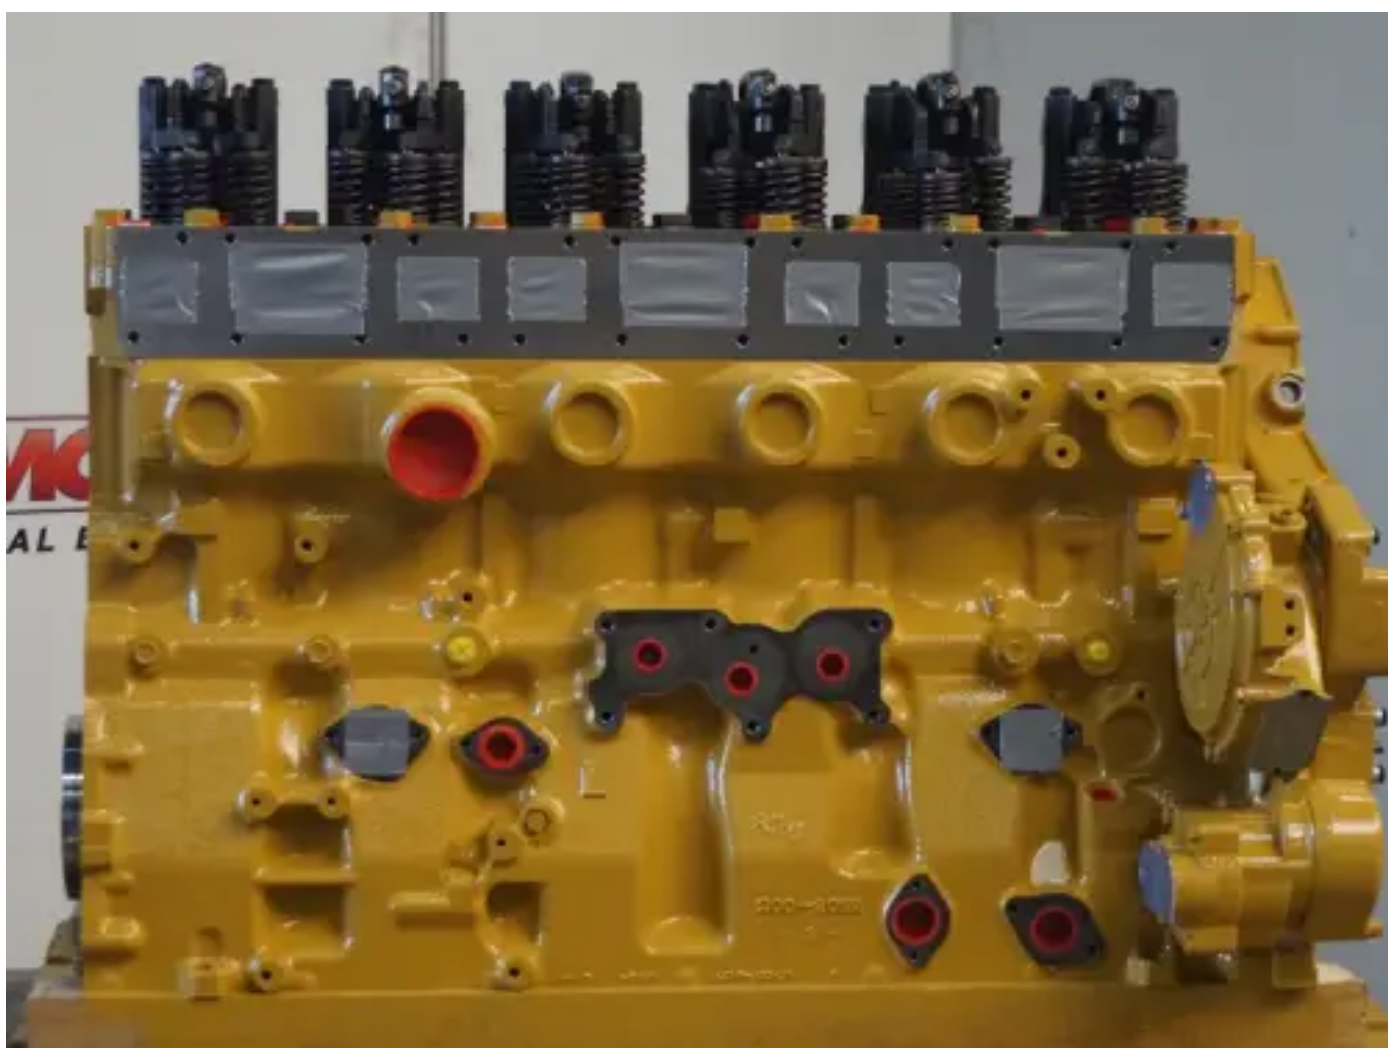

# CATERPILLAR 3176C 3PD-1611750 LONGBLOCK RÉCONDITIONNÉ

[Contactez-nous](#)

## Spécifications

État:	Reconditionné
Marque:	caterpillar
Type:	Moteurs diesel
Type de produit:	Original
Type de refroidissement par air	luchtgekoelde intercooler

Type d'aspiration moteur	turbo intercooler
Type d'injection moteur	directe injectie
Puissance nominale à régime nominal	138 kw
Régime nominal @ Puissance nominale	2000 rpm