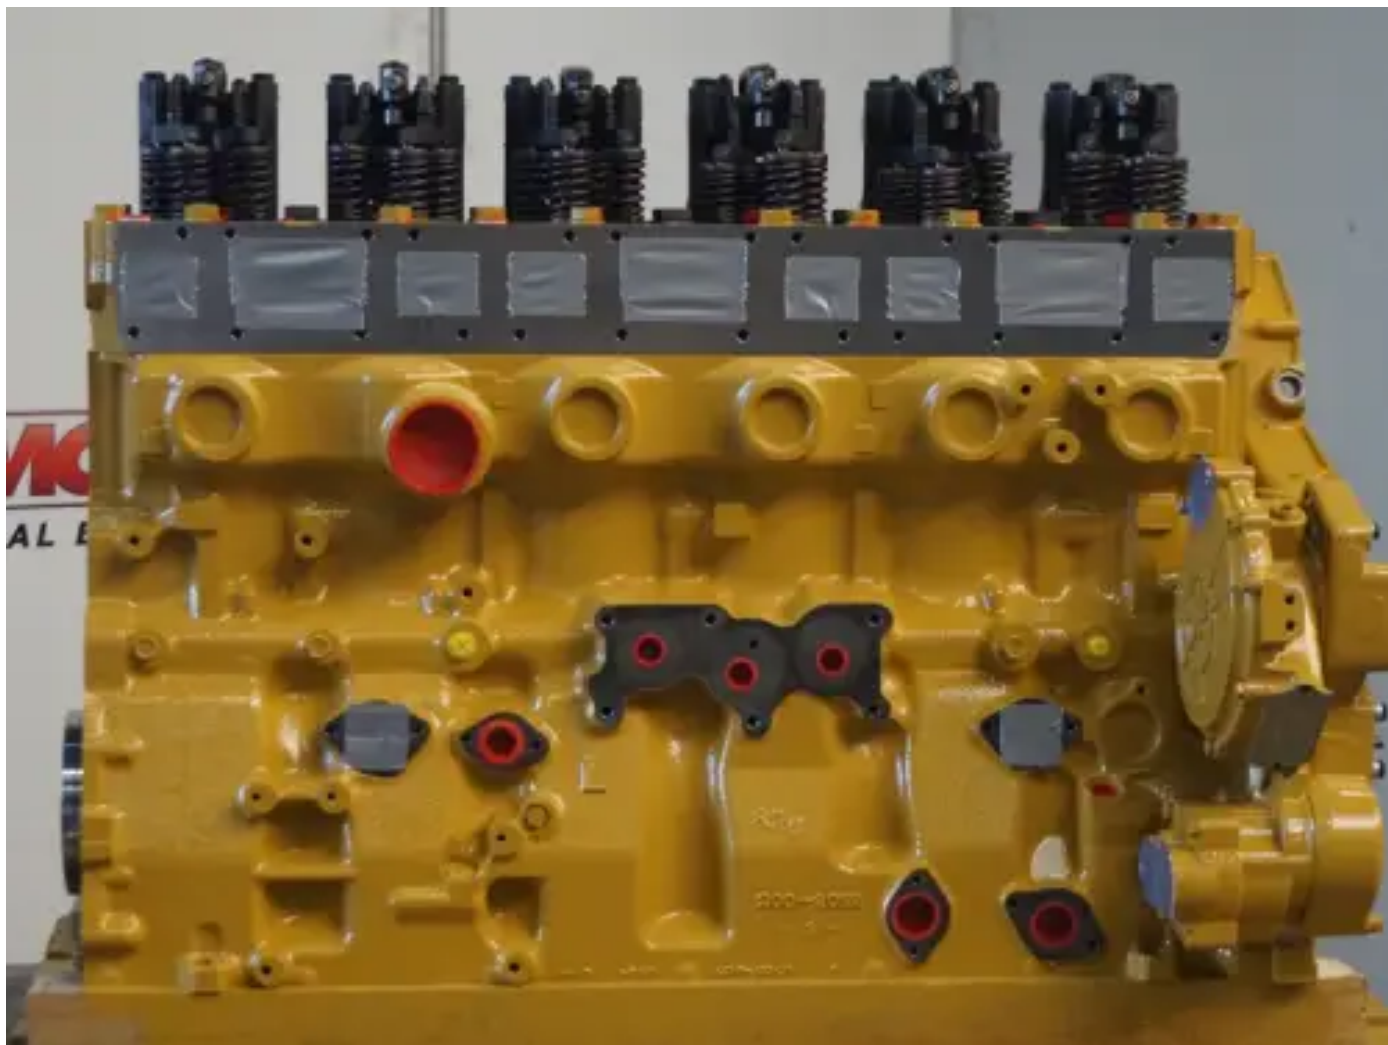

CATERPILLAR 3176C 3PD-1611752 LONGBLOCK RECONDITIONNÉ

Spécifications

État:	Reconditionné
Marque:	caterpillar
Type:	Moteurs diesel
Type de produit:	Original
Puissance nominale à régime nominal	164.1 kw
Type d'injection moteur	directe injectie
Type d'aspiration moteur	turbo intercooler

Type de refroidissement par air	luchtgekoelde intercooler
Régime nominal @ Puissance nominale	2000 rpm