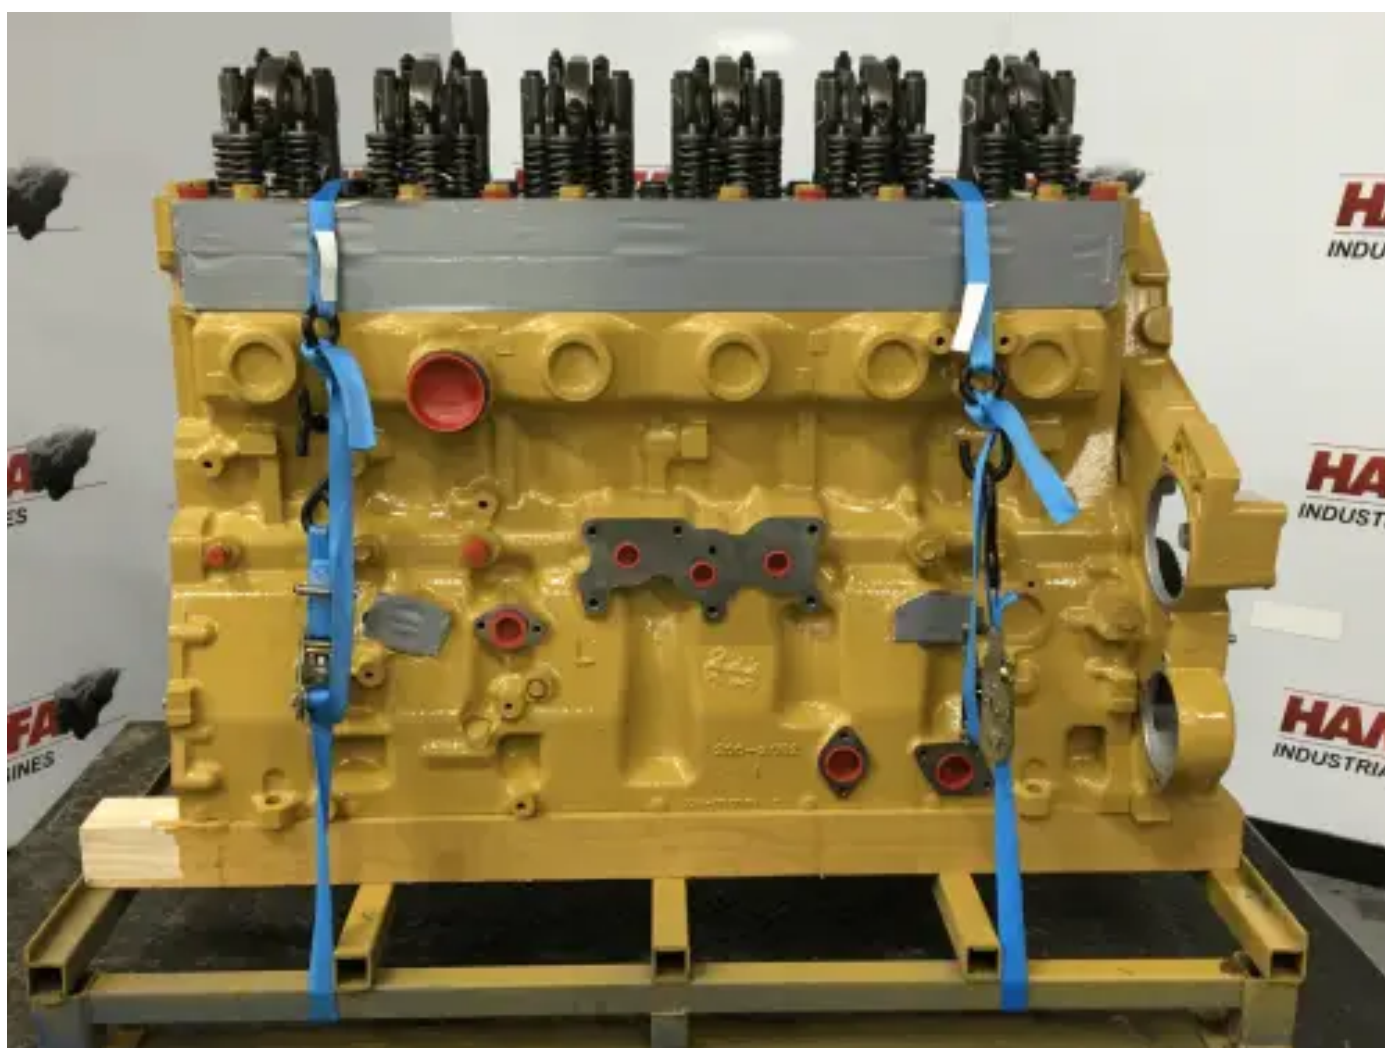

CATERPILLAR 3196 5ED-2231558

LONGBLOCK RÉVISE

[Contactez-nous](#)

Spécifications

État:	Reconditionné
Marque:	caterpillar
Type:	Moteurs diesel
Type de produit:	Original
Type de refroidissement par air	luchtgekoelde intercooler

Type d'aspiration moteur	turbo intercooler
Type d'injection moteur	directe injectie
Puissance nominale à régime nominal	226.7 kw
Régime nominal @ Puissance nominale	2100 rpm