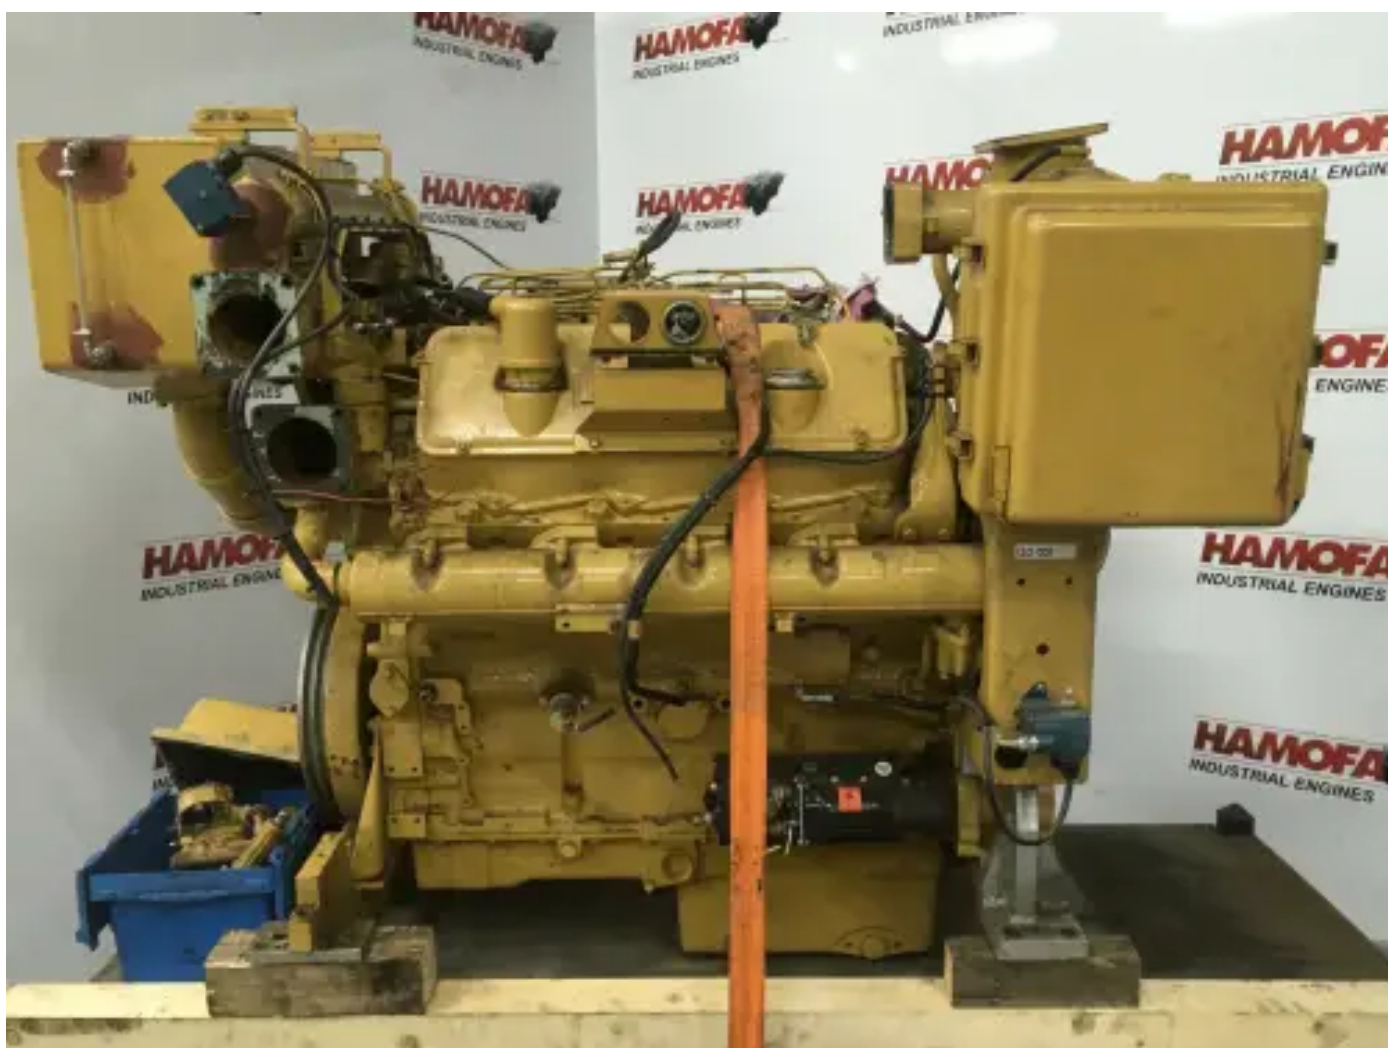

CATERPILLAR 3408 99U-4W4000

RÉCONDITIONNÉ

[Contactez-nous](#)

Spécifications

État:	Reconditionné
Marque:	caterpillar
Type:	Moteurs diesel
Type de produit:	Original
Type de refroidissement par air	watergekoelde intercooler

Alesage	137.2 mm
Type d'aspiration moteur	turbo intercooler
Cylindrée	18000 cc
Engine Fuel Type	diesel
Type d'injection moteur	directe injectie
Puissance nominale à régime nominal	350 kw
Régime nominal @ Puissance nominale	1800 rpm
Nombre de cylindres	8 qty
Course	152.4 mm