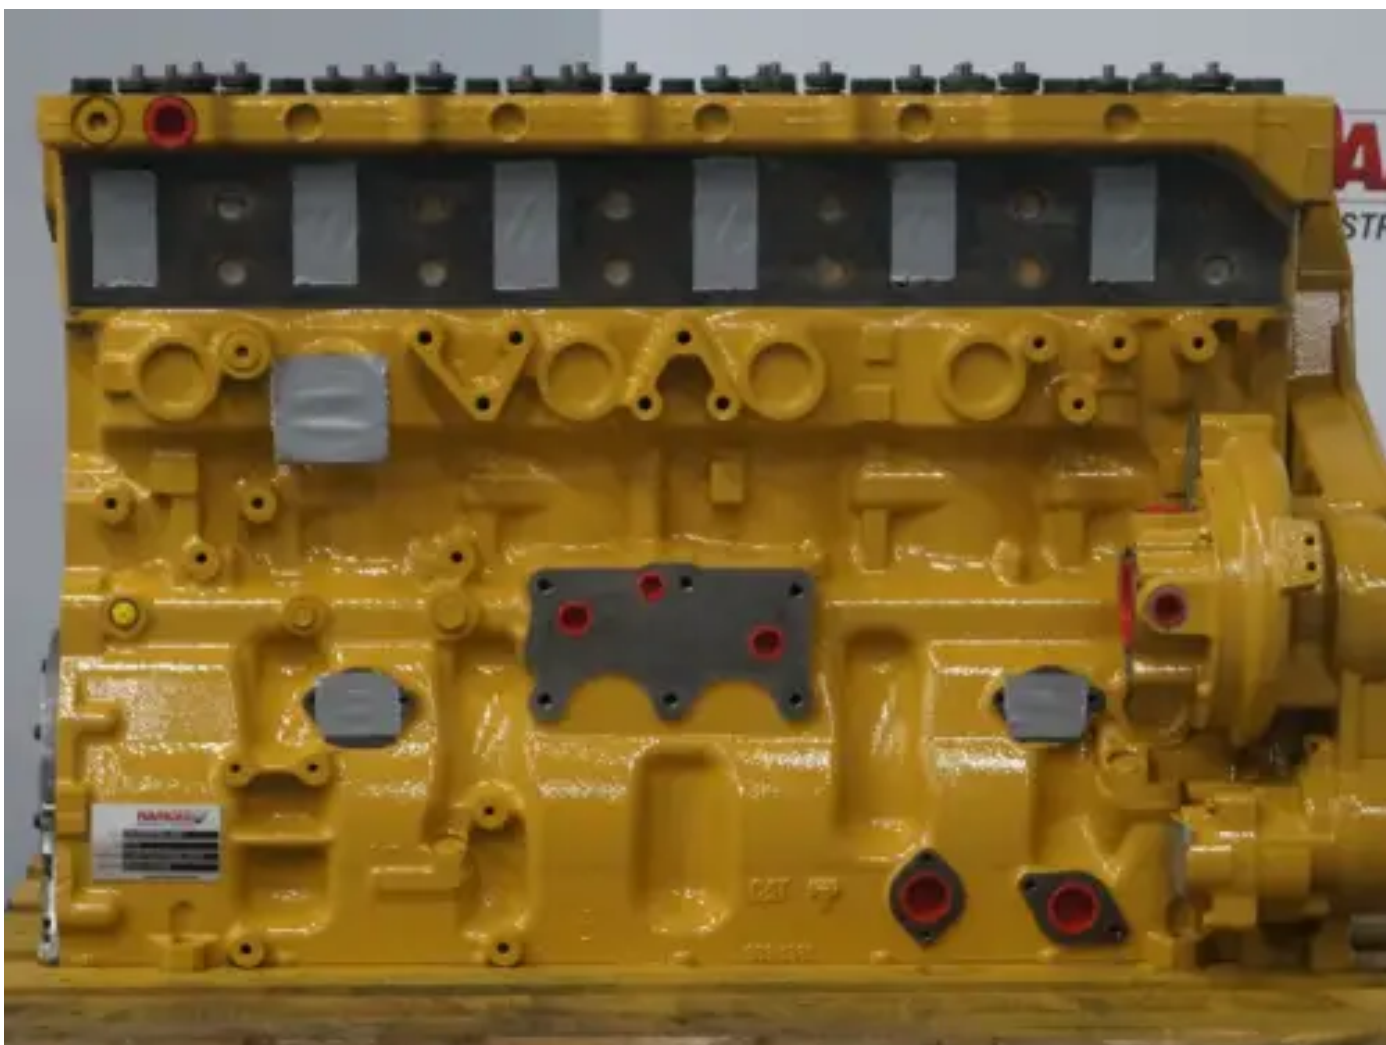

CATERPILLAR C13 LGK-2364575

LONGBLOCK RÉVISÉ

[Contactez-nous](#)

Spécifications

État:	Reconditionné
Marque:	caterpillar
Type:	Moteurs diesel
Type de produit:	Original
Type de refroidissement par air	luchtgekoelde intercooler