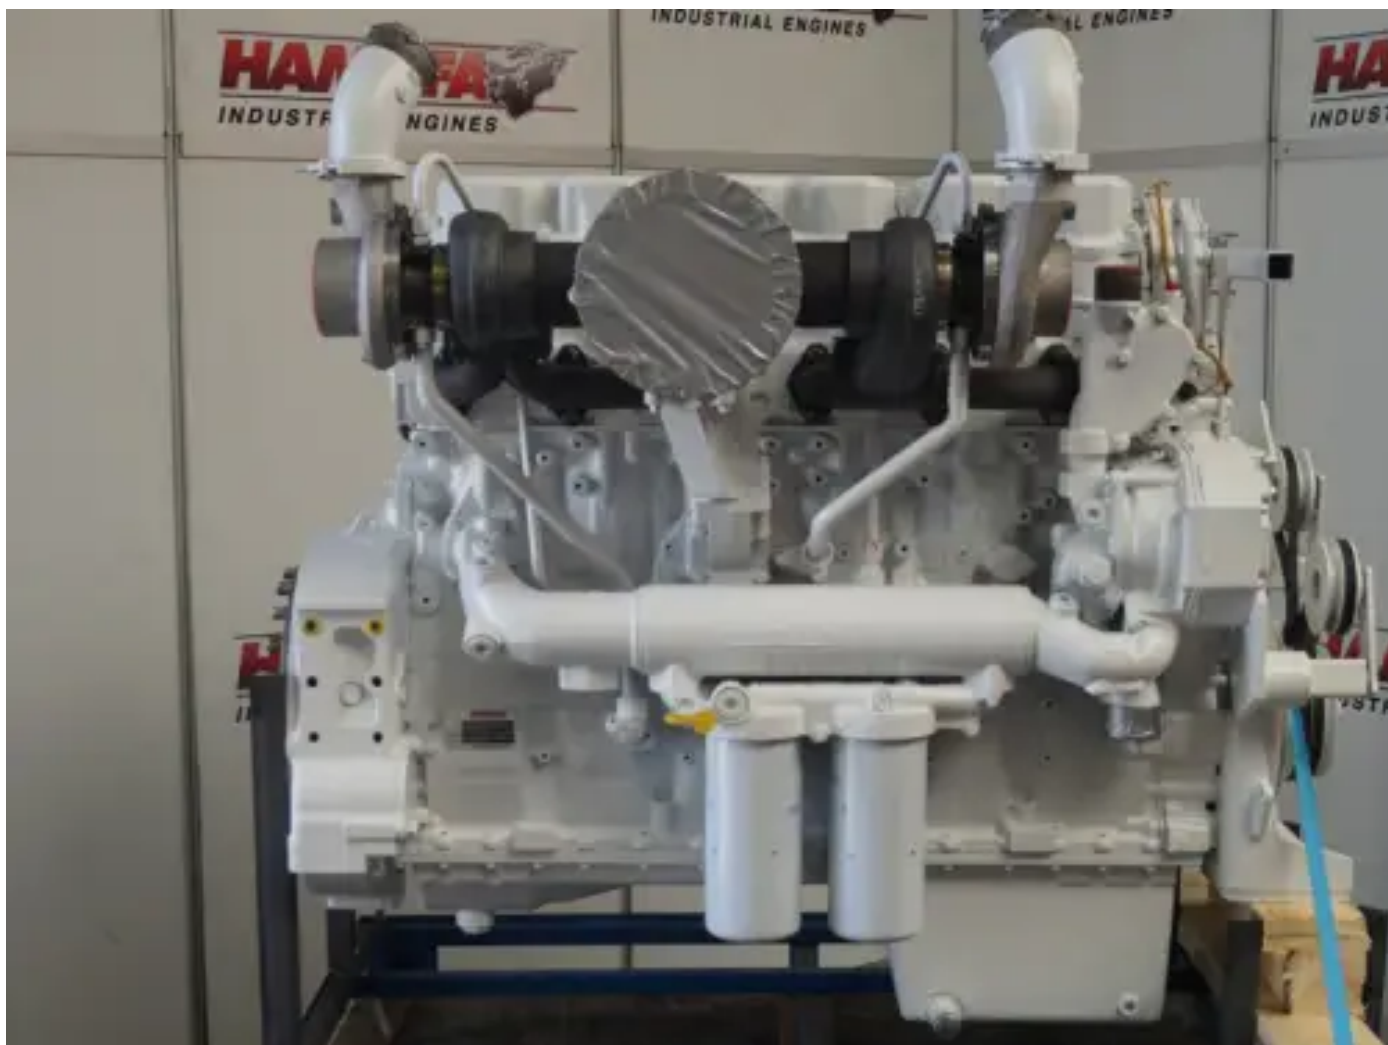

CATERPILLAR C18 WJH-2410021 RÉCONDITIONNÉ

[Contactez-nous](#)

Spécifications

État: Reconditionné

Marque: caterpillar

Type: Moteurs diesel

Type de produit: Original

Type de refroidissement par air: luchtgekoelde intercooler

Type d'aspiration moteur	turbo intercooler
Type d'injection moteur	directe injectie
Puissance nominale à régime nominal	522 kw
Régime nominal @ Puissance nominale	2100 rpm