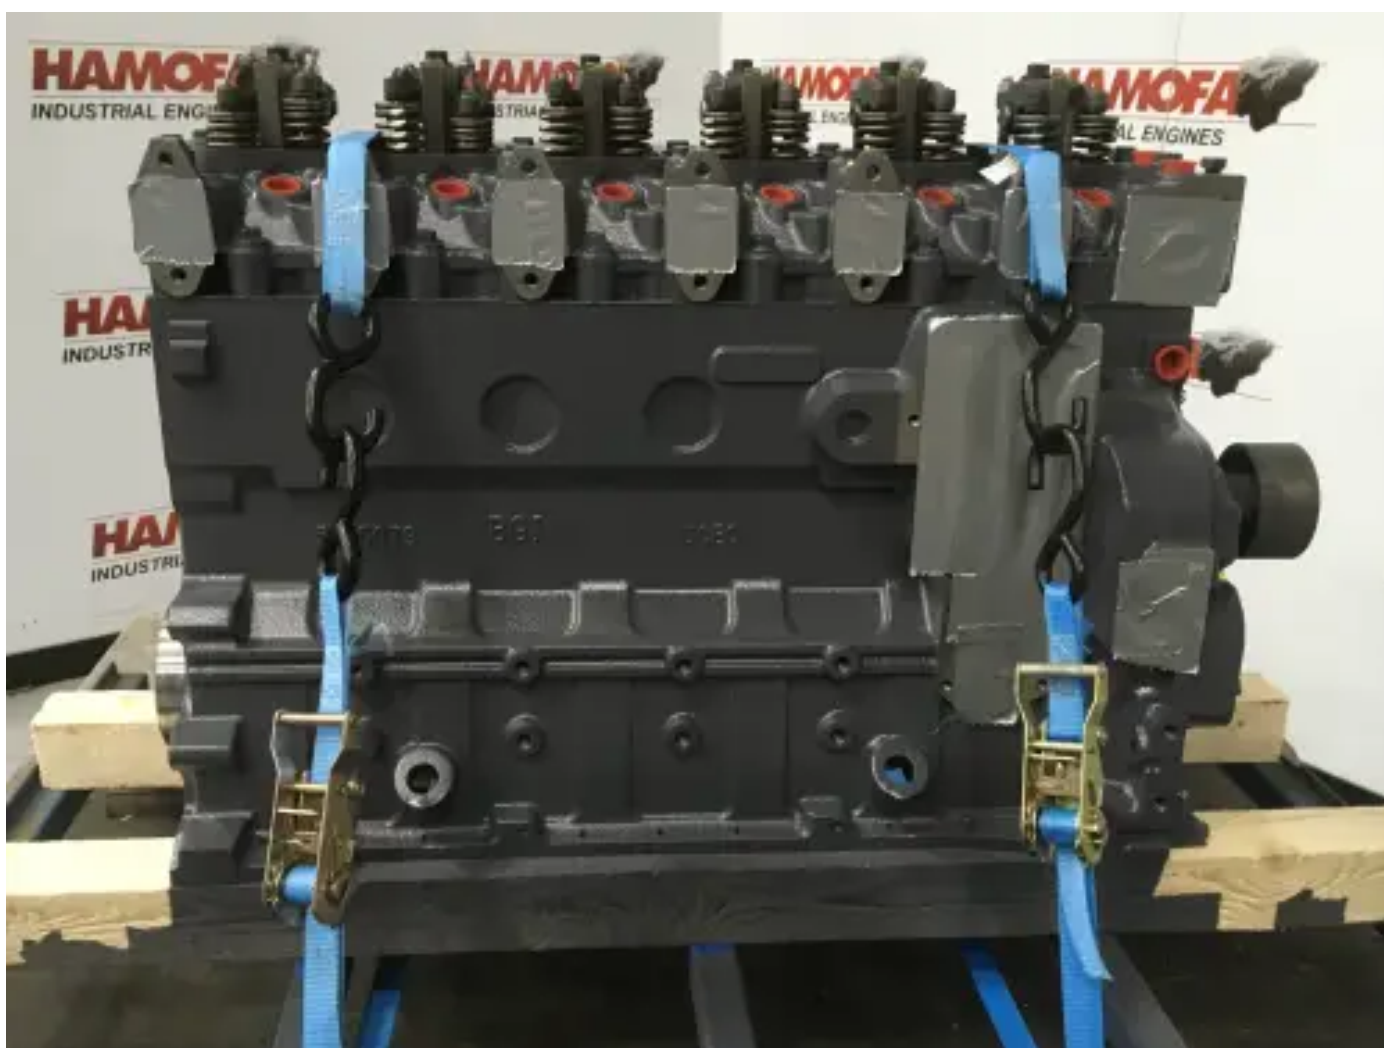

# CUMMINS 6B5.9 CPL2678 MOTEUR LONG RECONDITIONNÉ

[Contactez-nous](#)

## Spécifications

État:	Reconditionné
Marque:	cummins
Type:	Moteurs diesel
Type de produit:	Original