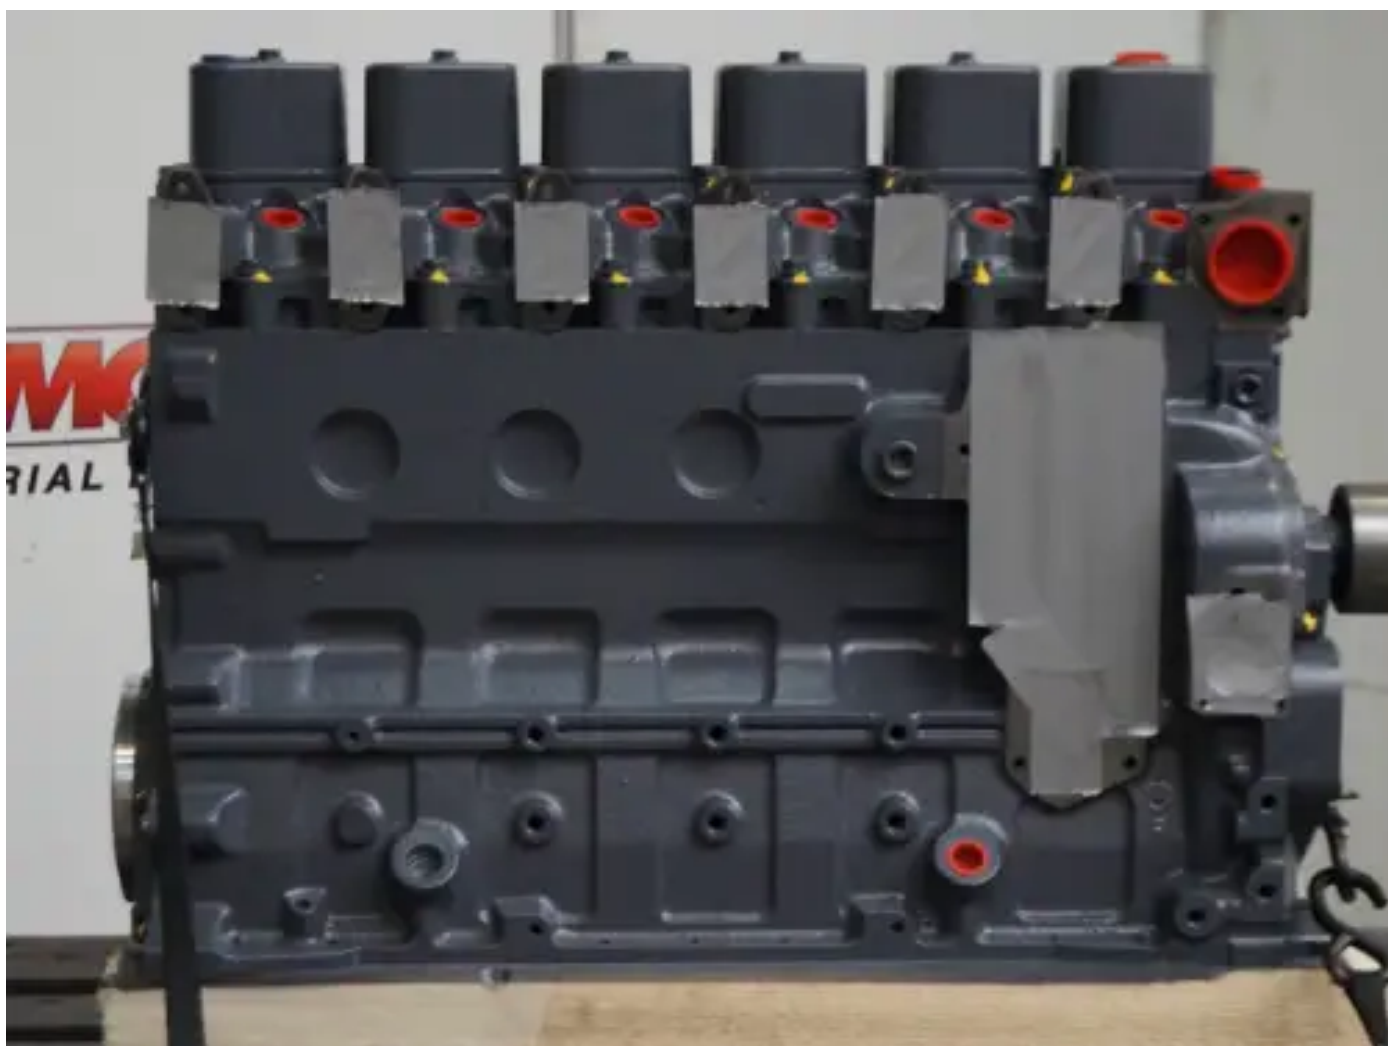

MOTEUR LONGBLOCK RECONDITIONNÉ CUMMINS 6BTA5.9 CPL1961

[Contactez-nous](#)

Spécifications

État: Reconditionné

Marque: cummins

Type: Moteurs diesel

Type de produit:	Original
Alesage	102 mm
Cylindrée	5900 cc
Engine Fuel Type	diesel
Puissance nominale à régime nominal	127 kw
Régime nominal @ Puissance nominale	2500 rpm
Nombre de cylindres	6 qty
Course	120 mm