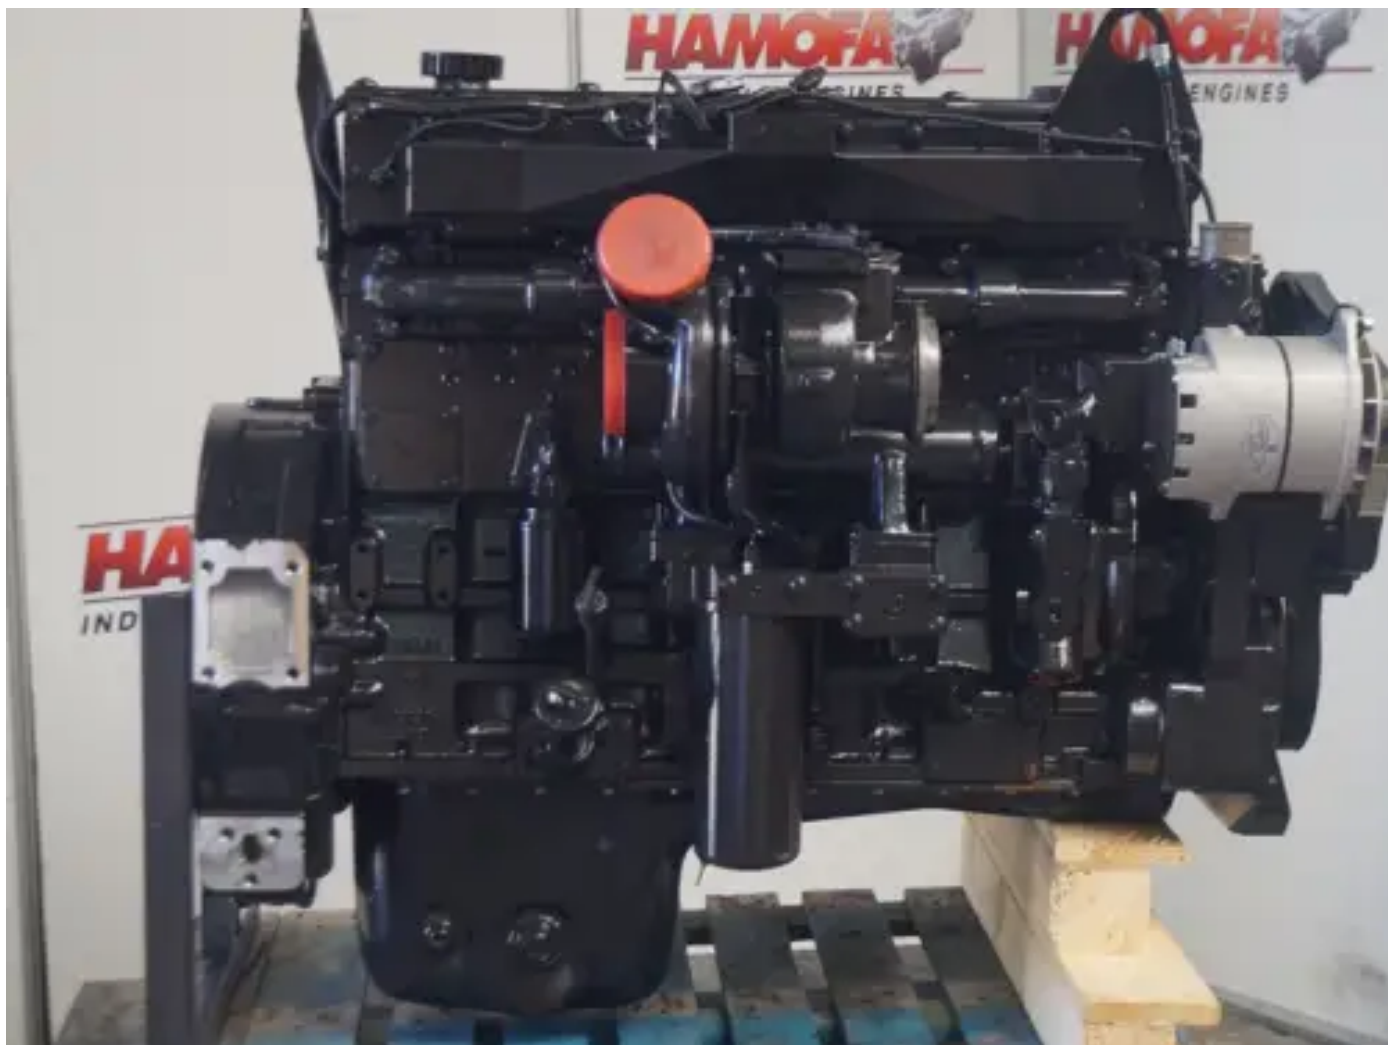

CUMMINS QSM11 CPL8544 NEUF

[Contactez-nous](#)

Spécifications

État:	Neuf
Marque:	cummins
Type:	Moteurs diesel
Type de produit:	Original