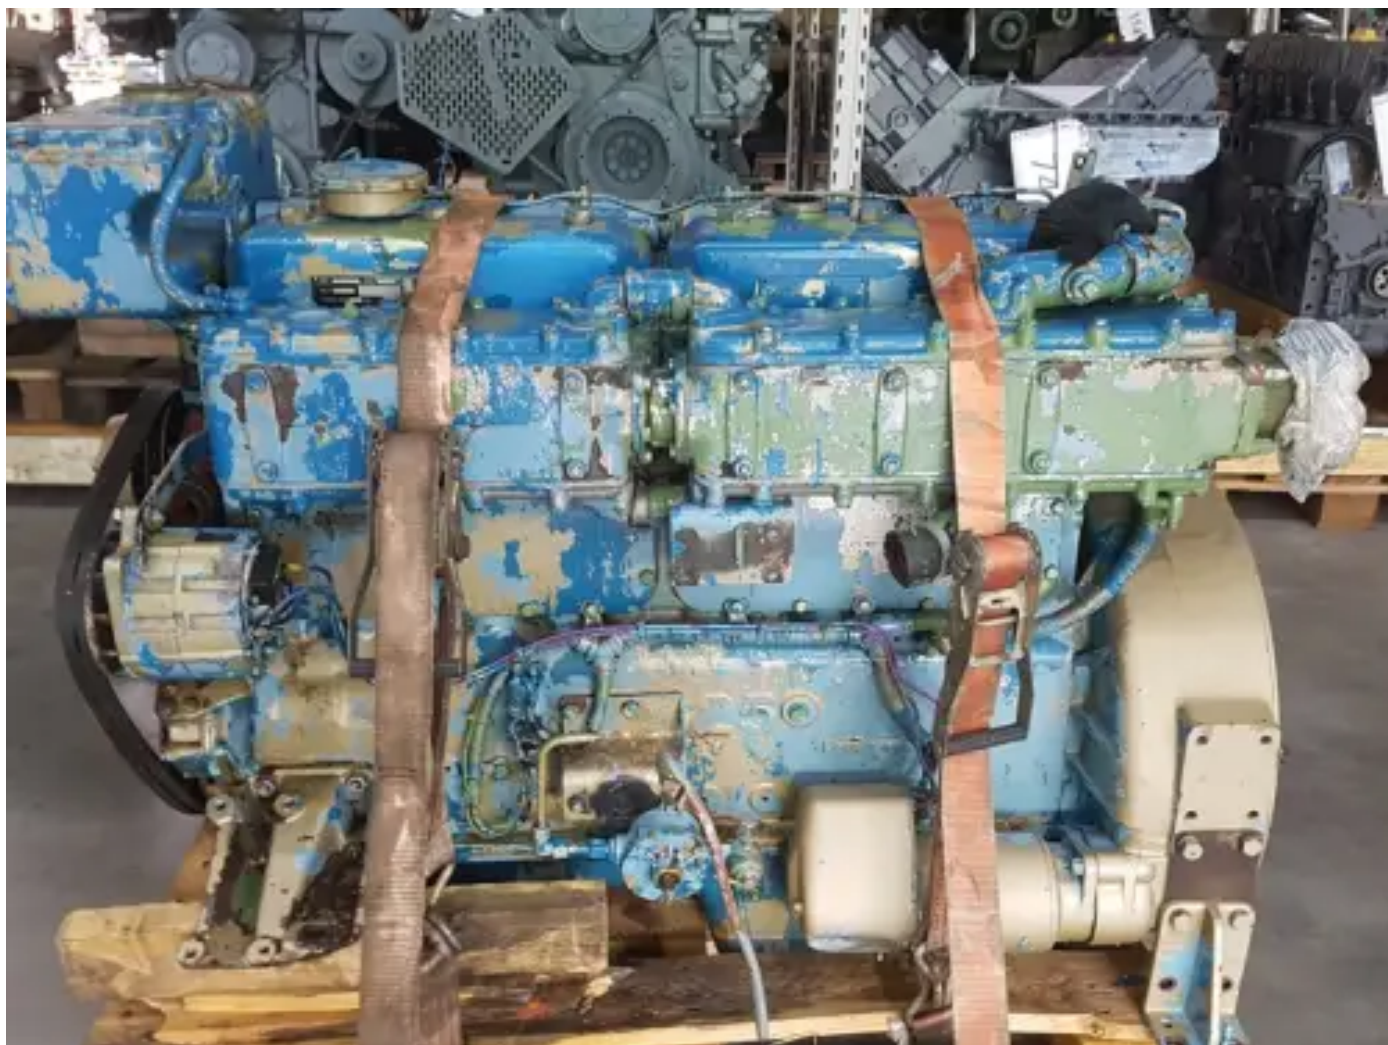

DAF DH 825 MG D'OCCASION

[Contactez-nous](#)

Spécifications

Numéro de projet: PRJN2025100091

État: Utilisé

Marque: daf

Numéro de série du moteur: D-98449

Type: Moteurs diesel

Type de produit: Original

État du moteur	used
Alesage	118 mm
ECU présent ?	no
Type d'aspiration moteur	natuurlijk aangezogen
Cylindrée	8270 cc
Couleur du moteur	blue
Type de refroidissement moteur	external exchanger (eg. keel cooled)
Système d'échappement	watercooled
Type d'injection	mechanical fuelpump
Nombre de cylindres	6 qty
Tension de démarrage	24 volt
Course	126 mm
Hauteur totale	120 cm
Longueur	130 cm
Largeur	85 cm
Type de turbo	none mounted
Poids (spécifique)	1200 kg
Working Hours	5580 hour(s)