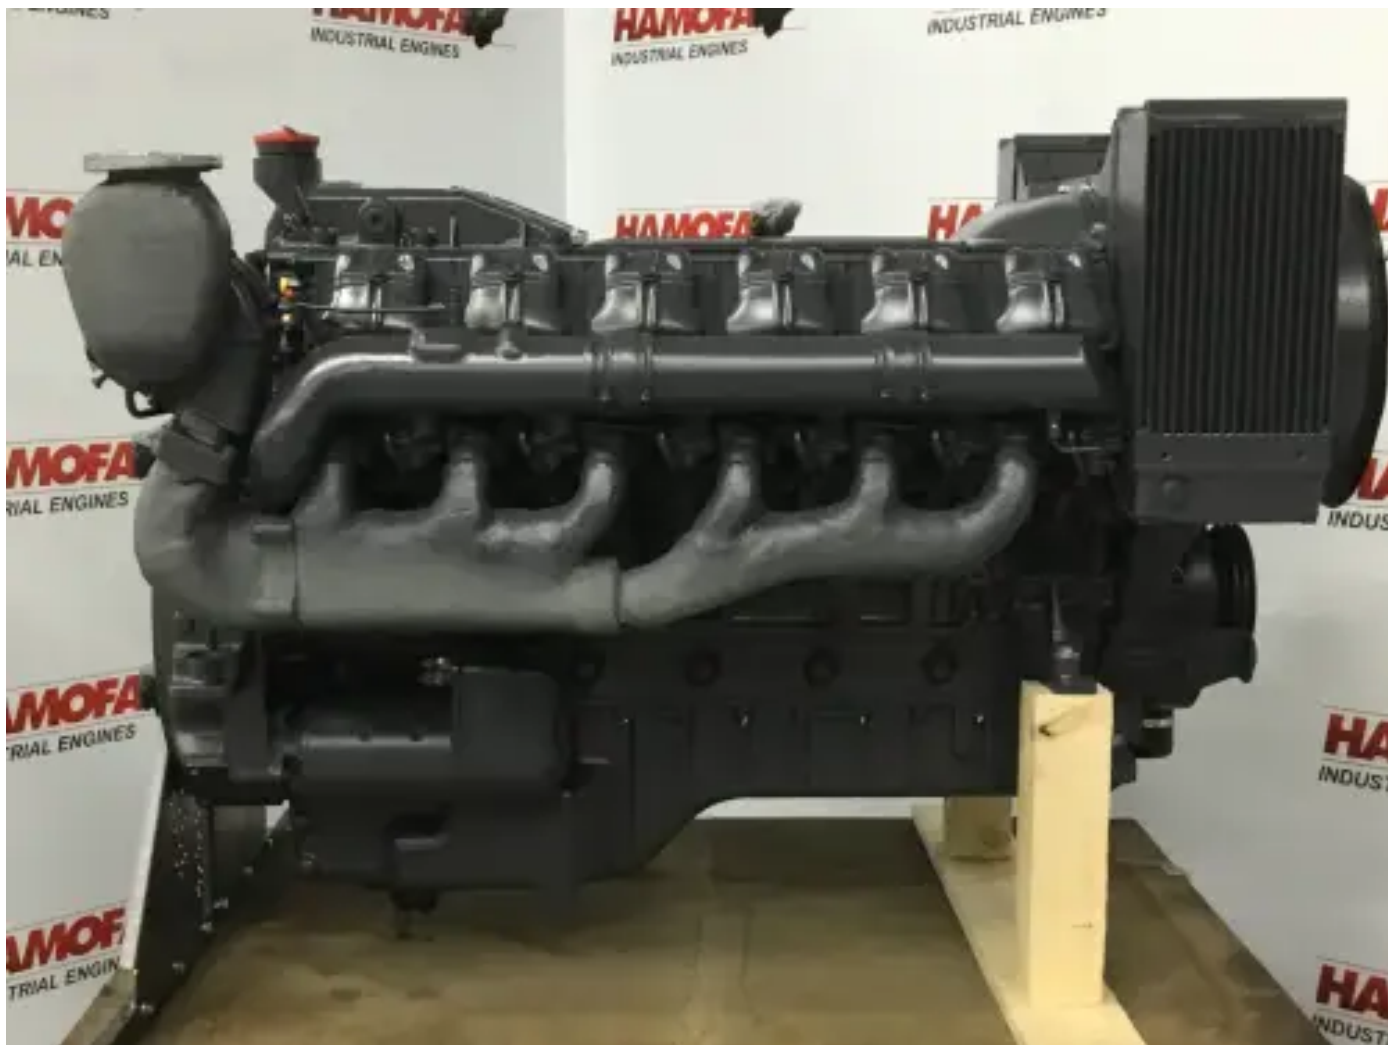

DEUTZ BF12L513C NEUF

[Contactez-nous](#)

Spécifications

État:	Neuf
Marque:	deutz
Type:	Moteurs diesel
Type de produit:	Original
Alesage	125 mm
Cylindrée	19144 cc

Puissance nominale à régime nominal 335 kw

Nombre de cylindres 12 qty

Course 130 mm
