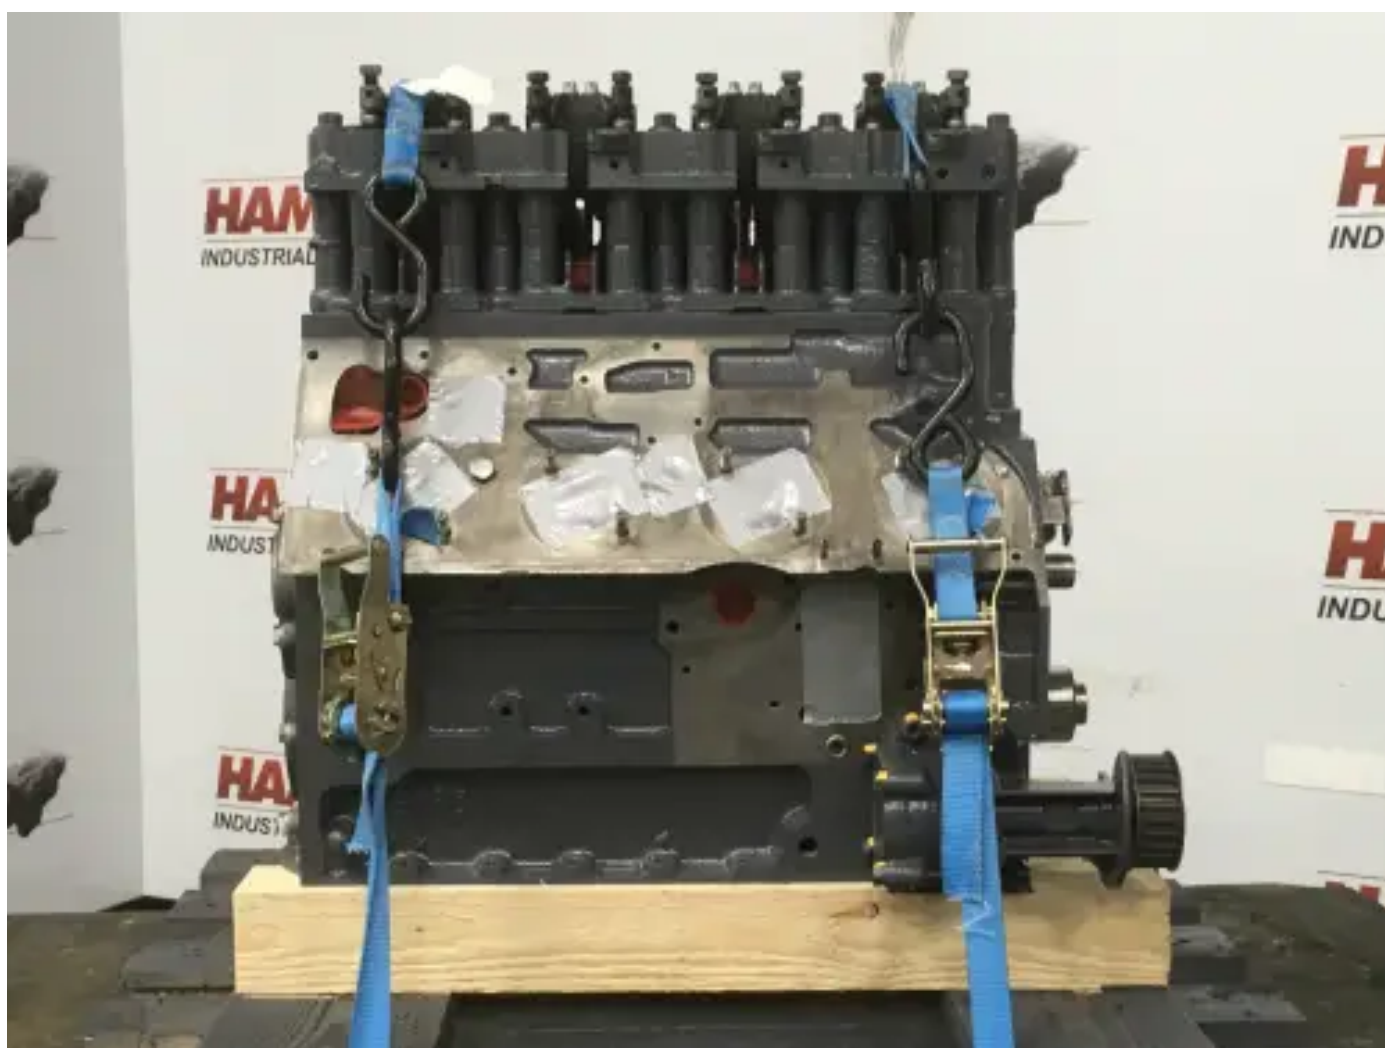

MOTEUR LONG RECONDITIONNÉ

DEUTZ BF4L1011T

[Contactez-nous](#)

Spécifications

État:	Reconditionné
Marque:	deutz
Type:	Moteurs diesel
Type de produit:	Original
Alesage	91 mm

Cylindrée	2730 cc
Puissance nominale à régime nominal	46 kw
Nombre de cylindres	4 qty
Course	105 mm