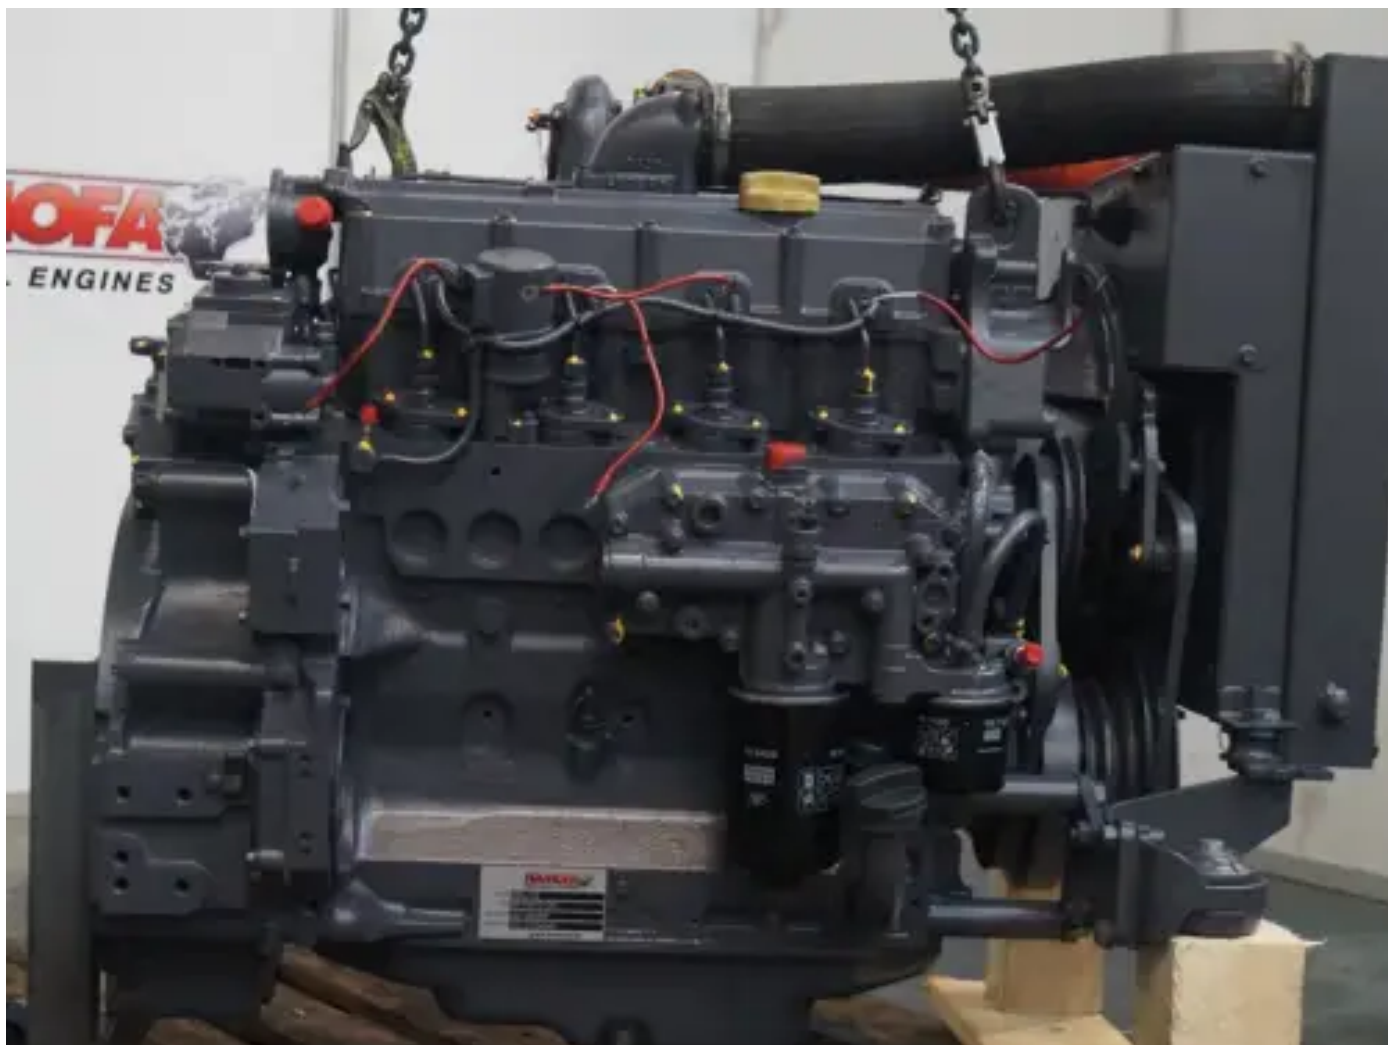

DEUTZ BF4M1012C RÉUSINÉ

[Contactez-nous](#)

Spécifications

État:	Reconditionné
Marque:	deutz
Type:	Moteurs diesel
Type de produit:	Original
Alesage	94 mm
Cylindrée	3192 cc

Engine Fuel Type	diesel
Puissance nominale à régime nominal	70 kw
Nombre de cylindres	4 qty
Course	115 mm