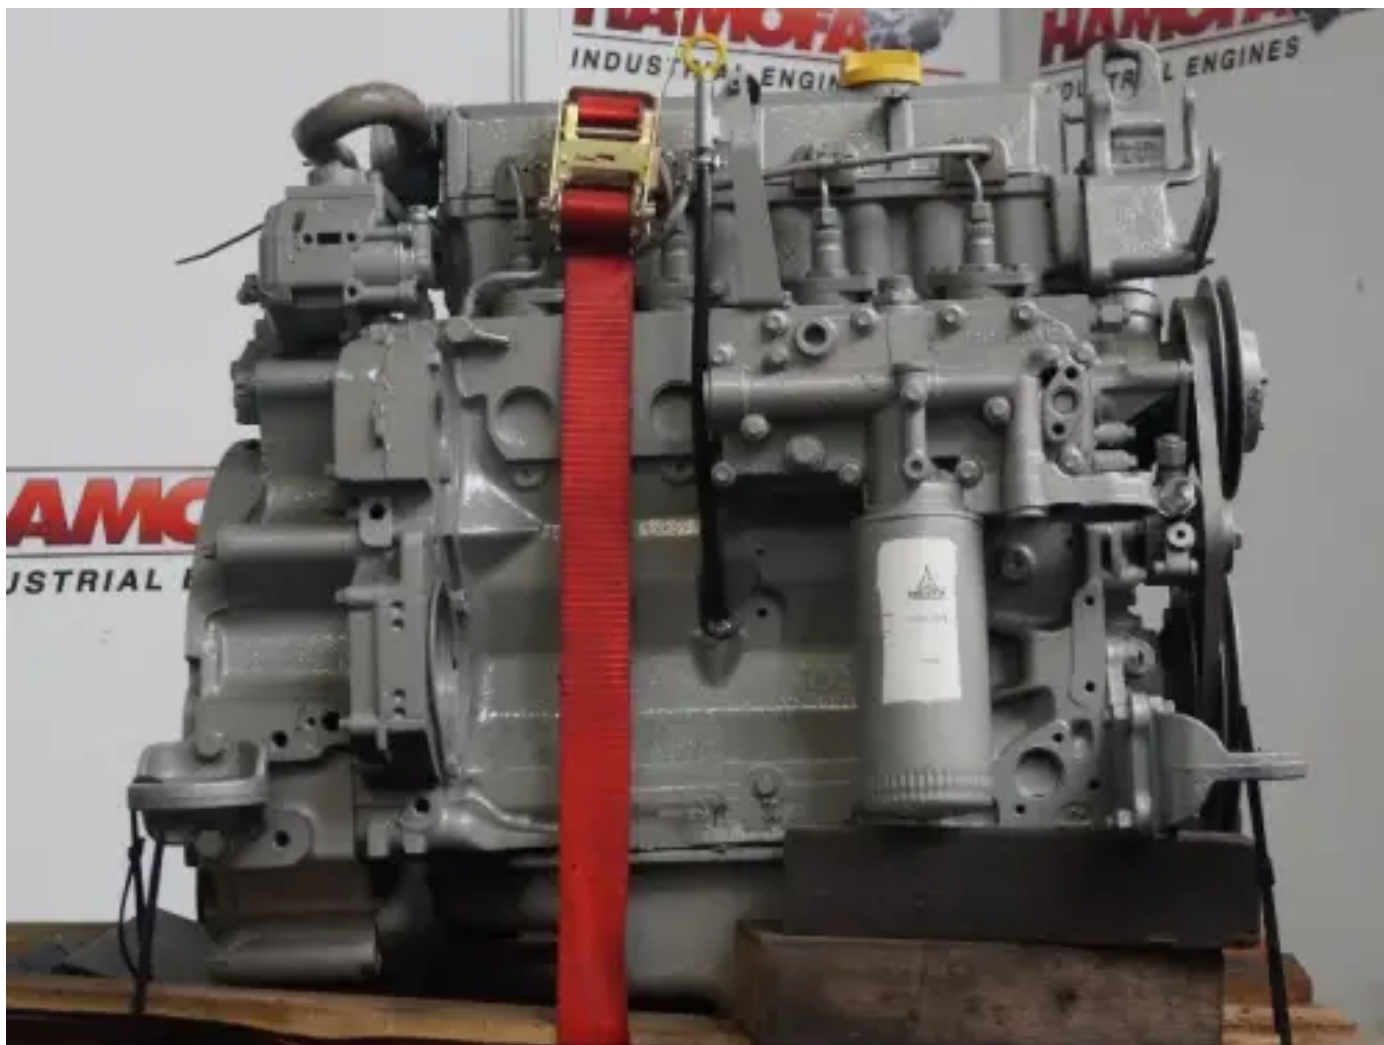

DEUTZ BF4M1012E D'OCCASION

[Contactez-nous](#)

Spécifications

État:	Utilisé
Marque:	deutz
Type:	Moteurs diesel
Type de produit:	Original
Alesage	94 mm
Type d'aspiration moteur	direct turbo

Cylindrée	3192 cc
Engine Fuel Type	diesel
Type d'injection moteur	direct
Puissance nominale à régime nominal	47 kw
Nombre de cylindres	4 qty
Course	115 mm