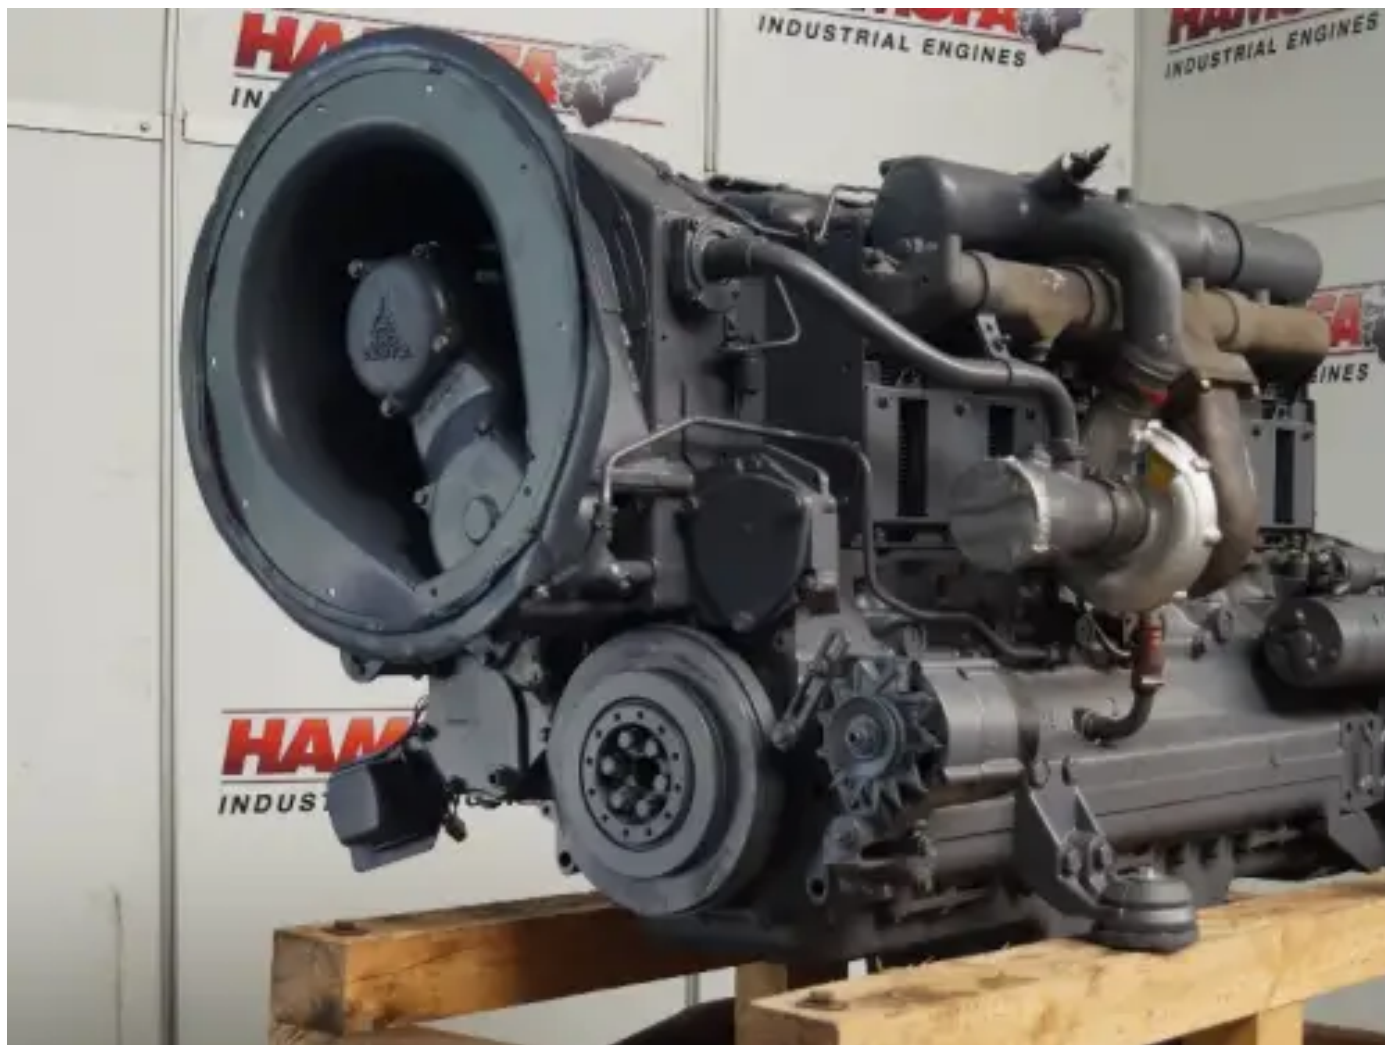

DEUTZ BF6L413FR D'OCCASION

[Contactez-nous](#)

Spécifications

État:	Utilisé
Marque:	deutz
Type:	Moteurs diesel
Type de produit:	Original
Alesage	125 mm
Cylindrée	9572 cc

Puissance nominale à régime nominal 143 kw

Nombre de cylindres 6 qty

Course 130 mm
