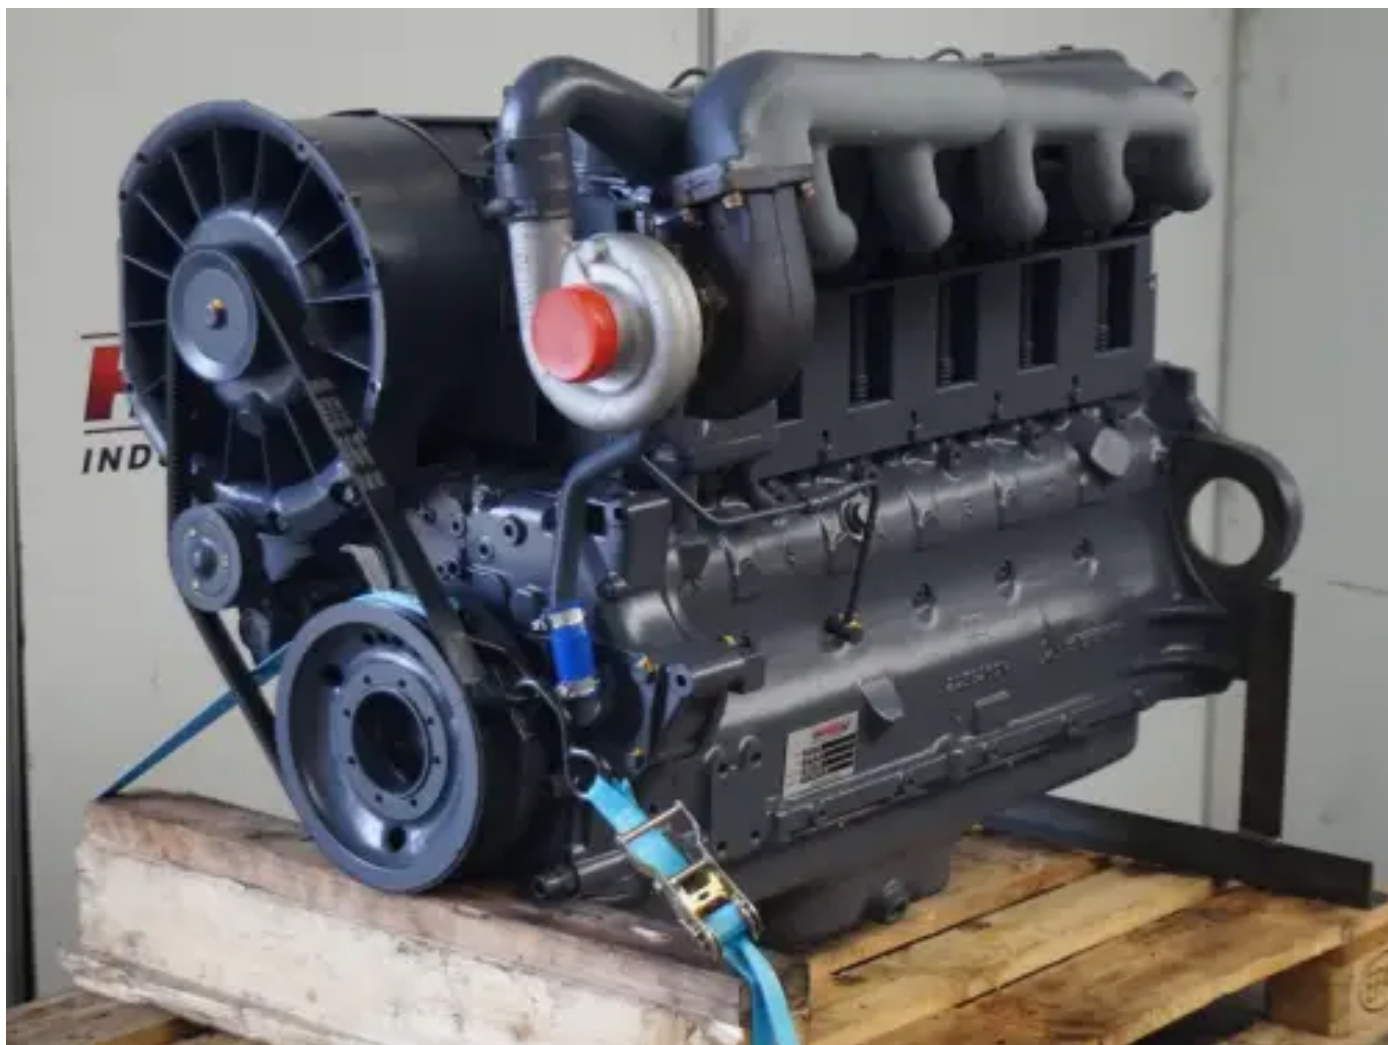

DEUTZ BF6L913T-96 RÉCONDITIONNÉ

[Contactez-nous](#)

Spécifications

État:	Reconditionné
Marque:	deutz
Type:	Moteurs diesel
Type de produit:	Original
Alesage	102 mm
Cylindrée	6128 cc

Puissance nominale à régime nominal	96 kw
Nombre de cylindres	6 qty
Course	125 mm