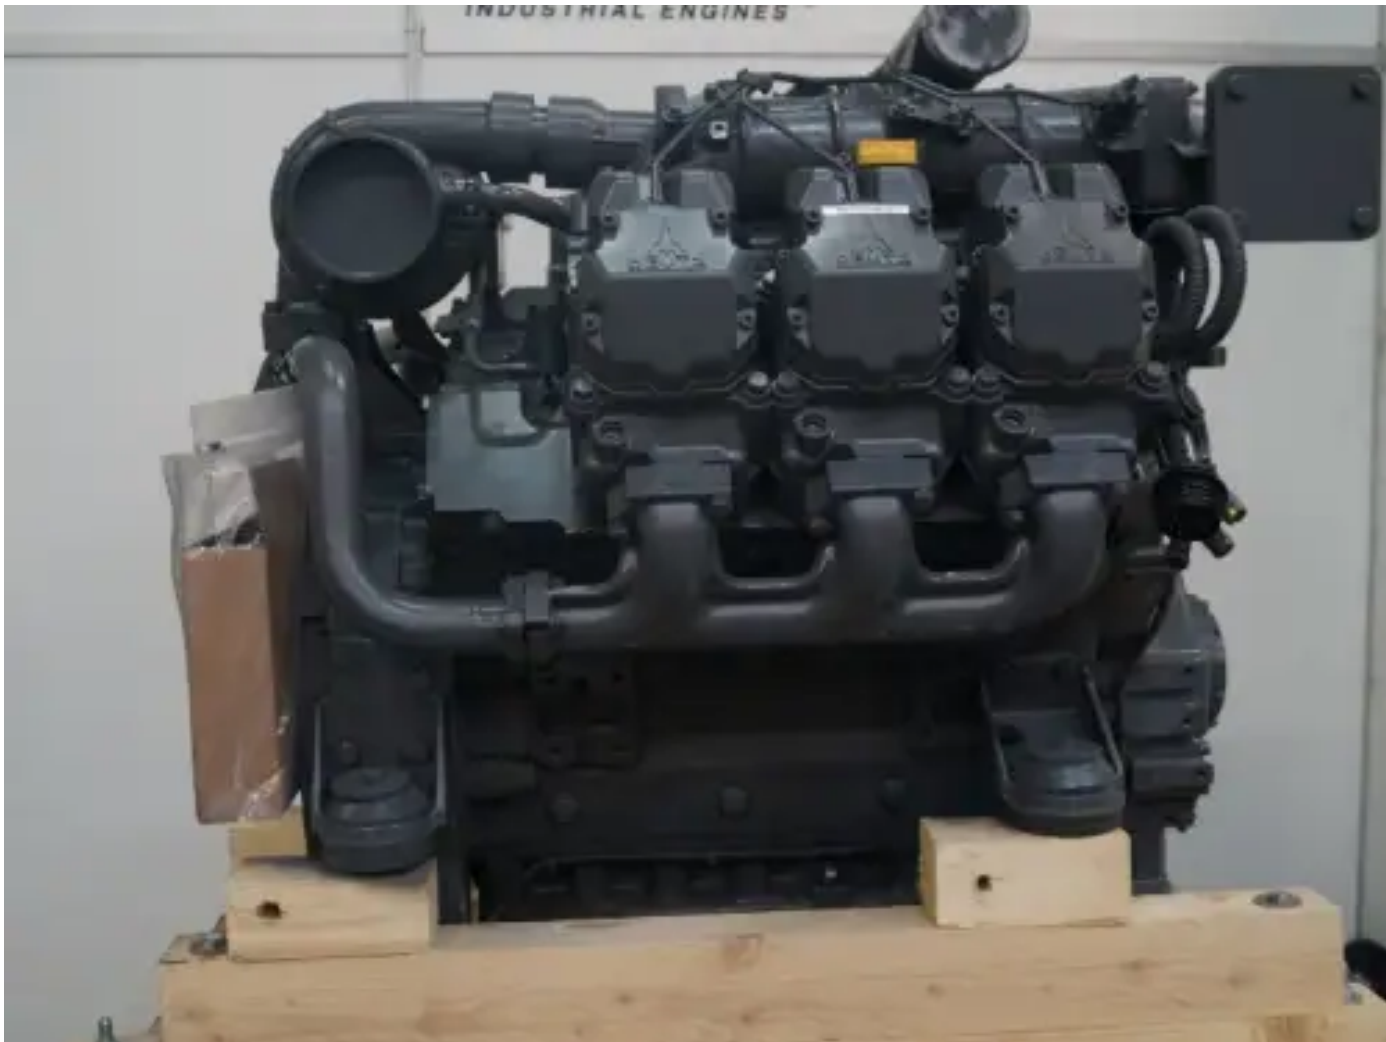

DEUTZ BF6M1015C NEUF

[Contactez-nous](#)

Spécifications

État:	Neuf
Marque:	deutz
Type:	Moteurs diesel
Type de produit:	Original
Puissance nominale à régime nominal	300 kw