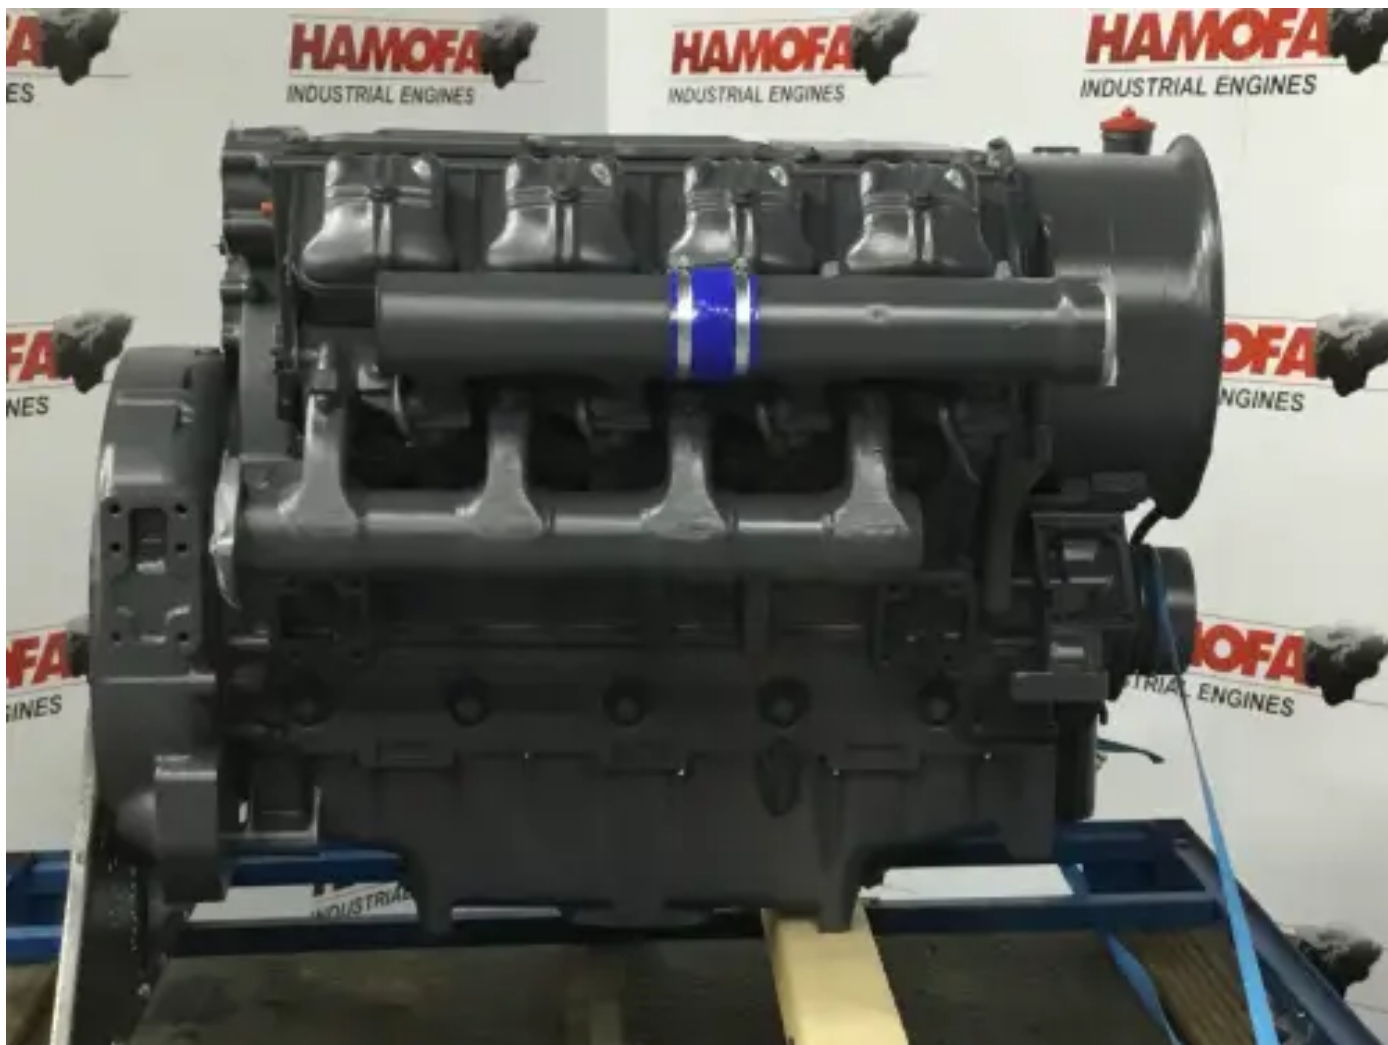

# DEUTZ F8L413-169 RECONDITIONNÉ

[Contactez-nous](#)

## Spécifications

État:	Reconditionné
Marque:	deutz
Type:	Moteurs diesel
Type de produit:	Original
Alesage	120 mm
Cylindrée	11310 cc

Puissance nominale à régime nominal	169 kw
Nombre de cylindres	8 qty
Course	125 mm