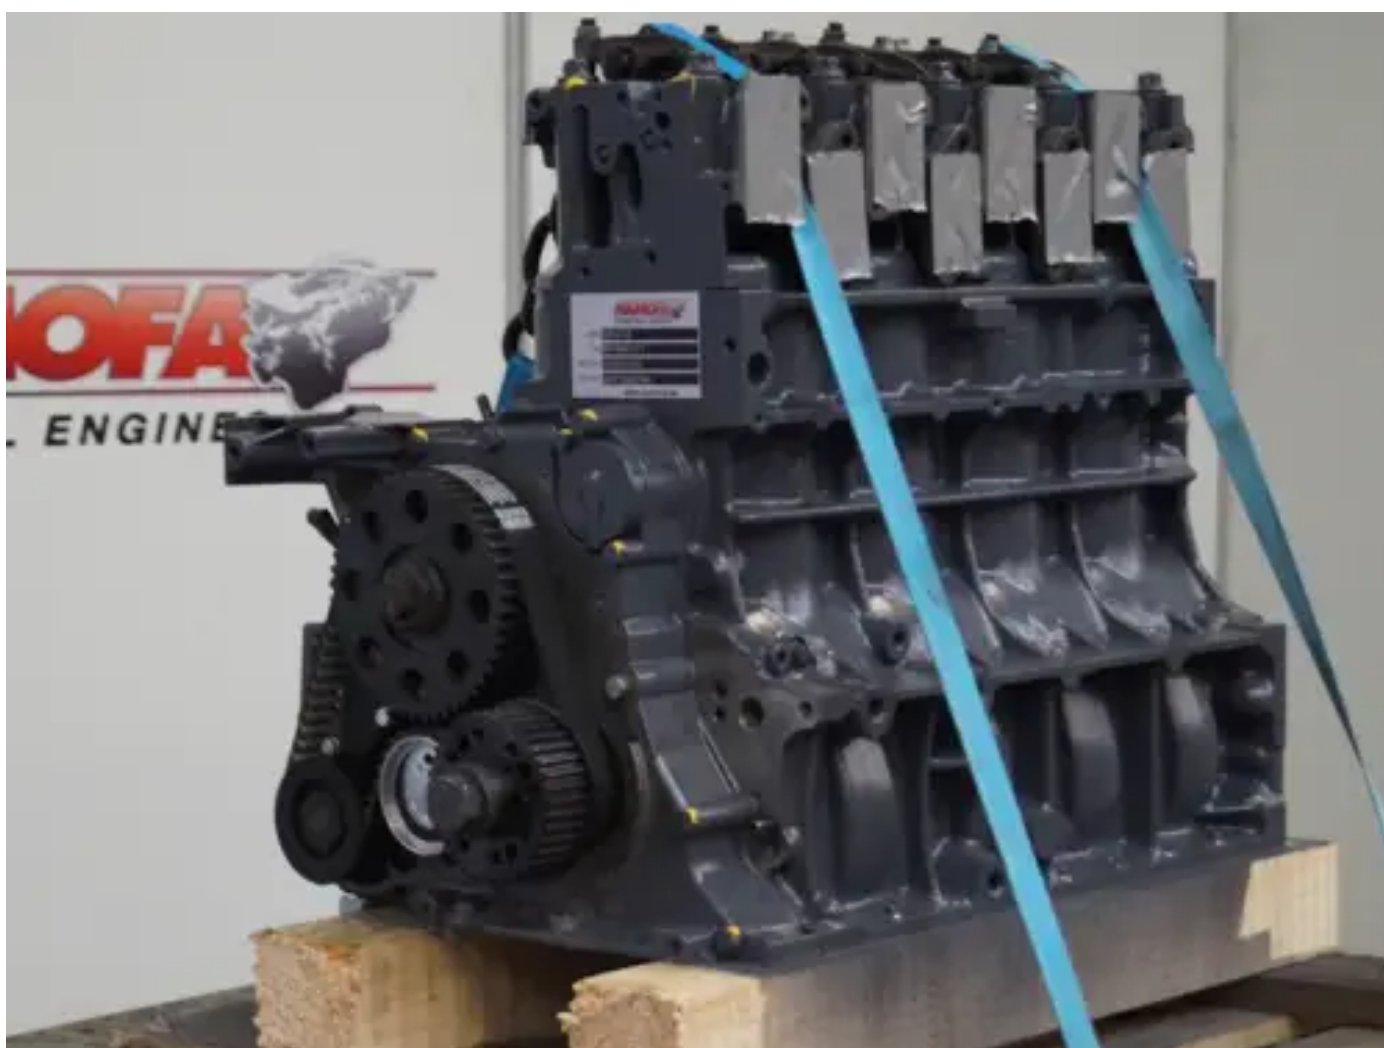

MOTEUR LONG RECONDITIONNÉ

DEUTZ TCD2011L04

[Contactez-nous](#)

Spécifications

État:	Reconditionné
Marque:	deutz
Type:	Moteurs diesel
Type de produit:	Original
Alesage	96 mm

Cylindrée	3619 cc
Puissance nominale à régime nominal	75 kw
Nombre de cylindres	4 qty
Course	125 mm