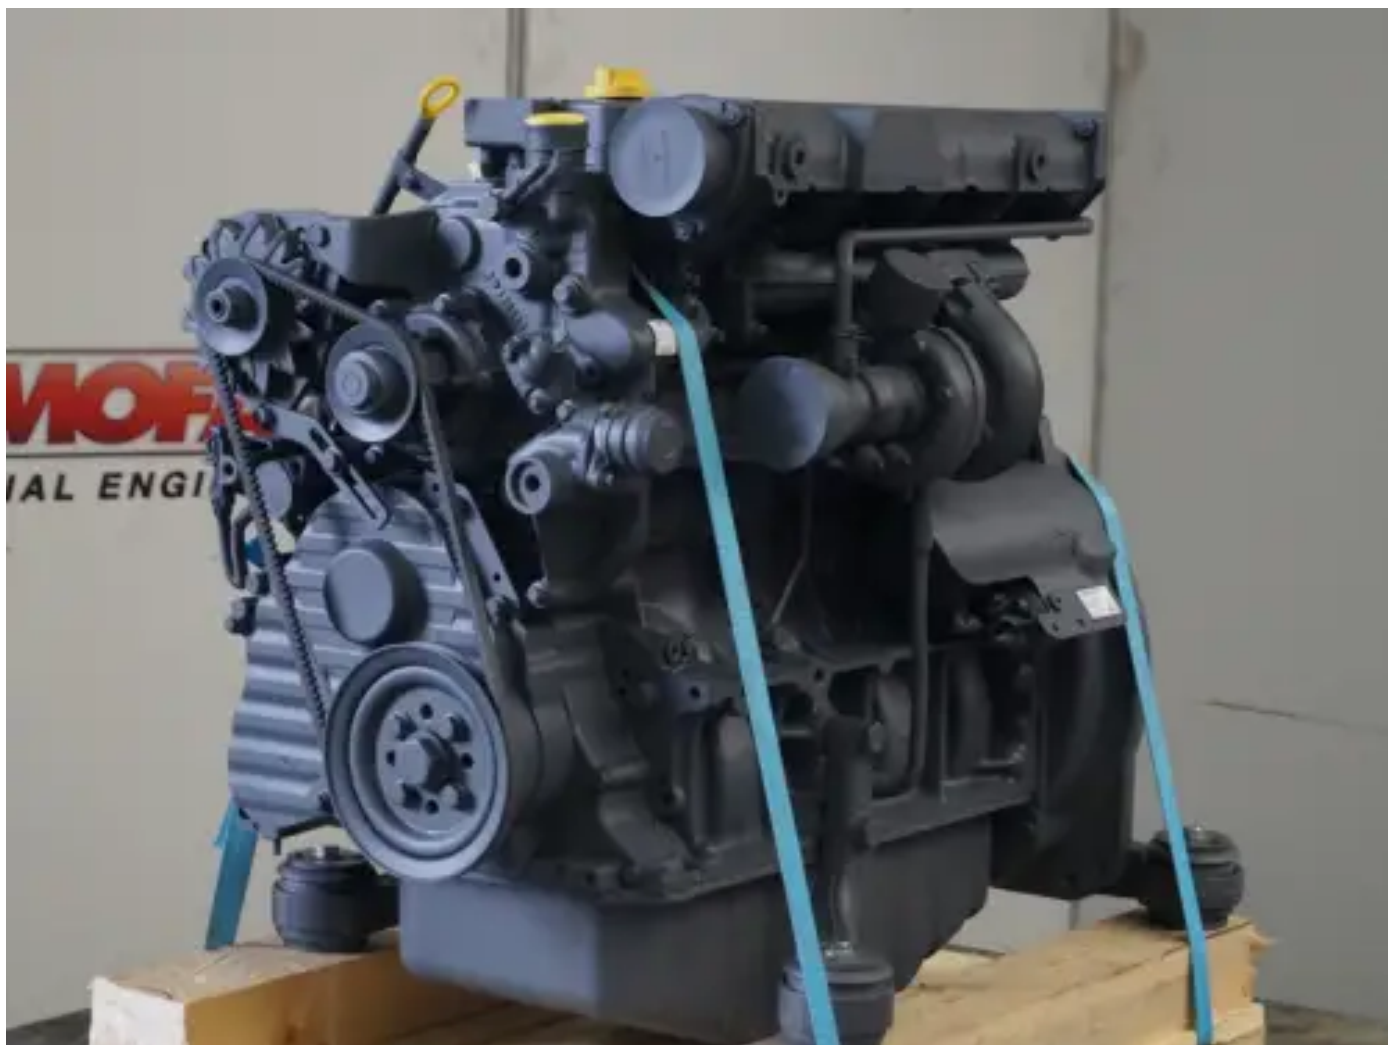

DEUTZ TCD2011L04 NEUF

[Contactez-nous](#)

Spécifications

État:	Neuf
Marque:	deutz
Type:	Moteurs diesel
Type de produit:	Original
Alesage	96 mm
Cylindrée	3619 cc

Puissance nominale à régime nominal	75 kw
Nombre de cylindres	4 qty
Course	125 mm