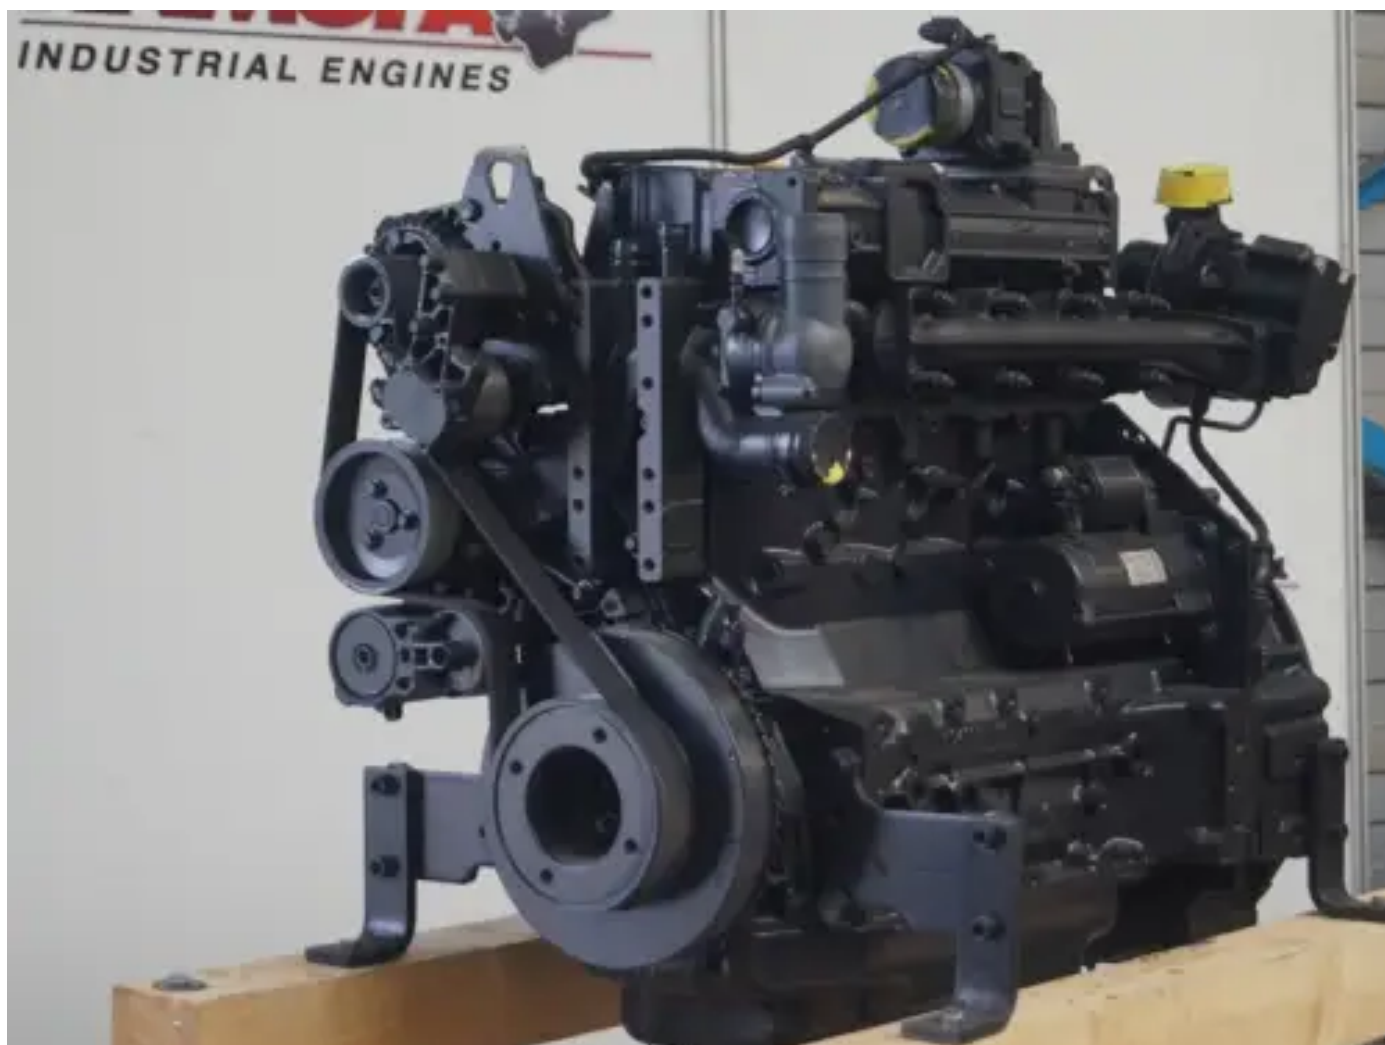

NOUVEAU DEUTZ TCD2013L04 2V

[Contactez-nous](#)

Spécifications

État:	Neuf
Marque:	deutz
Type:	Moteurs diesel
Type de produit:	Original
Alesage	108 mm
Cylindrée	4764 cc

Engine Fuel Type	diesel
Puissance nominale à régime nominal	120 kw
Nombre de cylindres	4 qty
Course	130 mm