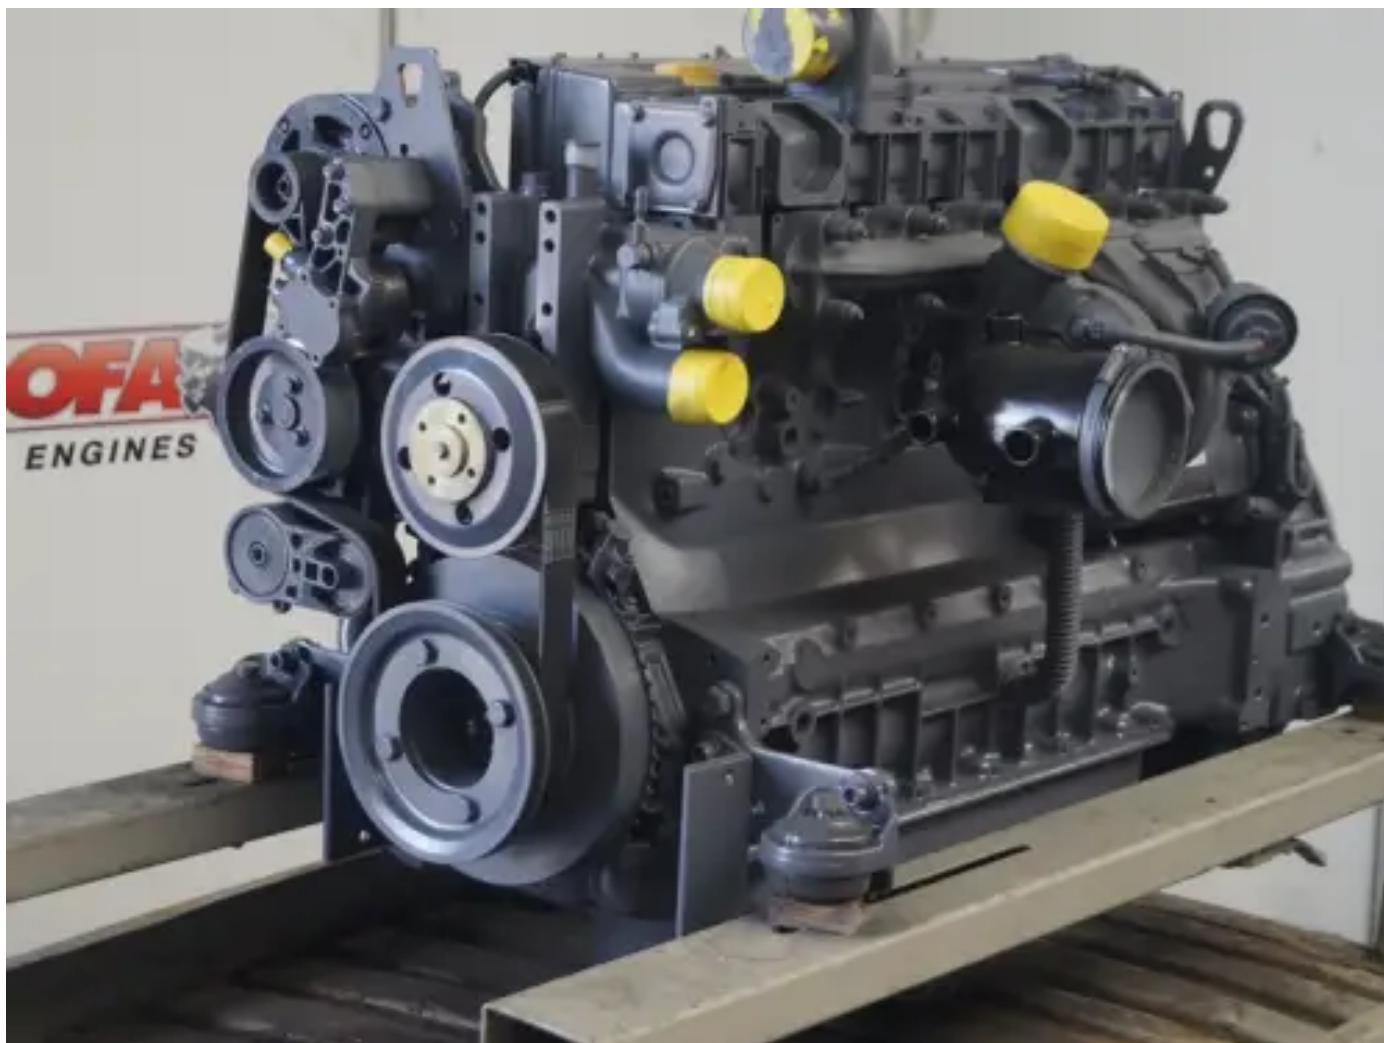

DEUTZ TCD2013L06 4V NEUF

[Contactez-nous](#)

Spécifications

État:	Neuf
Marque:	deutz
Type:	Moteurs diesel
Type de produit:	Original
Puissance nominale à régime nominal	243 kw